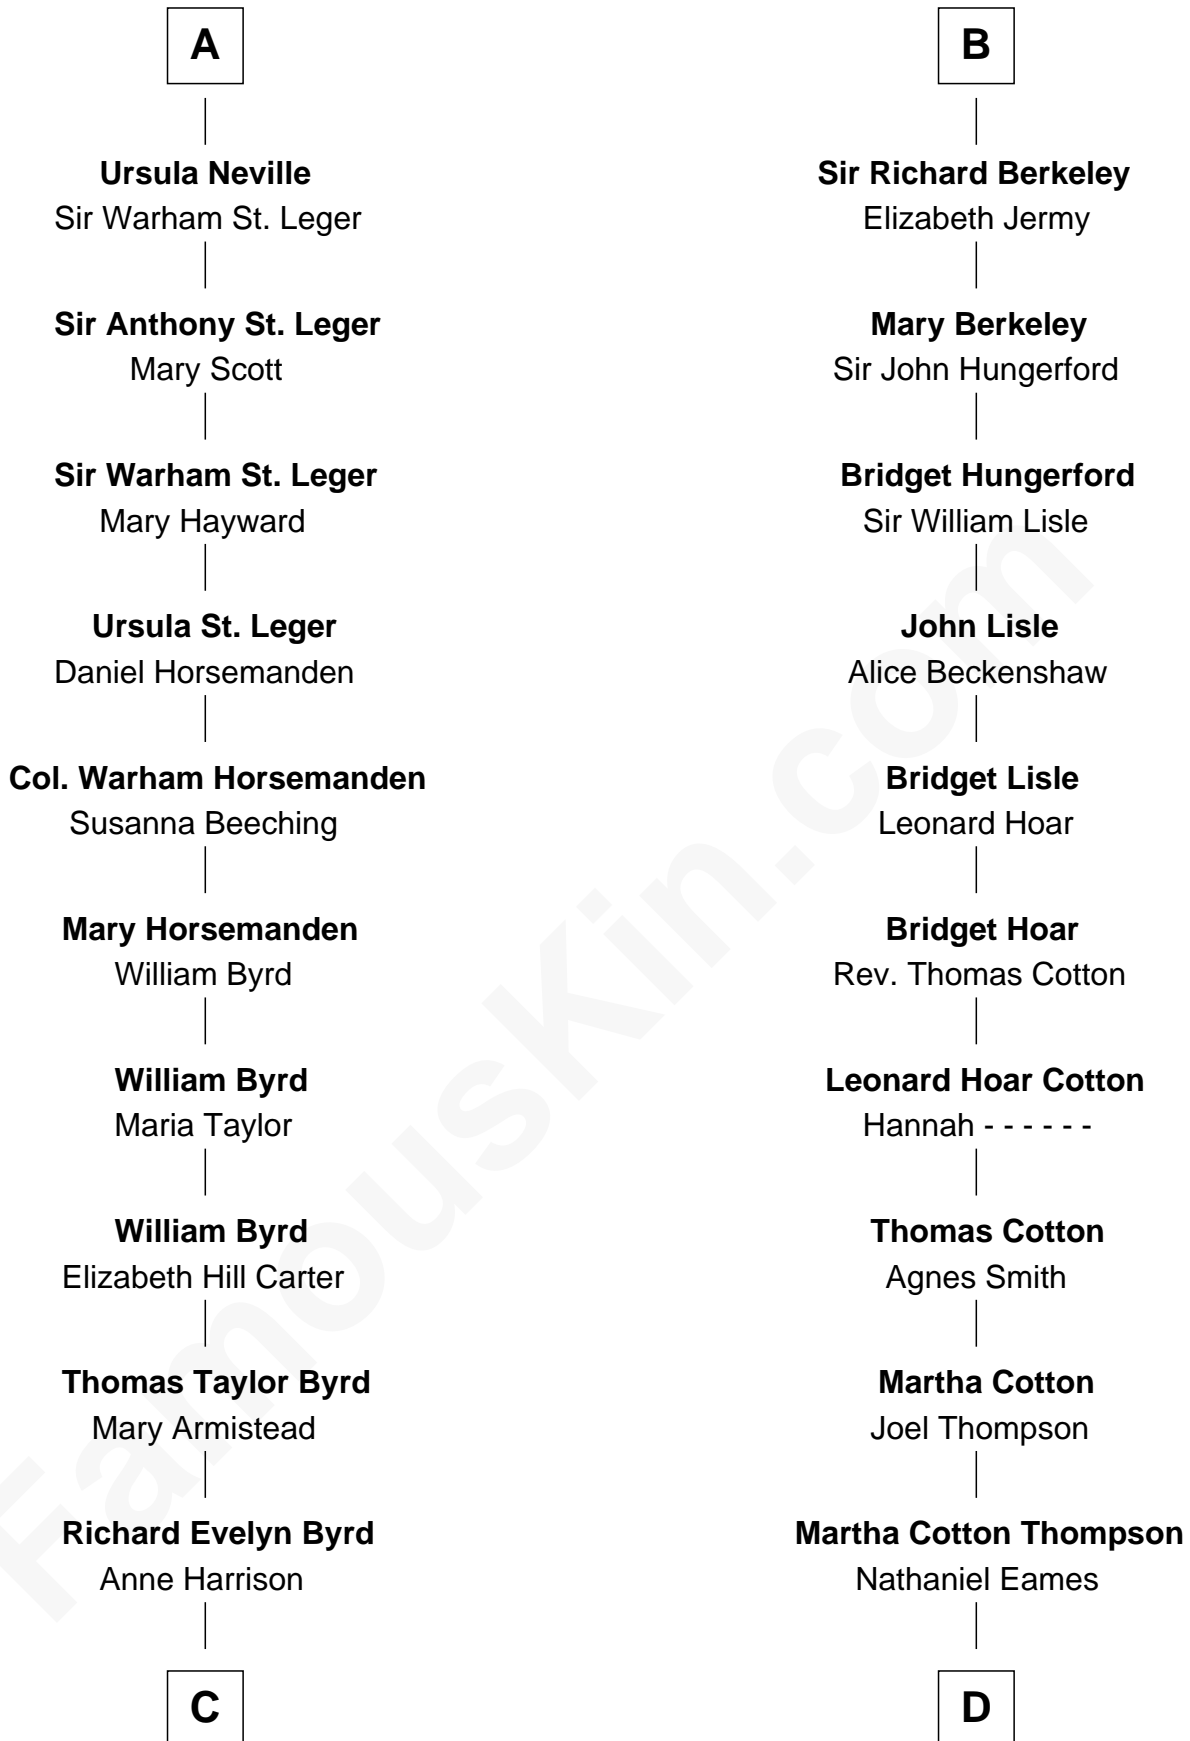

Margaret - - - - -

**Thomas Berkeley**

Catherine Botetourte

**Maurice Berkeley**

Johanna Denham

**Maurice Berkeley**

Ellen Montfort

**Sir William Berkeley**

Anne Stafford

**Richard Berkeley**

Elizabeth Conningsby

**Sir John Berkeley**

Isabel Dennis

**B**

**C**

**Col. William Byrd**  
Jane Meriwether Rivers

**Richard Evelyn Byrd**  
Eleanor Bolling Flood

**Harry F. Byrd**  
*50th Governor of Virginia*

**D**

**Ithamer Bellows Eames**  
Emma Hayden

**Harold Hayden Eames**  
Clare Hamilton

**Clare Eames**  
*Silent Movie Actress*