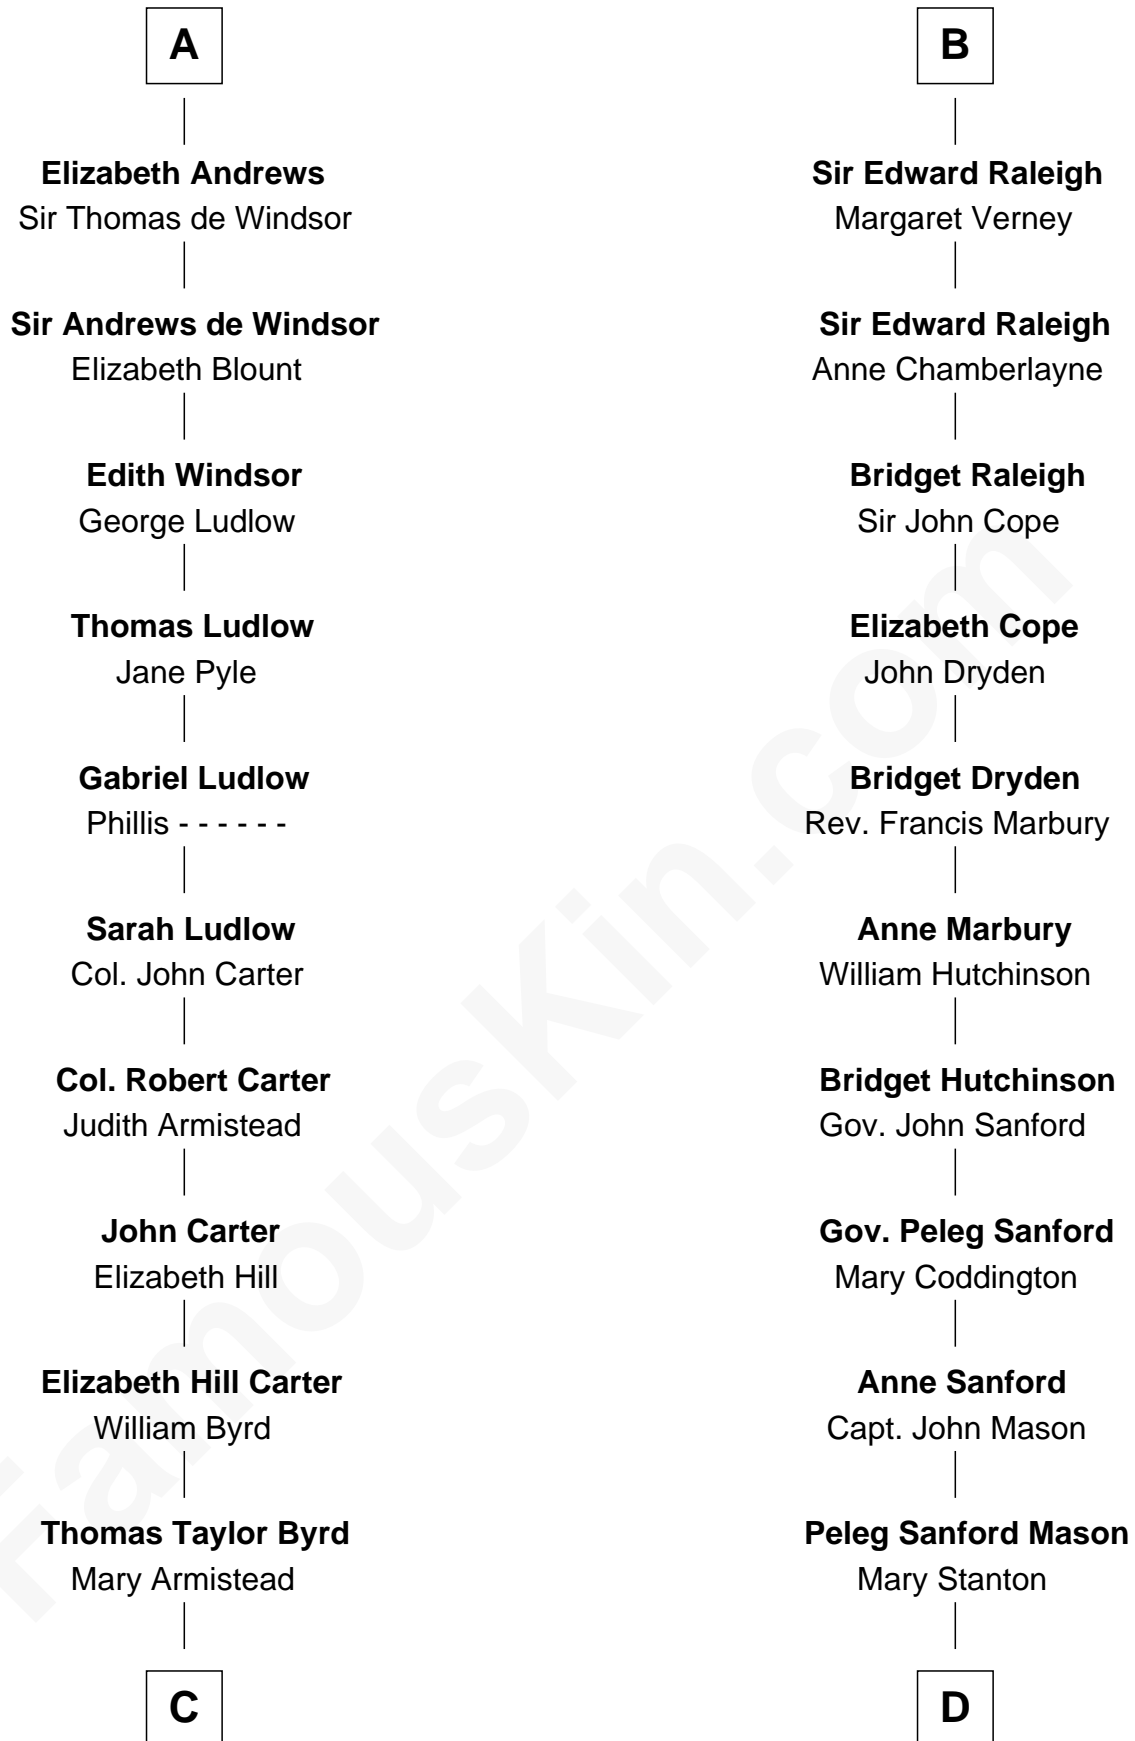

**Elizabeth Stratton**

John Andrews

**A**

**Sir Hugh le Despencer**

Isabella de Beauchamp

**Hugh le Despencer**

Eleanor de Clare

**Sir Edward le Despencer**

Anne de Ferrers

**Edward Despencer**

Elizabeth Burghersh

**Margaret Despencer**

Robert de Ferrers

**Phillippa Ferrers**

Sir Thomas Greene

**Elizabeth Greene**

William Raleigh

**B**

**C**

**Richard Evelyn Byrd**

Anne Harrison

**Col. William Byrd**  
Jane Meriwether Rivers

**Richard Evelyn Byrd**  
Eleanor Bolling Flood

**Harry F. Byrd**  
*50th Governor of Virginia*

**D**

**Elijah Mason**  
Lucretia Greene

**Arabella Greene Mason**  
Zebulon Rudolph

**Lucretia (Rudolph) Garfield**  
*First Lady of James Garfield*