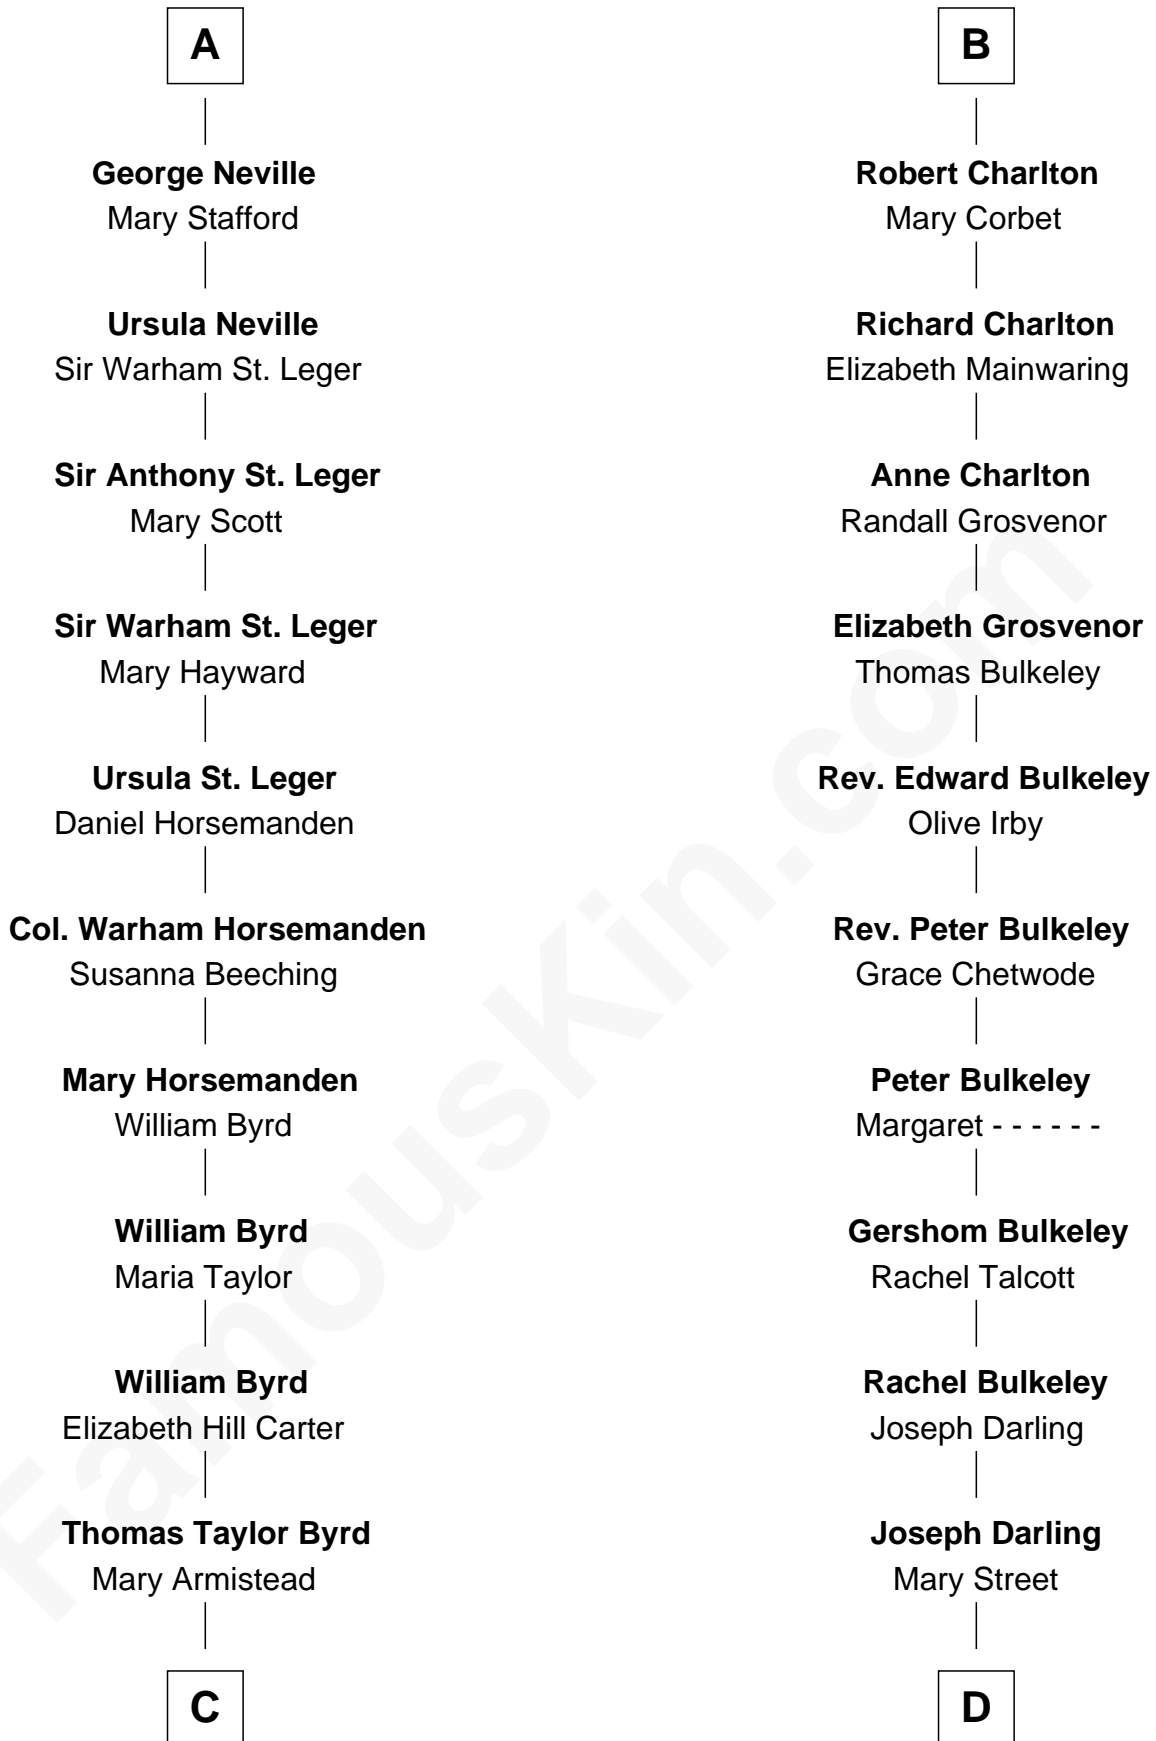

# FamousKin.com Relationship Chart of

**Harry F. Byrd**

*50th Governor of Virginia*

20th cousin 1 time removed of

**Norman Rockwell**

*American Artist*

**Alan la Zouche**

Ellen de Quincy

**Margery la Zouche**  
Robert FitzRoger

**Euphemia de Clavinging**  
Sir Ranulph de Neville

**Sir Ralph de Neville**  
Alice de Audley

**Sir John de Neville**  
Maude de Percy

**Sir Ralph Neville**  
Joan Beaufort

**Sir Edward Neville**  
Elizabeth de Beauchamp

**Sir George Neville**  
Margaret Fenne

**A**

**Sir Roger la Zouche**  
Ela Longespee

**Sir Alan la Zouche**  
Eleanor de Segrave

**Elena Zouche**  
Alan de Charlton

**Alan de Charlton**  
Margery FitzAer

**Thomas de Charlton**  
-----

**Anna de Charlton**  
William de Knightley

**Thomas de Knightley de Charlton**  
Elizabeth Francis

**B**

**C**

**Richard Evelyn Byrd**  
Anne Harrison