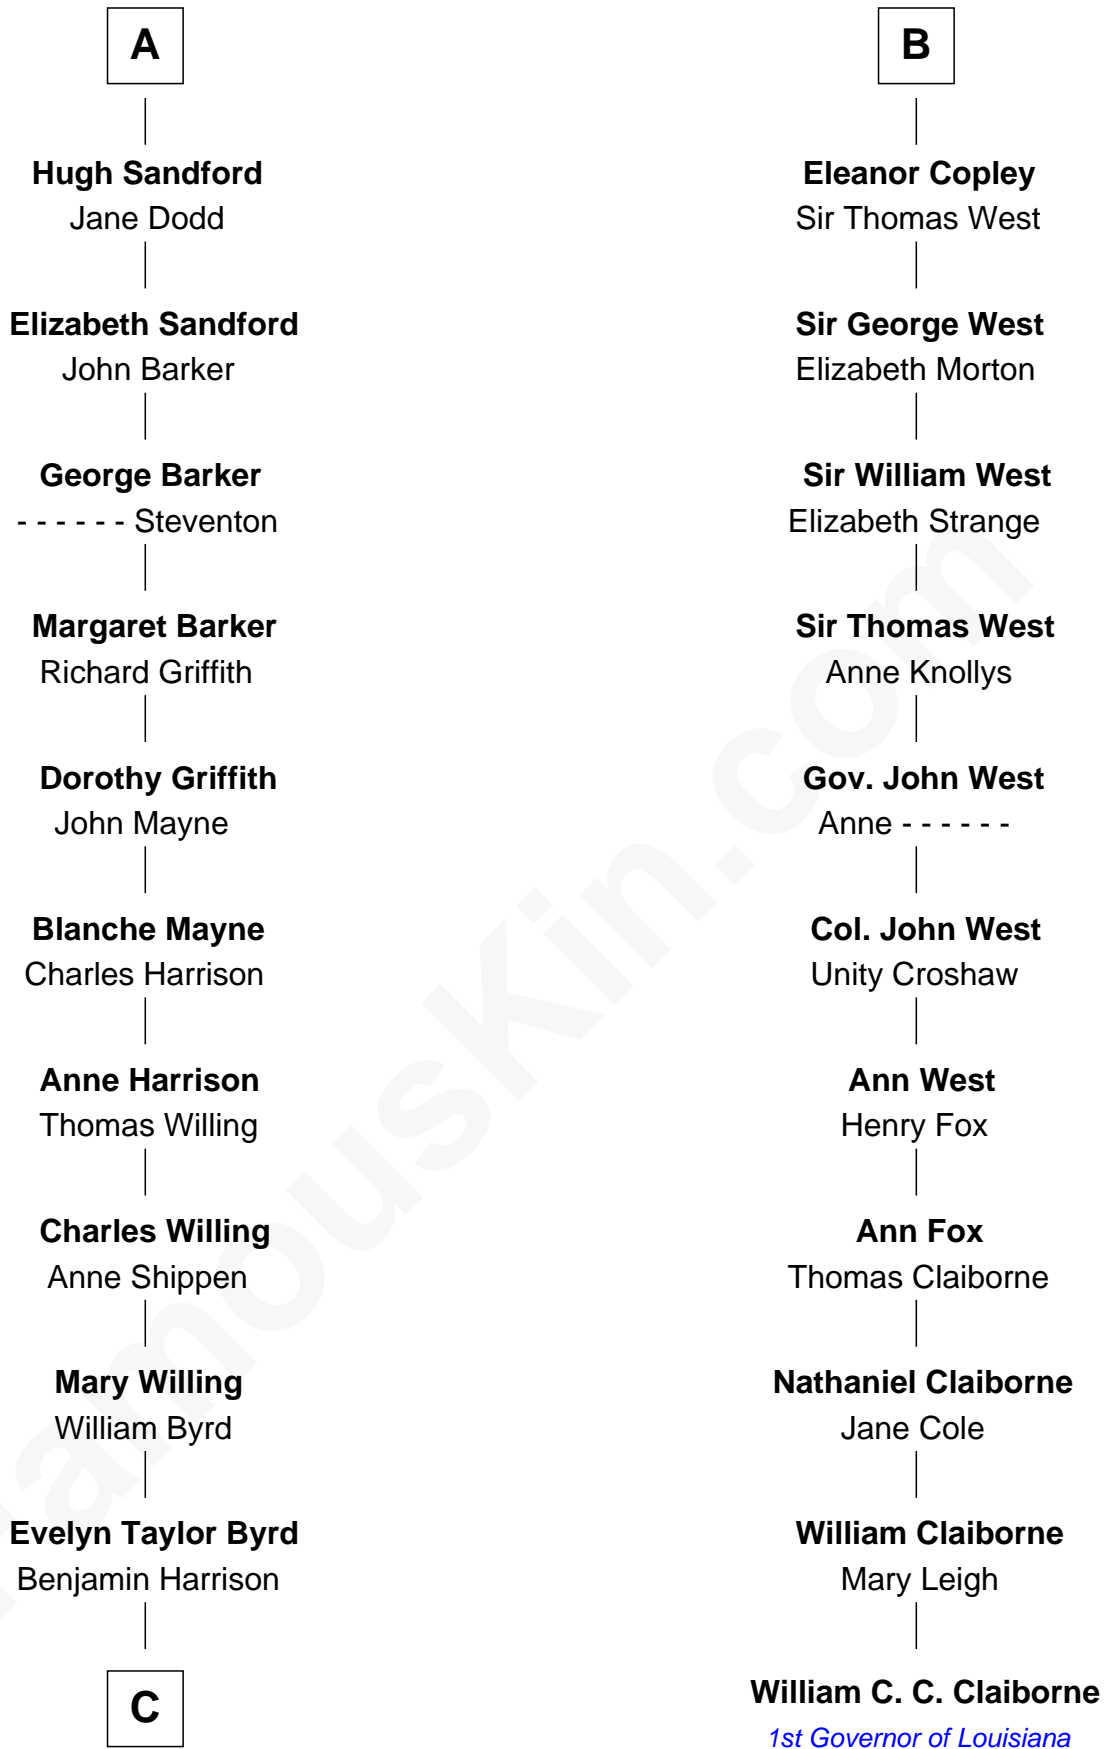

# FamousKin.com Relationship Chart of

**Harry F. Byrd**

*50th Governor of Virginia*

17th cousin 3 times removed of

**William C. C. Claiborne**

*1st Governor of Louisiana*

**Sir Roger de Somery**

Nichole d'Aubenev

**Maud de Somery**  
Sir Henry de Erdington

**Sir Henry de Erdington**  
Joan de Wolvey

**Sir Giles de Erdington**  
Elizabeth de Tolthorpe

**Margaret de Erdington**  
Sir Roger Corbet

**Sir Robert Corbet**  
Margaret - - - - -

**Juliana Corbet**  
Sir John Sandford

**Richard Sandford**  
Jane Bromley

**A**

**Joan de Somery**  
John IV le Strange

**Hawise le Strange**  
Robert de Felton

**Sir John de Felton**  
Sibyl - - - - -

**Sir Thomas de Felton**  
Joan Walkfare

**Eleanor de Felton**  
Sir Thomas Hoo

**Sir Thomas Hoo**  
Eleanor de Welles

**Anne Hoo**  
Sir Roger Copley

**B**

**C**

—  
**Anne Harrison**  
Richard Evelyn Byrd

—  
**Col. William Byrd**  
Jane Meriwether Rivers