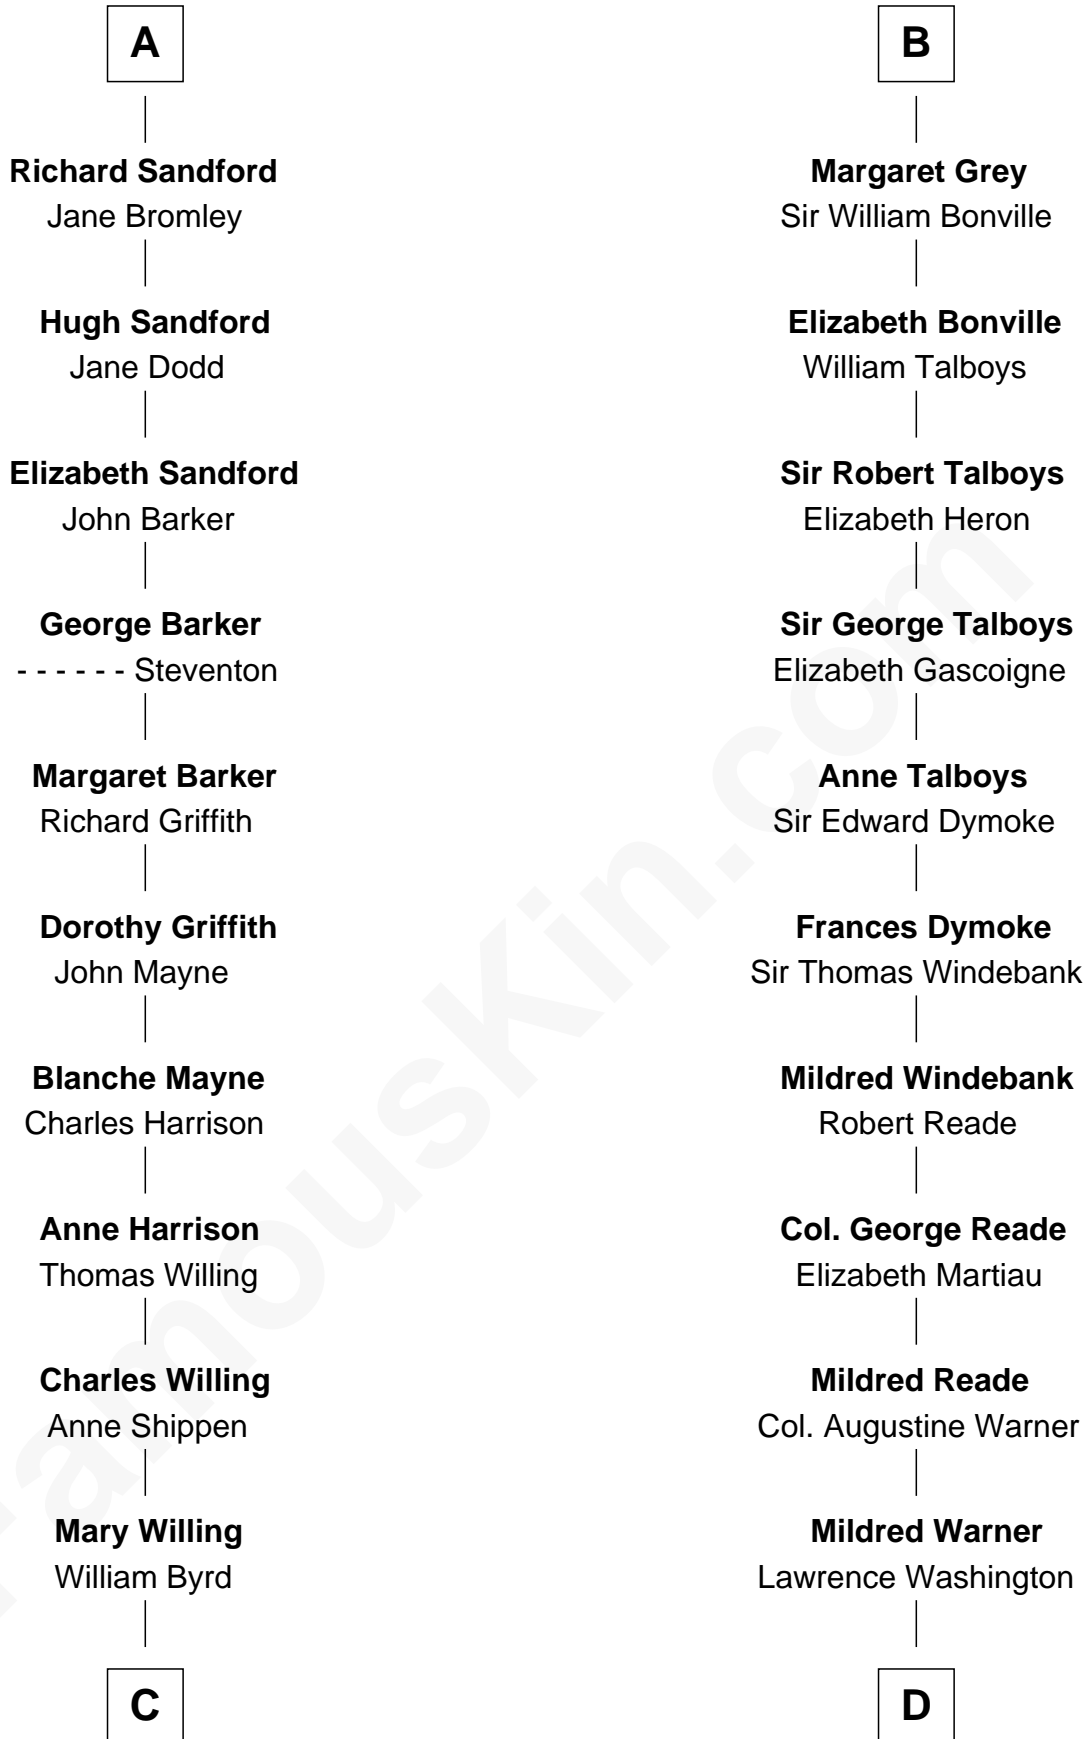

# FamousKin.com Relationship Chart of

**Harry F. Byrd**

*50th Governor of Virginia*

18th cousin 3 times removed of

**George Washington**

*1st U.S. President*

**William d'Aubenev**

Mabel of Chester

**Nichole d'Aubenev**

Sir Roger de Somery

**Maud de Somery**

Sir Henry de Erdington

**Sir Henry de Erdington**

Joan de Wolvey

**Sir Giles de Erdington**

Elizabeth de Tolthorpe

Sir Roger de Somery

**Margaret de Somery**

Ralph Basset

**Ralph Basset**

Hawise - - - - -

**Margaret Basset**

Edmund de Stafford

**Ralph de Stafford**

Margaret de Audley

**Beatrice de Stafford**

Thomas de Ros

**Margaret de Ros**

Sir Reynold Grey

**B**

FamousKin.com