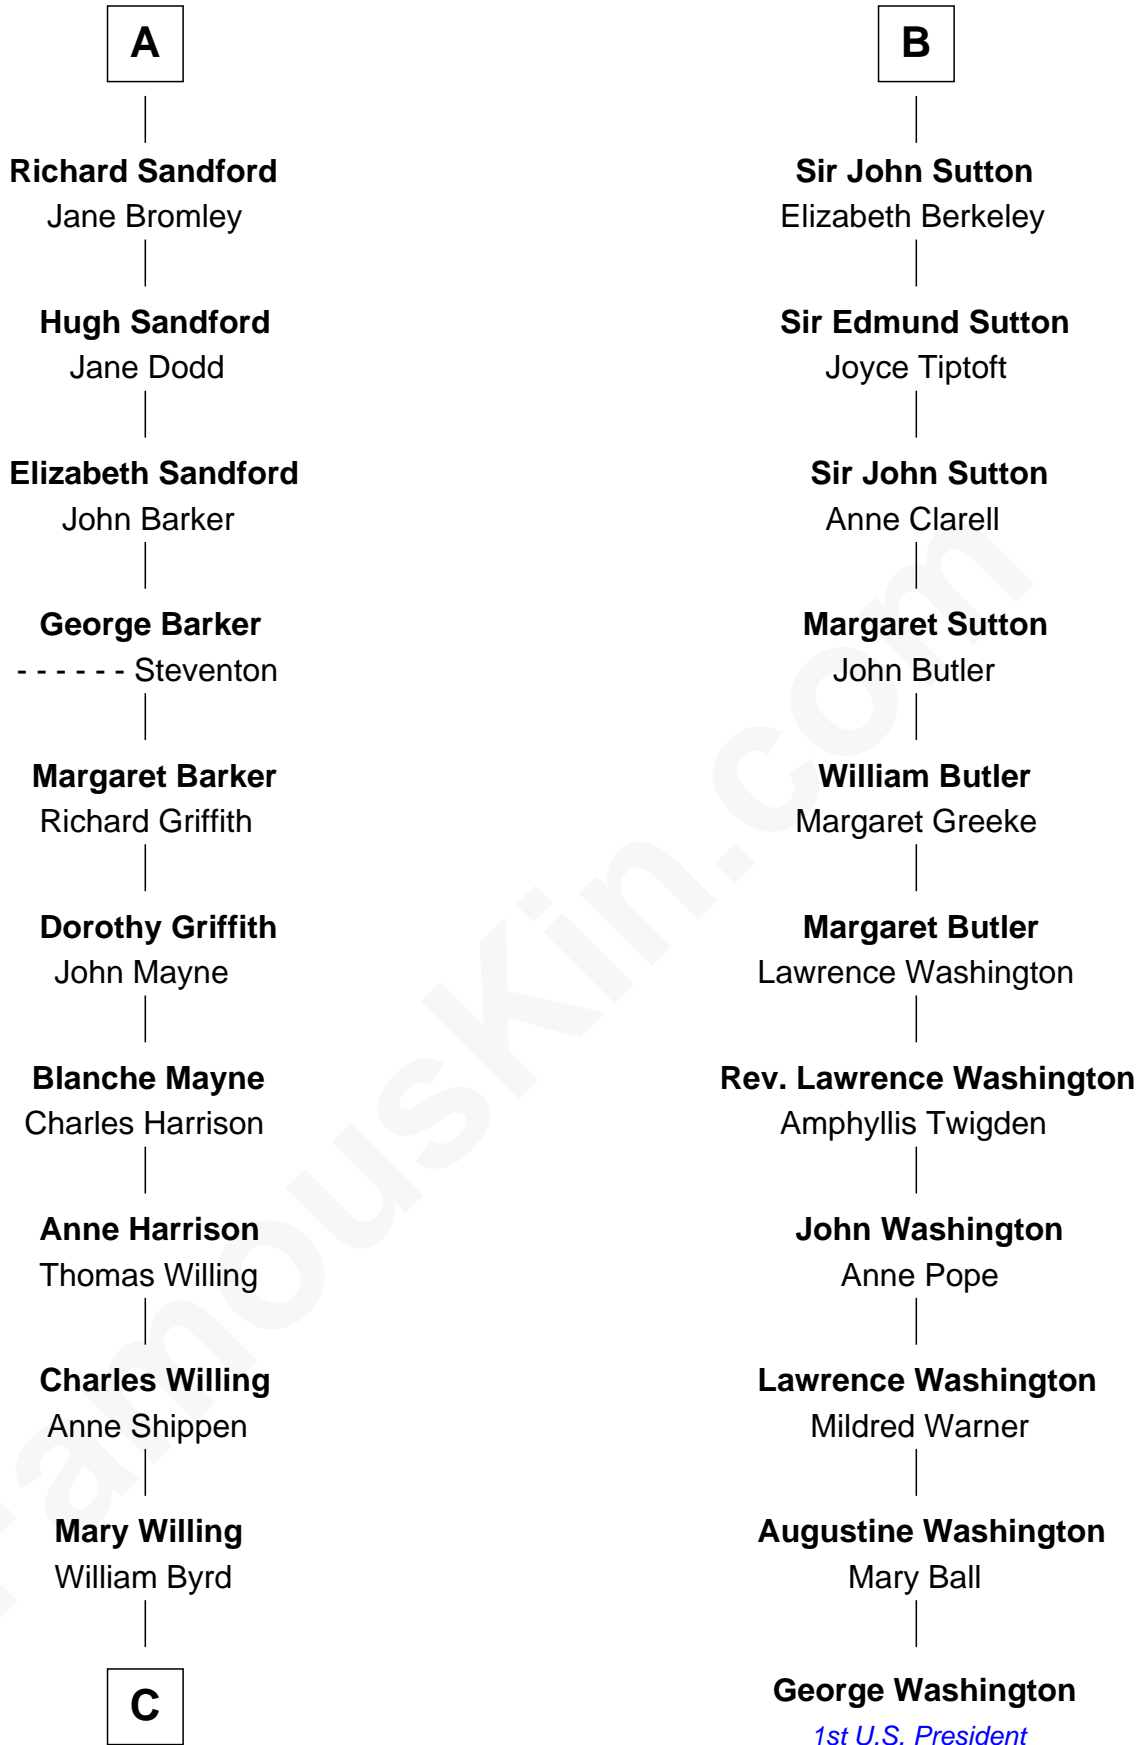

# FamousKin.com Relationship Chart of

**Harry F. Byrd**

*50th Governor of Virginia*

17th cousin 4 times removed of

**George Washington**

*1st U.S. President*

**Sir Ralph de Somery**

Margaret le Gras

**Margaret de Erdington**

Sir Roger Corbet

**Sir Robert Corbet**

Margaret - - - - -

**Juliana Corbet**

Sir John Sandford

**A**

**Sir Roger de Somery**

Amabil de Chaucombe

**Roger de Somery**

Agnes - - - - -

**Margaret de Somery**

Sir John de Sutton

**Sir John de Sutton**

Isabel de Cherleton

**Sir John de Sutton**

Joan de Clinton

**Sir John Sutton**

Alice le Despenser

**Sir John Sutton**

Constance Blount

**B**

**C**

—  
**Evelyn Taylor Byrd**