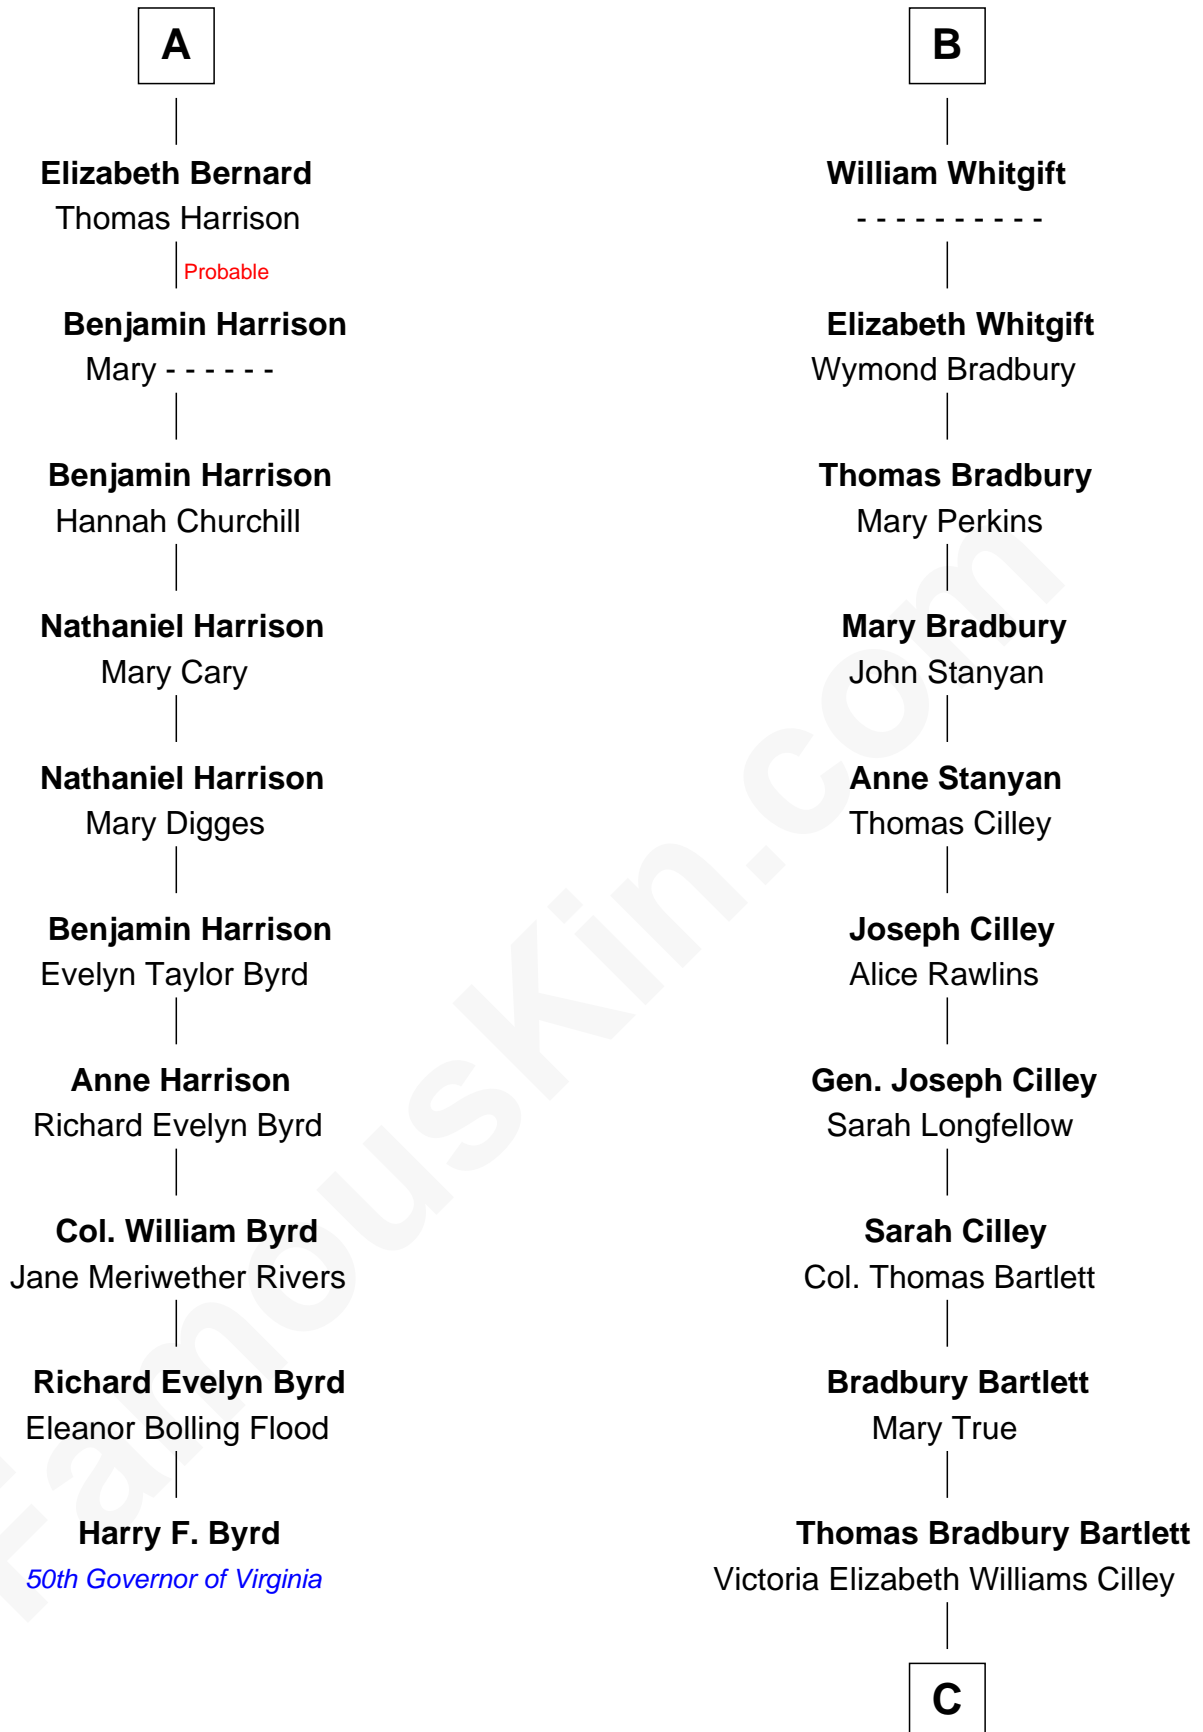

**Margery de Welles**

Stephen le Scrope

**John le Scrope**

Elizabeth Chaworth

**Elizabeth le Scrope**

Sir Henry le Scrope

**Margaret Scrope**

John Bernard

Eleanor de Mowbray

**Eudo de Welles**

Maud de Greystoke

**Sir Lionel de Welles**

Joan de Waterton

**Margaret de Welles**

Sir Thomas Dymoke

**Jane Dymoke**

John Fulnetby

**Katherine Fulnetby**

William Dynwell

**Anne Dynwell**

Henry Whitgift

**B**

C

**Annie Elizabeth Bartlett**  
Frederick Johnson Shepard

**Alan Bartlett Shepard**  
Pauline Renza Emerson

**Alan Shepard**  
*Mercury and Apollo Astronaut*

FamousKin.com