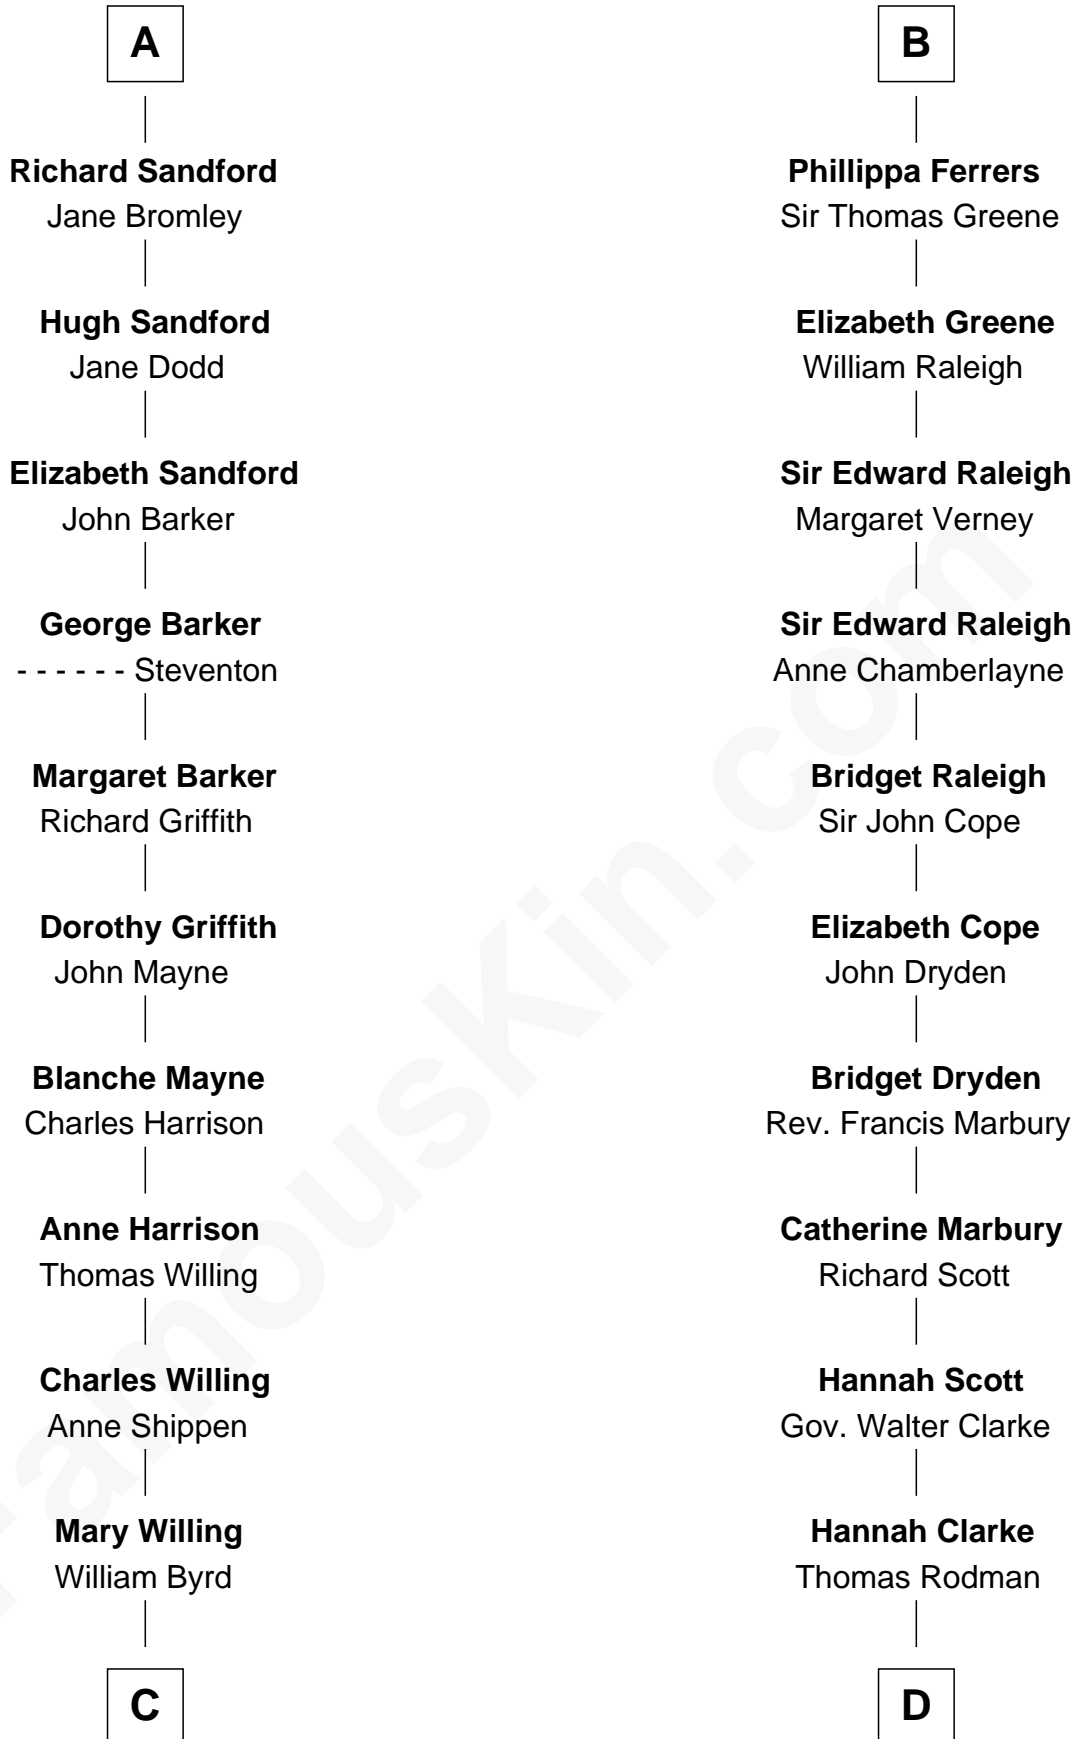

Sir Roger de Somery

**Margaret de Somery**

Ralph Basset

**Ralph Basset**

Hawise - - - - -

**Margaret Basset**

Edmund de Stafford

**Ralph de Stafford**

Margaret de Audley

**Elizabeth de Stafford**

John de Ferrers

**Robert de Ferrers**

Margaret Despencer

**B**

**C**

**Evelyn Taylor Byrd**

Benjamin Harrison

**Anne Harrison**

Richard Evelyn Byrd

**Col. William Byrd**

Jane Meriwether Rivers

**Richard Evelyn Byrd**

Eleanor Bolling Flood

**Harry F. Byrd**

*50th Governor of Virginia*

**D**

**Samuel Rodman**

Mary Willett

**Thomas Rodman**

Mary Borden

**Hannah Rodman**

Samuel Rowland Fisher