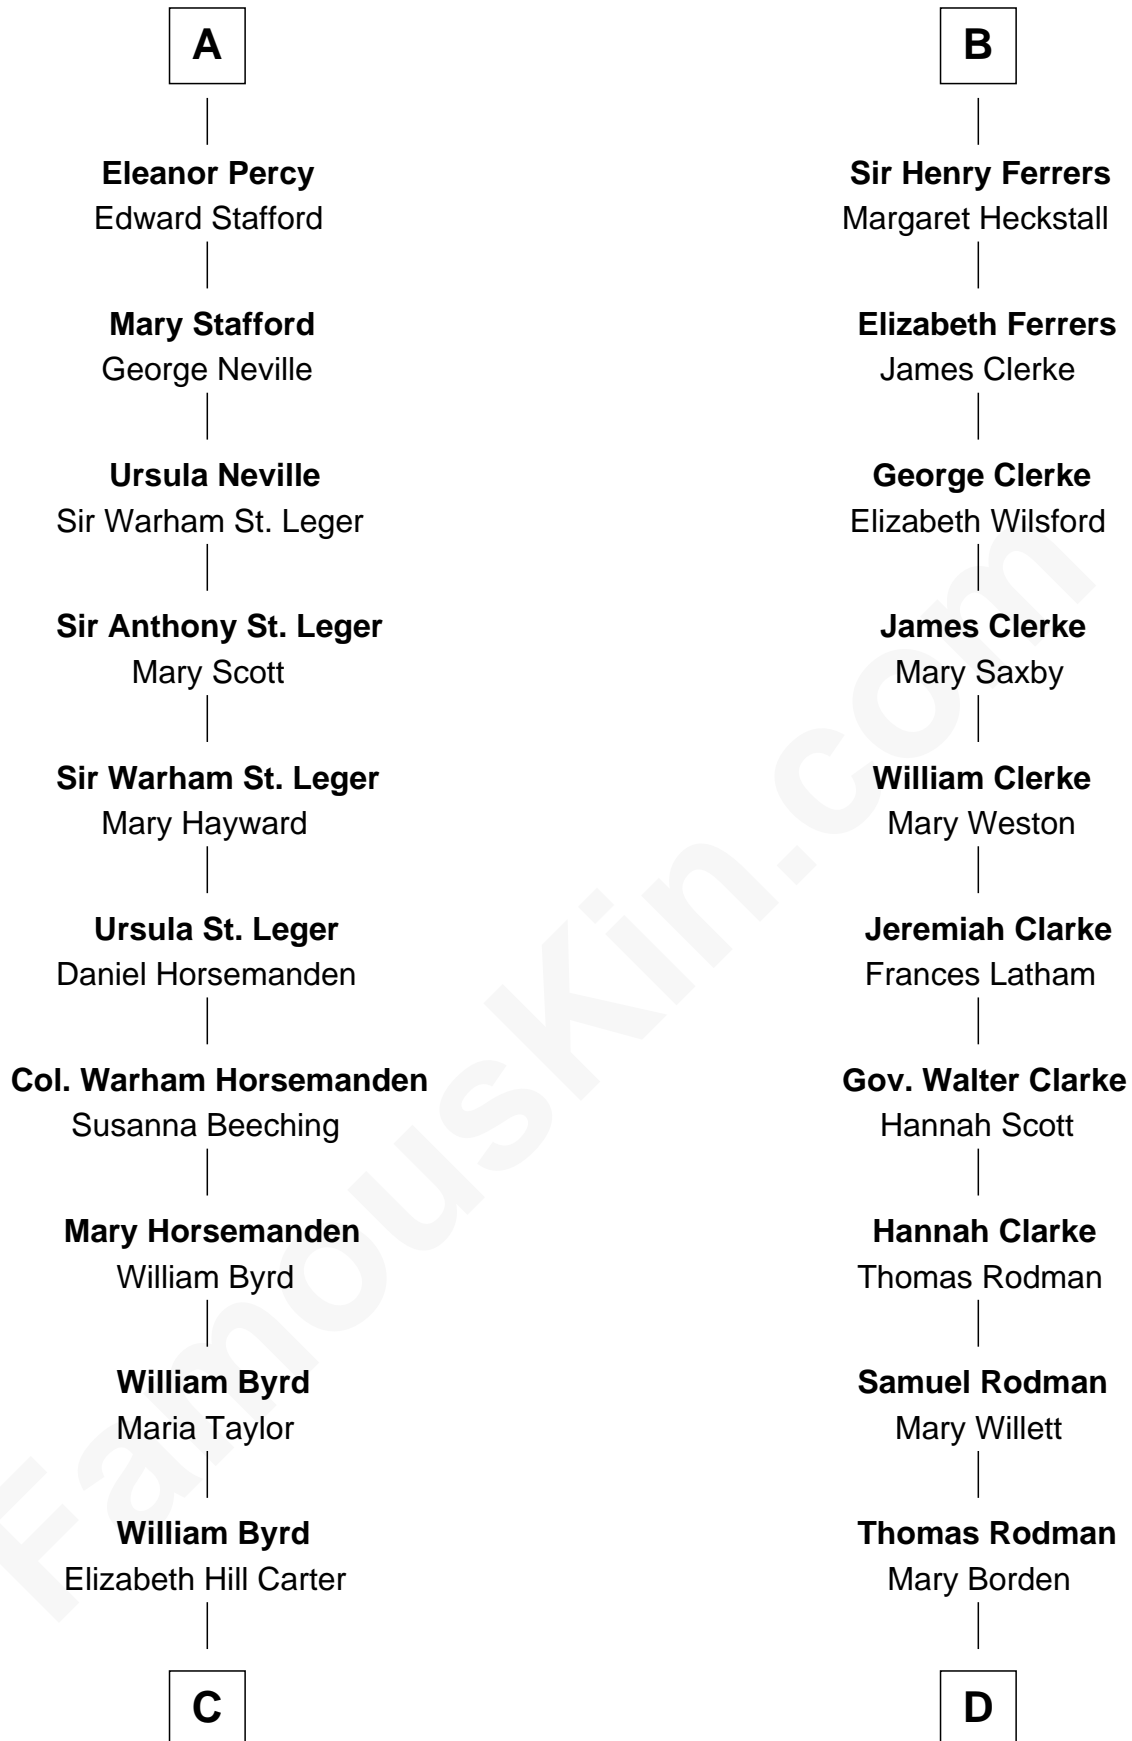

# FamousKin.com Relationship Chart of

**Harry F. Byrd**

*50th Governor of Virginia*

19th cousin 2 times removed of

**Joseph Wharton**

*Founder of the Wharton School of Business*

**Sir William de Ferrers**

Margaret de Quincy

**Joan de Ferrers**  
Sir Thomas de Berkeley

**Sir Maurice de Berkeley**  
Eve la Zouche

**Thomas de Berkeley**  
Katherine de Clyvedon

**Sir John Berkeley**  
Elizabeth Betteshorne

**Eleanor Berkeley**  
Sir Richard Poynings

**Eleanor Poynings**  
Sir Henry Percy

**Henry Percy**  
Maud Herbert

**A**

**Sir William de Ferrers**  
Anne Duward

**Sir William de Ferrers**  
de Segrave

**Henry de Ferrers**  
Isabel de Verdun

**Sir William de Ferrers**  
Margaret de Ufford

**Sir Henry de Ferrers**  
Joan de Poynings

**Sir William Ferrers**  
Philippa Clifford

**Sir Thomas Ferrers**  
Elizabeth Freville

**B**

**C**

**Thomas Taylor Byrd**

Mary Armistead

**Richard Evelyn Byrd**