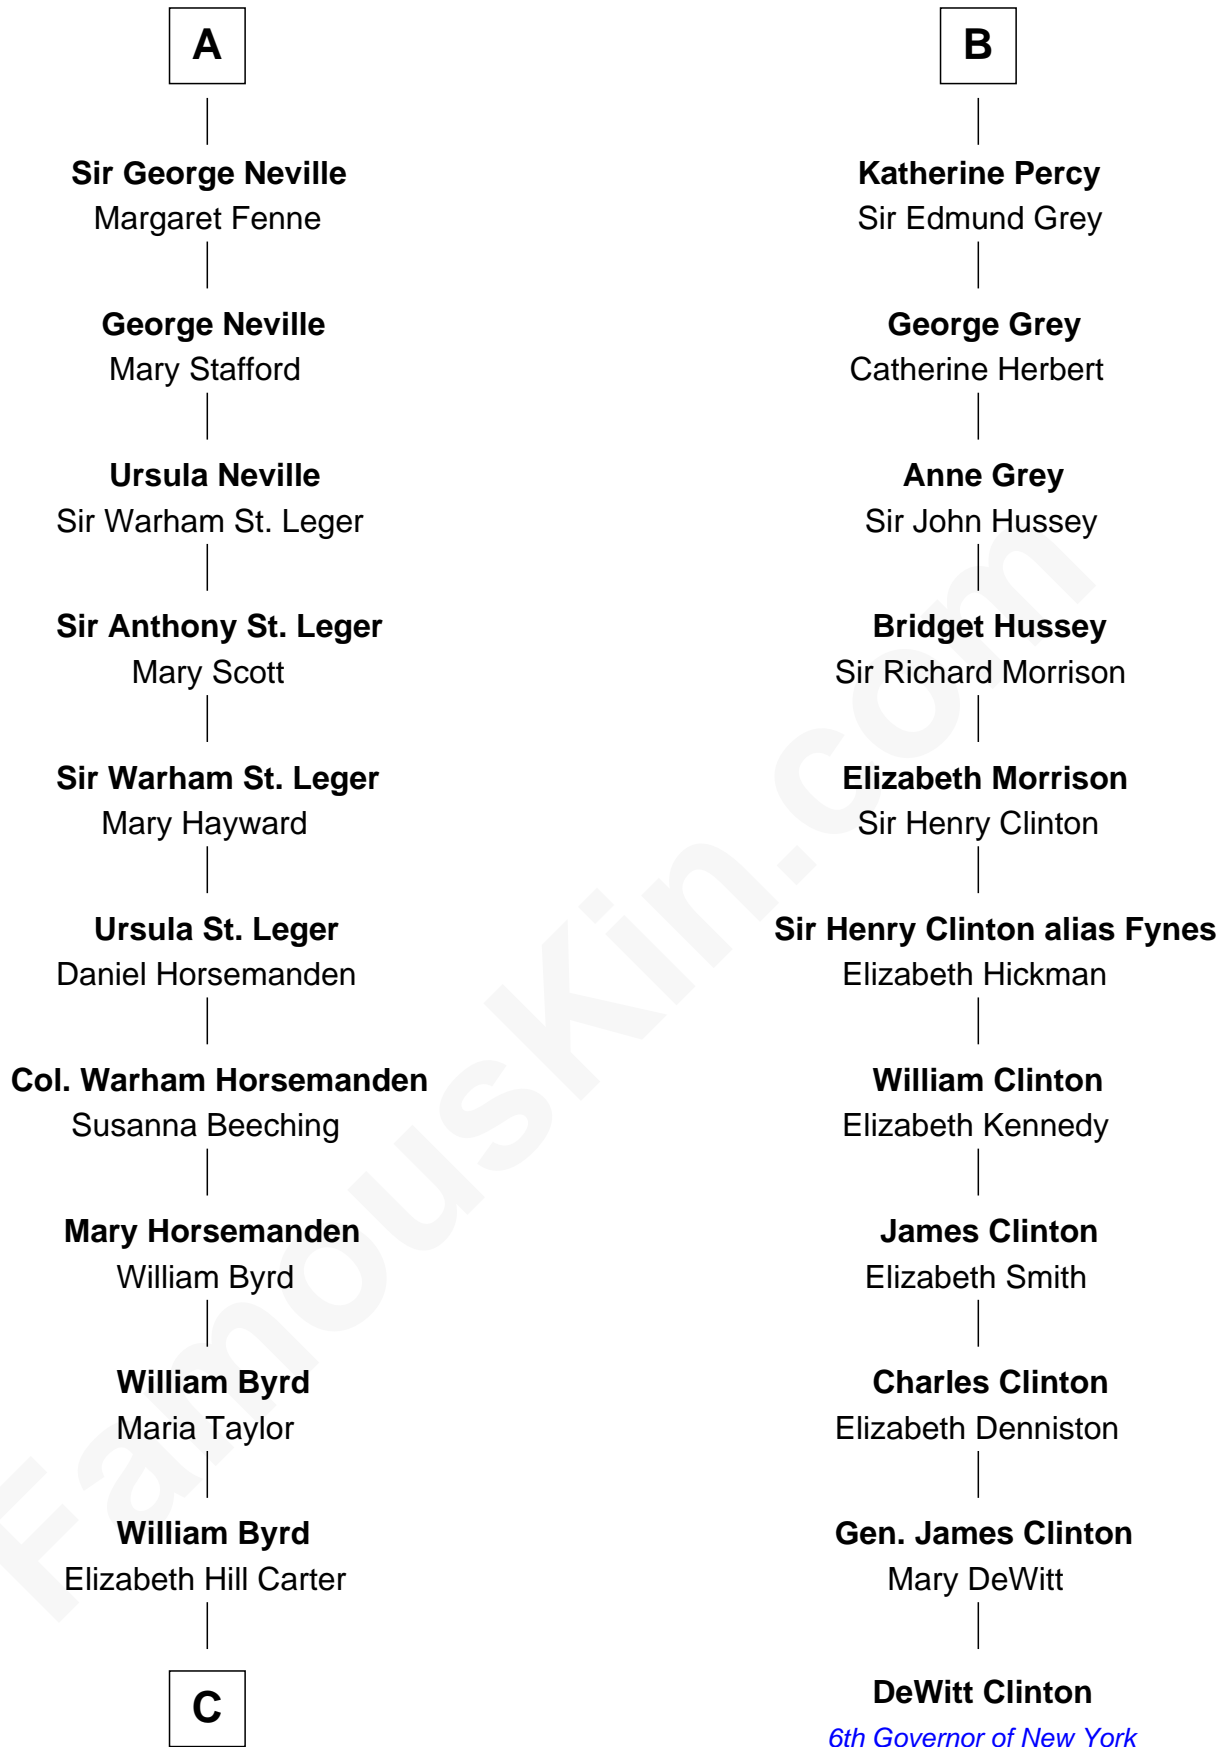

# FamousKin.com Relationship Chart of

**Harry F. Byrd**

*50th Governor of Virginia*

17th cousin 4 times removed of

**DeWitt Clinton**

*6th Governor of New York*

**Jean de Brienne**  
Jeanne de Chateaudun

**Blanche de Brienne**  
Sir William de Fiennes

**Margaret de Fiennes**  
Sir Edmund Mortimer

**Iseult de Mortimer**  
Sir Hugh I de Audley

**Alice de Audley**  
Sir Ralph de Neville

**Sir John de Neville**  
Maude de Percy

**Sir Ralph Neville**  
Joan Beaufort

**Sir Edward Neville**  
Elizabeth de Beauchamp

**A**

**Blanche de Brienne**  
Sir William de Fiennes

**Margaret de Fiennes**  
Sir Edmund Mortimer

**Iseult de Mortimer**  
Sir Hugh I de Audley

**Alice de Audley**  
Sir Ralph de Neville

**Margaret de Neville**  
Sir Henry Percy

**Sir Henry Percy**  
Elizabeth Mortimer

**Sir Henry Percy**  
Eleanor Neville

**B**

**C**

—  
**Thomas Taylor Byrd**

Mary Armistead

—  
**Richard Evelyn Byrd**