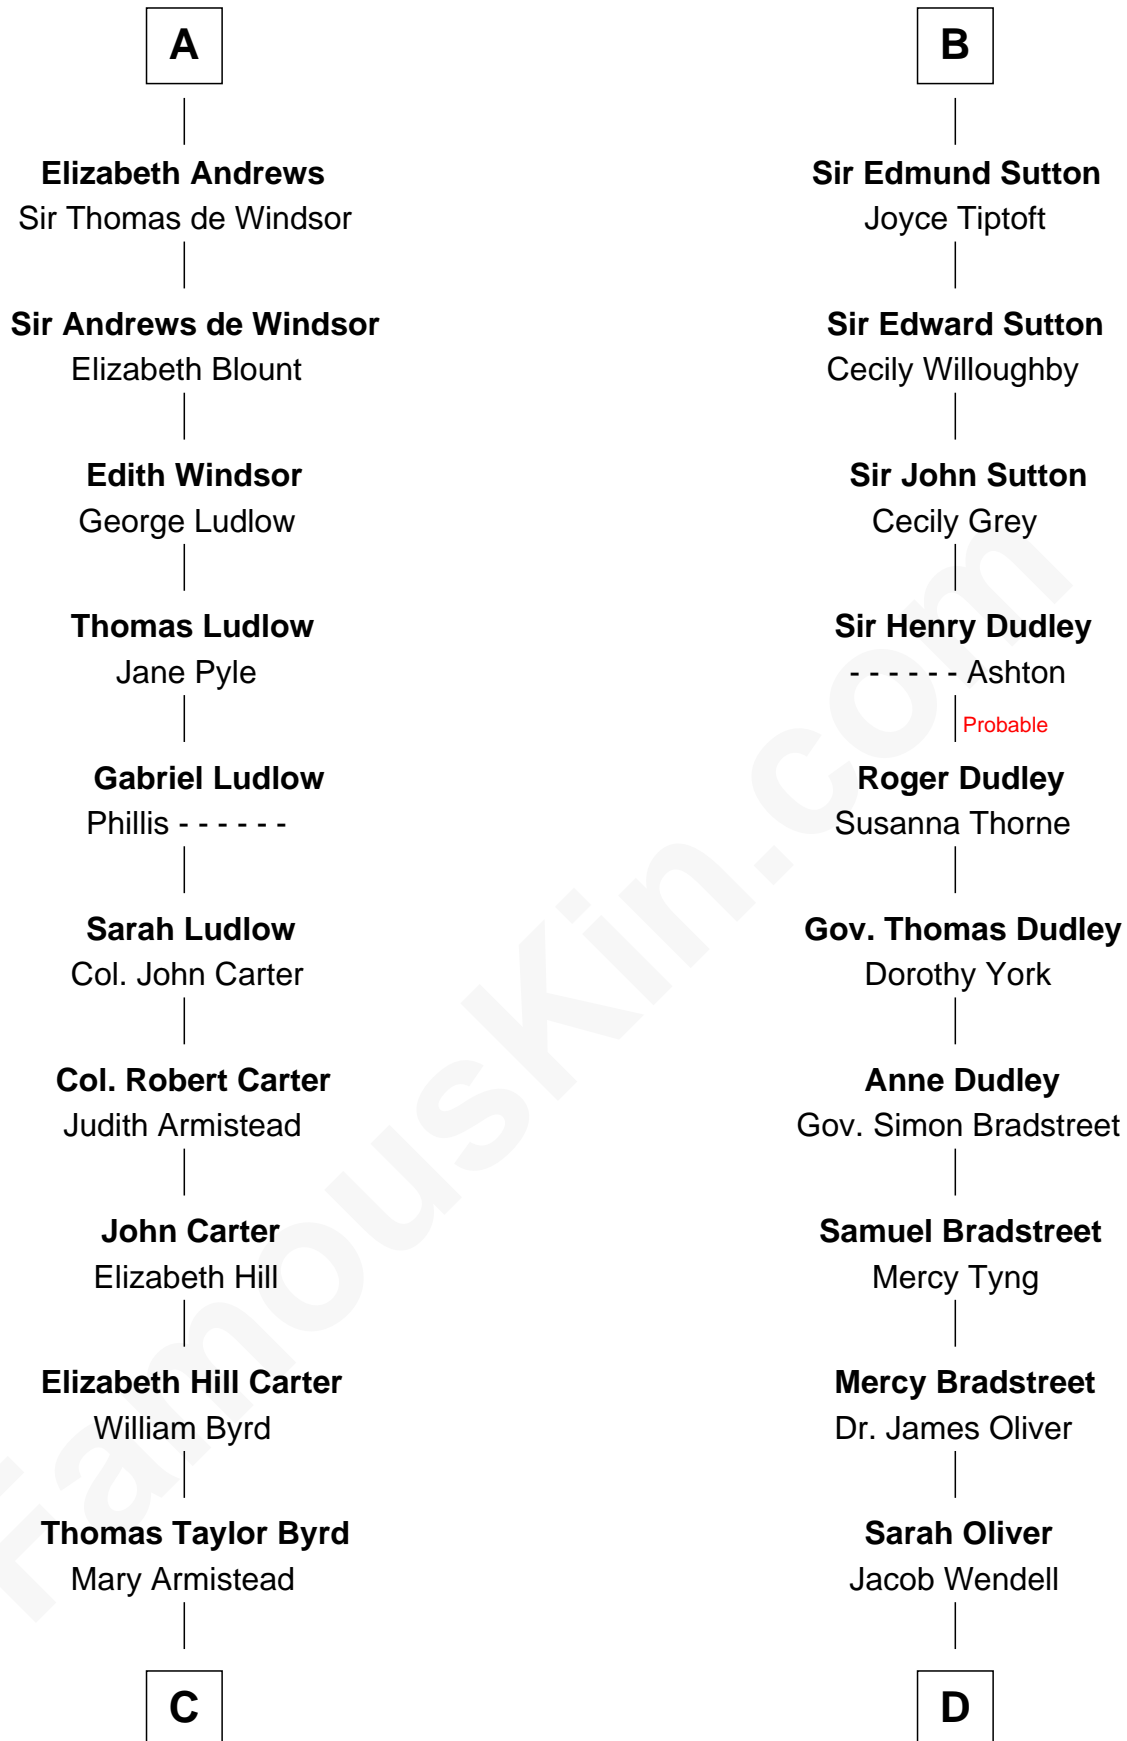

# FamousKin.com Relationship Chart of

**Harry F. Byrd**

*50th Governor of Virginia*

19th cousin 1 time removed of

**Oliver Wendell Holmes, Sr.**

*American "Fireside" Poet*

**Sir Hugh le Despencer**

Aveline Basset

**Eleanor le Despencer**

Sir Hugh de Courtenay

**Sir Hugh de Courtenay**

Agnes de St. John

**Sir Hugh de Courtnay**

Margaret de Bohun

**Elizabeth de Courtnay**

Sir Andrew Luttrell

Isabella de Beauchamp

**Sir Philip le Despencer**

Margaret de Goushill

**Sir Philip le Despencer**

Joan de Cobham

**Sir Philip le Despencer**

Elizabeth - - - - -

**Alice le Despenser**

Sir John Sutton

**Sir John Sutton**

Constance Blount

**Sir John Sutton**

Elizabeth Berkeley

**B**

**C**

**Richard Evelyn Byrd**