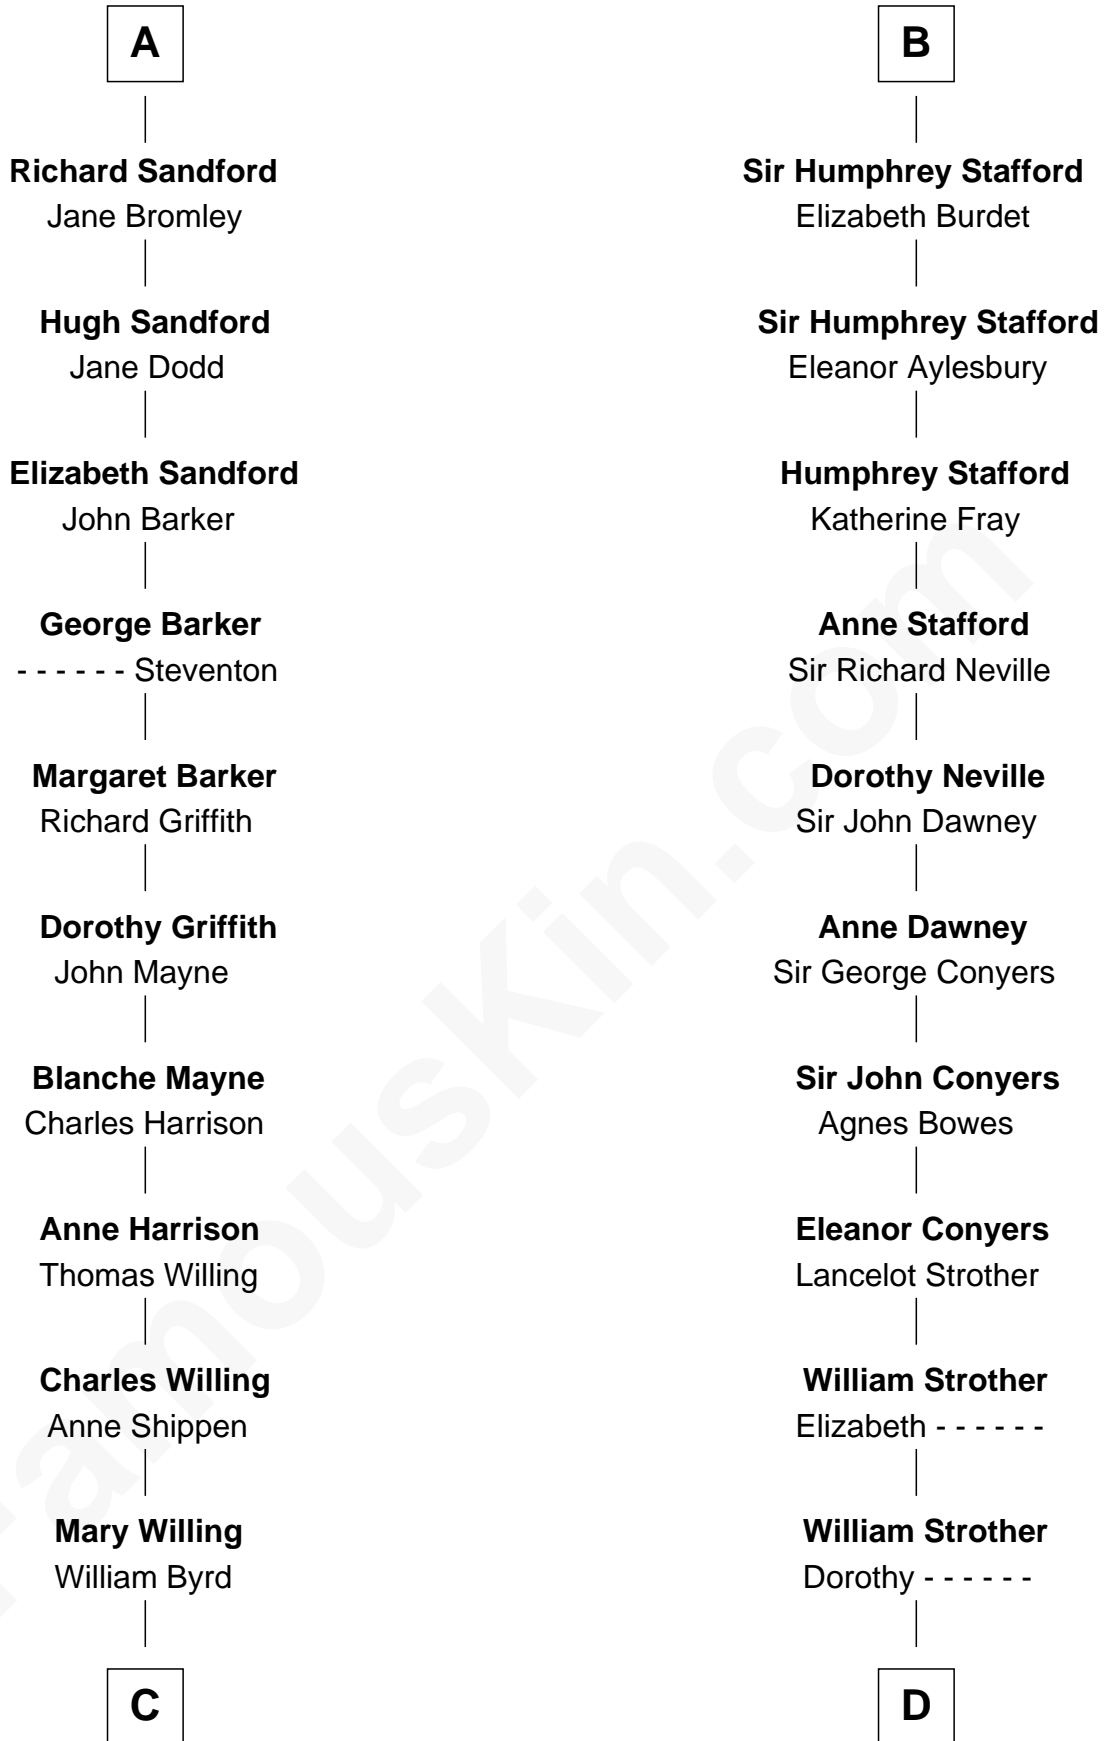

Nichole d'Aubenev

**Margaret de Somery**

Ralph Basset

**Ralph Basset**

Hawise - - - - -

**Margaret Basset**

Edmund de Stafford

**Ralph de Stafford**

Katherine de Hastang

**Margaret Stafford**

Sir John Stafford

**Ralph Stafford**

Maud de Hastang

**B**

**C**

**Evelyn Taylor Byrd**

Benjamin Harrison

**Anne Harrison**

Richard Evelyn Byrd

**Col. William Byrd**

Jane Meriwether Rivers

**Richard Evelyn Byrd**

Eleanor Bolling Flood

**Harry F. Byrd**

*50th Governor of Virginia*

**D**

**William Strother**

Margaret Thornton

**Francis Strother**

Susannah Dabney

**William Strother**

Sarah Bayly