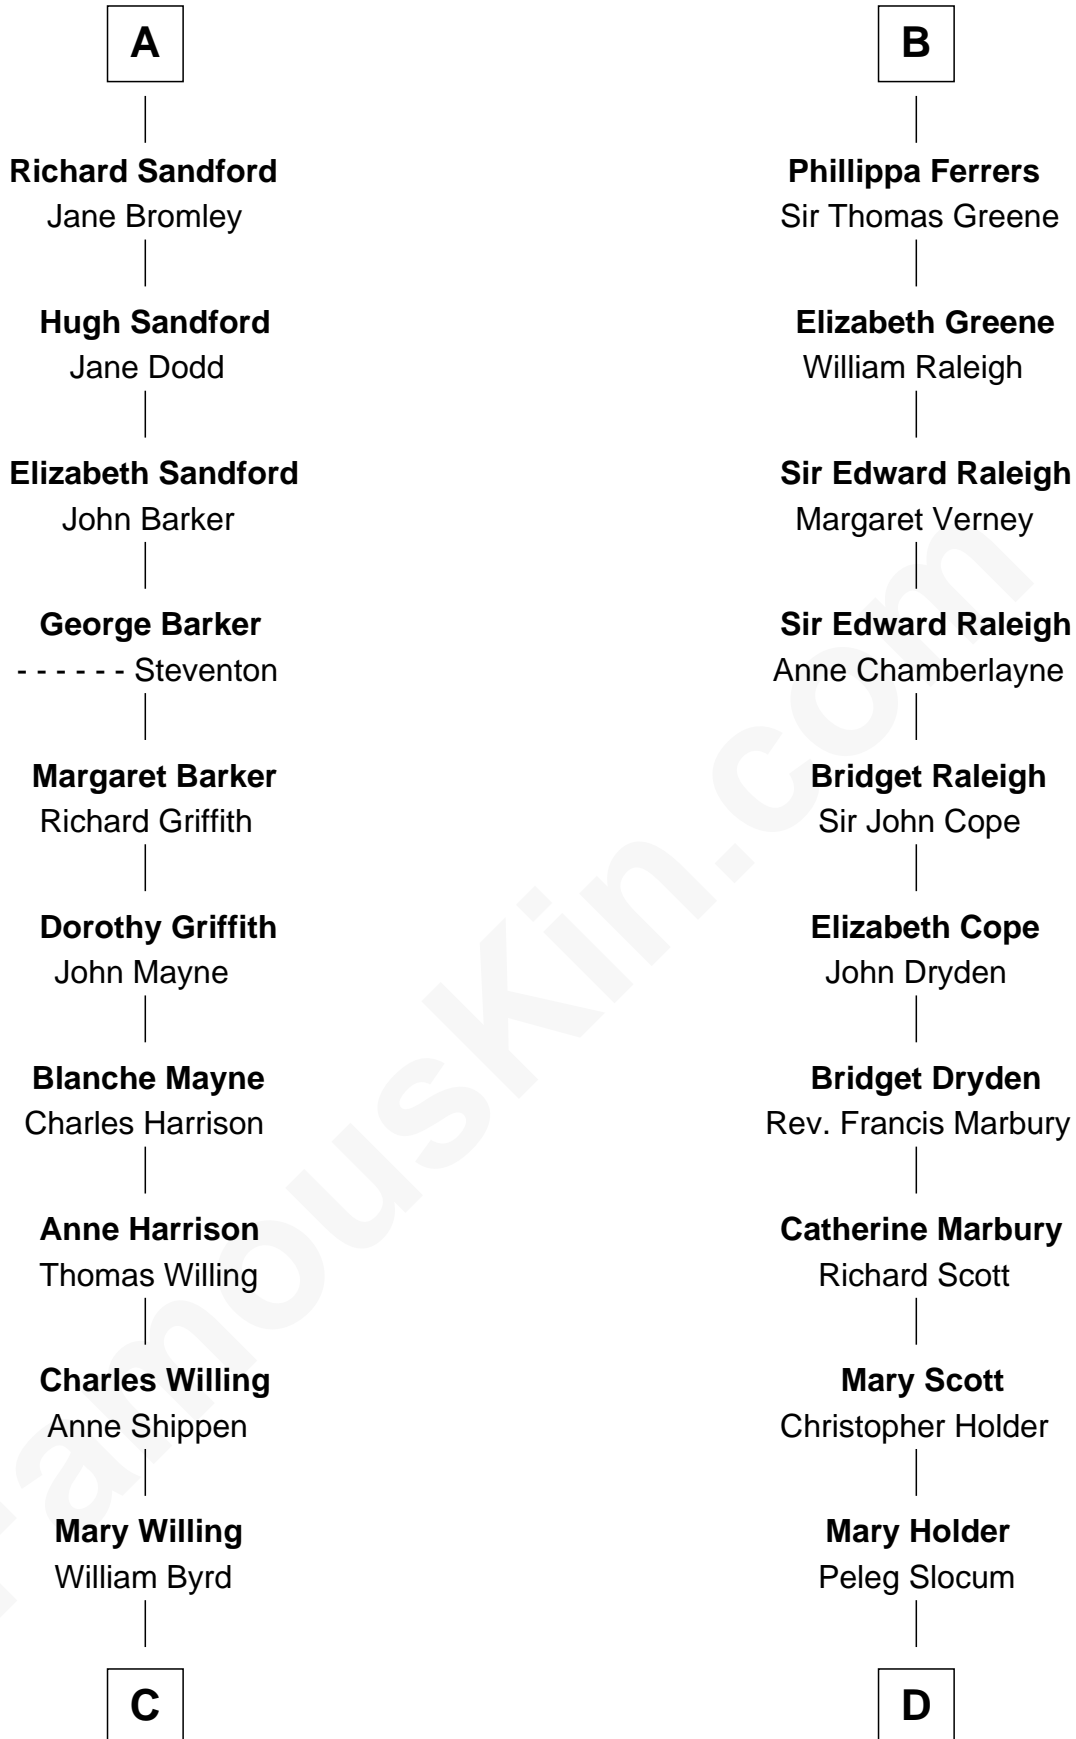

# FamousKin.com Relationship Chart of

**Harry F. Byrd**

*50th Governor of Virginia*

21st cousin of

**J. A. Folger**

*Founder of Folger Coffee Company*

**Sir Ralph de Somery**

Margaret le Gras

Nichole d'Aubenev

**Margaret de Somery**

Ralph Basset

**Ralph Basset**

Hawise - - - - -

**Margaret Basset**

Edmund de Stafford

**Ralph de Stafford**

Margaret de Audley

**Elizabeth de Stafford**

John de Ferrers

**Robert de Ferrers**

Margaret Despencer

**B**

**C**

**Evelyn Taylor Byrd**

Benjamin Harrison

**Anne Harrison**

Richard Evelyn Byrd

**Col. William Byrd**

Jane Meriwether Rivers

**Richard Evelyn Byrd**

Eleanor Bolling Flood

**Harry F. Byrd**