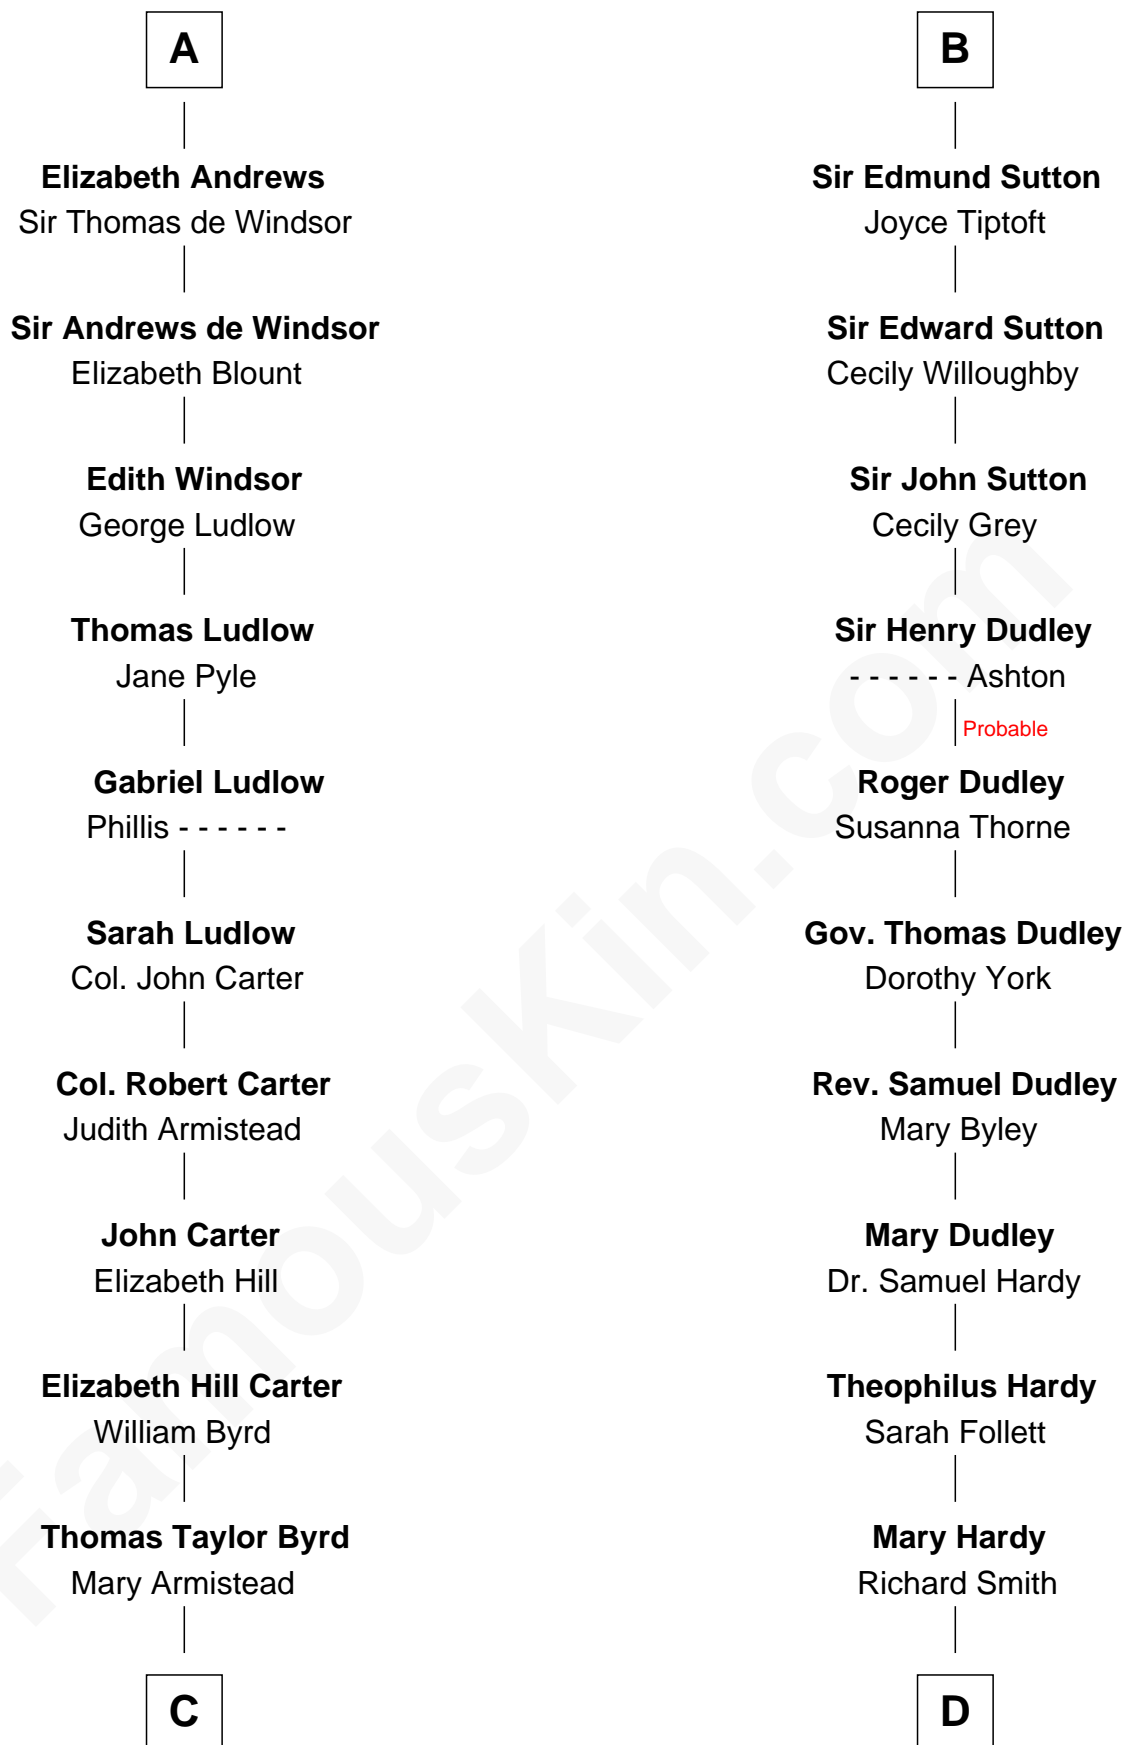

# FamousKin.com Relationship Chart of

**Harry F. Byrd**

*50th Governor of Virginia*

20th cousin 1 time removed of

**Dr. H. H. Holmes**

*Serial Killer aka "Devil in the White City"*

**Sir Hugh le Despencer**

Aveline Basset

**Eleanor le Despencer**

Sir Hugh de Courtenay

**Sir Hugh de Courtenay**

Agnes de St. John

**Sir Hugh de Courtnay**

Margaret de Bohun

**Elizabeth de Courtnay**

**Sir Hugh le Despencer**

Isabella de Beauchamp

**Sir Philip le Despencer**

Margaret de Goushill

**Sir Philip le Despencer**

Joan de Cobham

**Sir Philip le Despencer**

Elizabeth - - - - -

**Alice le Despenser**

Sir John Sutton

**Sir John Sutton**

Constance Blount

**Sir John Sutton**

Elizabeth Berkeley

**B**

**C**