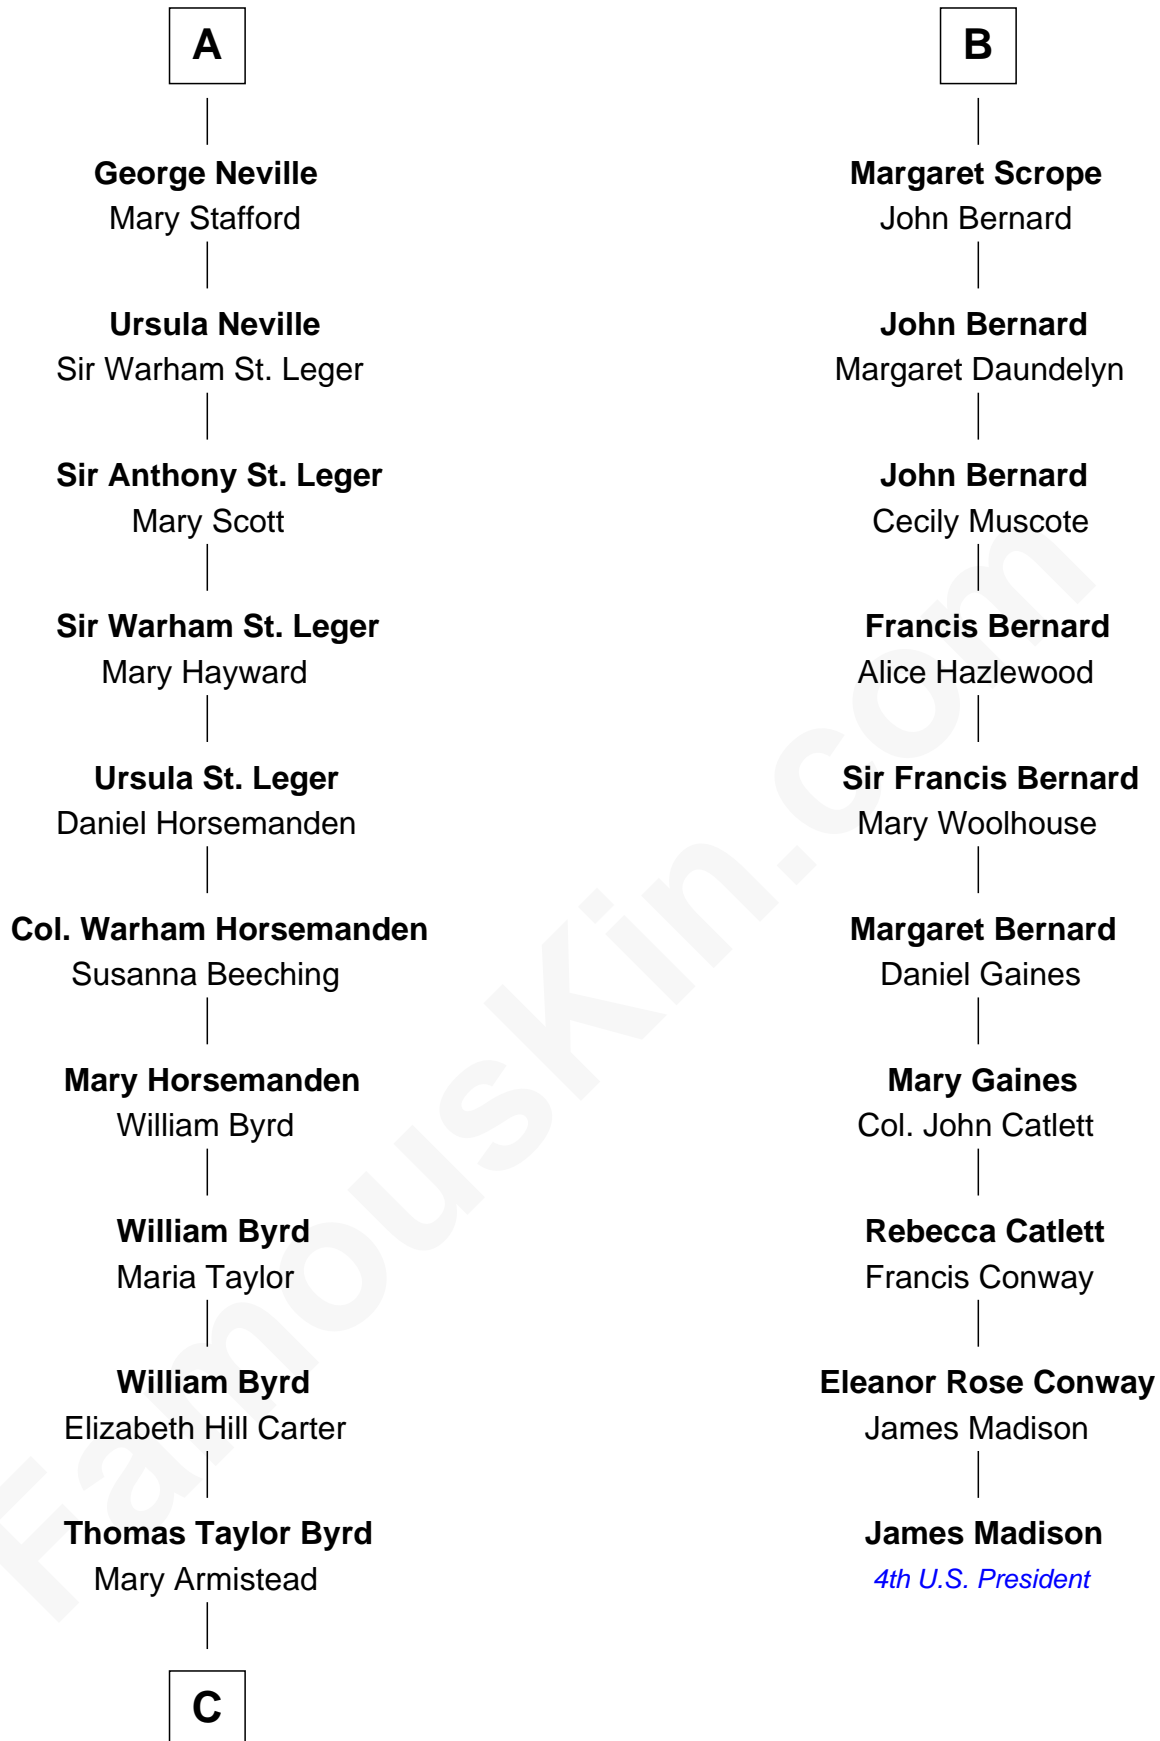

# FamousKin.com Relationship Chart of

**Harry F. Byrd**

*50th Governor of Virginia*

16th cousin 4 times removed of

**James Madison**

*4th U.S. President*

**Sir William de Fiennes**

Blanche de Brienne

**Sir Ralph Neville**

Joan Beaufort

**Sir Edward Neville**

Elizabeth de Beauchamp

**Sir George Neville**

Margaret Fenne

**A**

**Margaret de Fiennes**

Sir Edmund Mortimer

**Iseult de Mortimer**

Sir Hugh I de Audley

**Alice de Audley**

Sir Ralph de Neville

**Sir John de Neville**

Maude de Percy

**Sir Ralph Neville**

Margaret de Stafford

**Margaret de Neville**

Sir Richard Scrope

**Sir Henry le Scrope**

Elizabeth le Scrope

**B**

**C**

Richard Evelyn Byrd