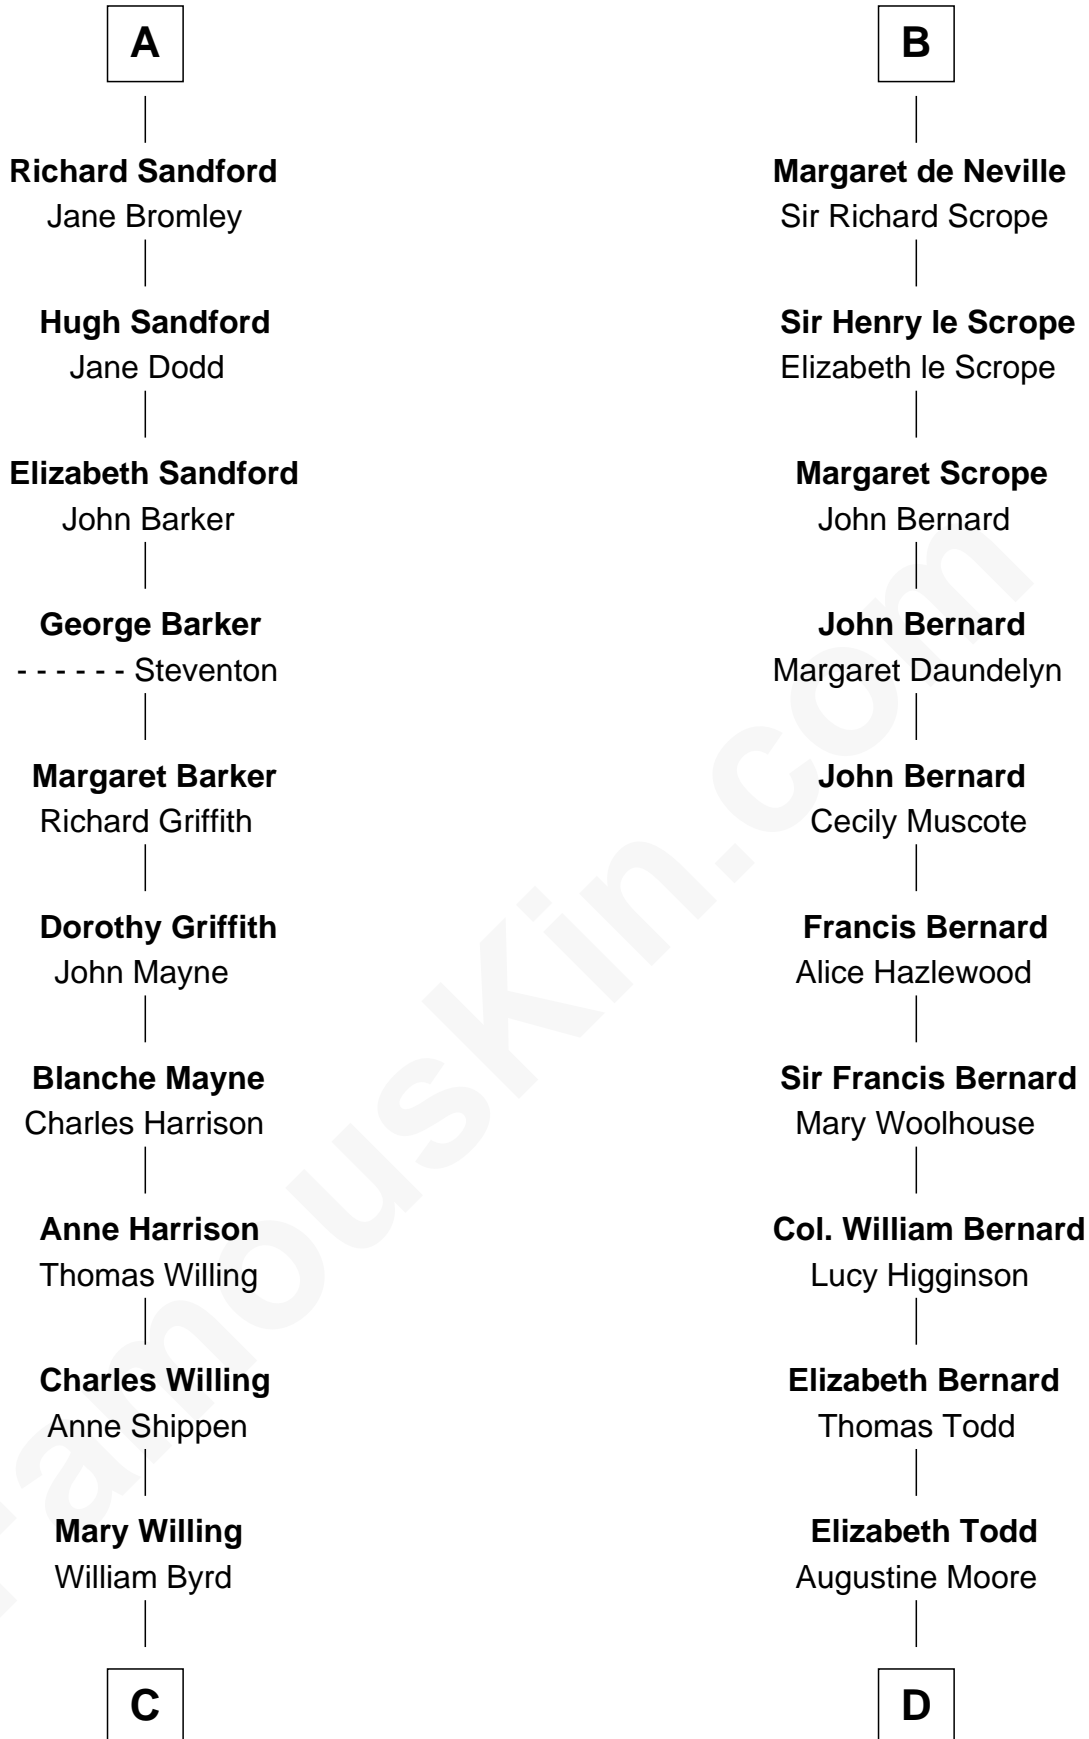

# FamousKin.com Relationship Chart of

**Harry F. Byrd**

*50th Governor of Virginia*

21st cousin of

**Helen Keller**

*Author and Activist*

**Sir Ralph de Somery**

Margaret le Gras

Nichole d'Aubenev

**Margaret de Somery**

Ralph Basset

**Ralph Basset**

Hawise - - - - -

**Margaret Basset**

Edmund de Stafford

**Ralph de Stafford**

Margaret de Audley

**Sir Hugh de Stafford**

Philippa de Beauchamp

**Margaret de Stafford**

Sir Ralph Neville

**B**

**C**

**Evelyn Taylor Byrd**

Benjamin Harrison

**Anne Harrison**

Richard Evelyn Byrd

**Col. William Byrd**

Jane Meriwether Rivers

**Richard Evelyn Byrd**

Eleanor Bolling Flood

**Harry F. Byrd**