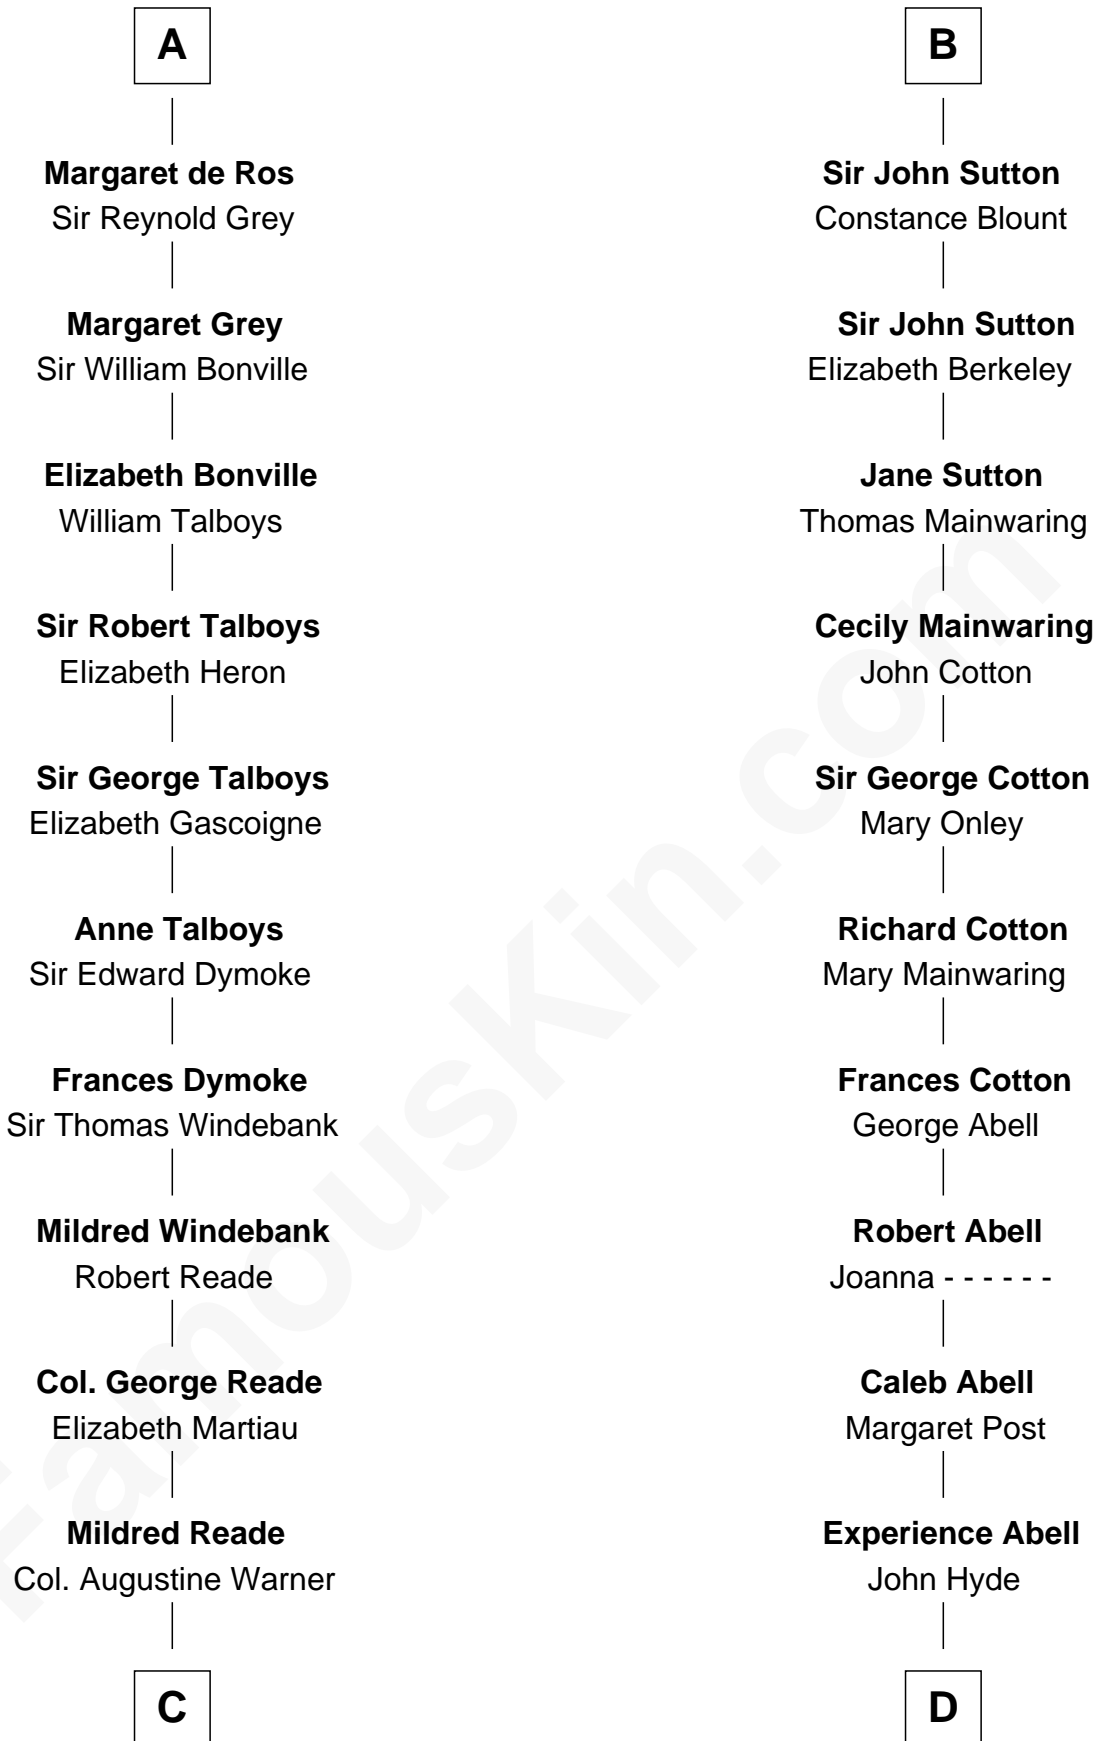

# FamousKin.com Relationship Chart of

**Meriwether Lewis**

*Lewis and Clark Expedition*

20th cousin 1 time removed of

**Grover Cleveland**

*22nd and 24th U.S. President*

**John de Somery**

Hawise Paynell

Margaret le Gras

**Sir Roger de Somery**

Amabil de Chaucombe

**Roger de Somery**

Agnes - - - - -

**Margaret de Somery**

Sir John de Sutton

**Sir John de Sutton**

Isabel de Cherleton

**Sir John de Sutton**

Joan de Clinton

**Sir John Sutton**

Alice le Despenser

**B**

**C**

**Elizabeth Warner**

Col. John Lewis

**Col. Robert Lewis**

Jane Meriwether

**William Lewis**

Lucy Meriwether

**Meriwether Lewis**

*Lewis and Clark Expedition*

**D**