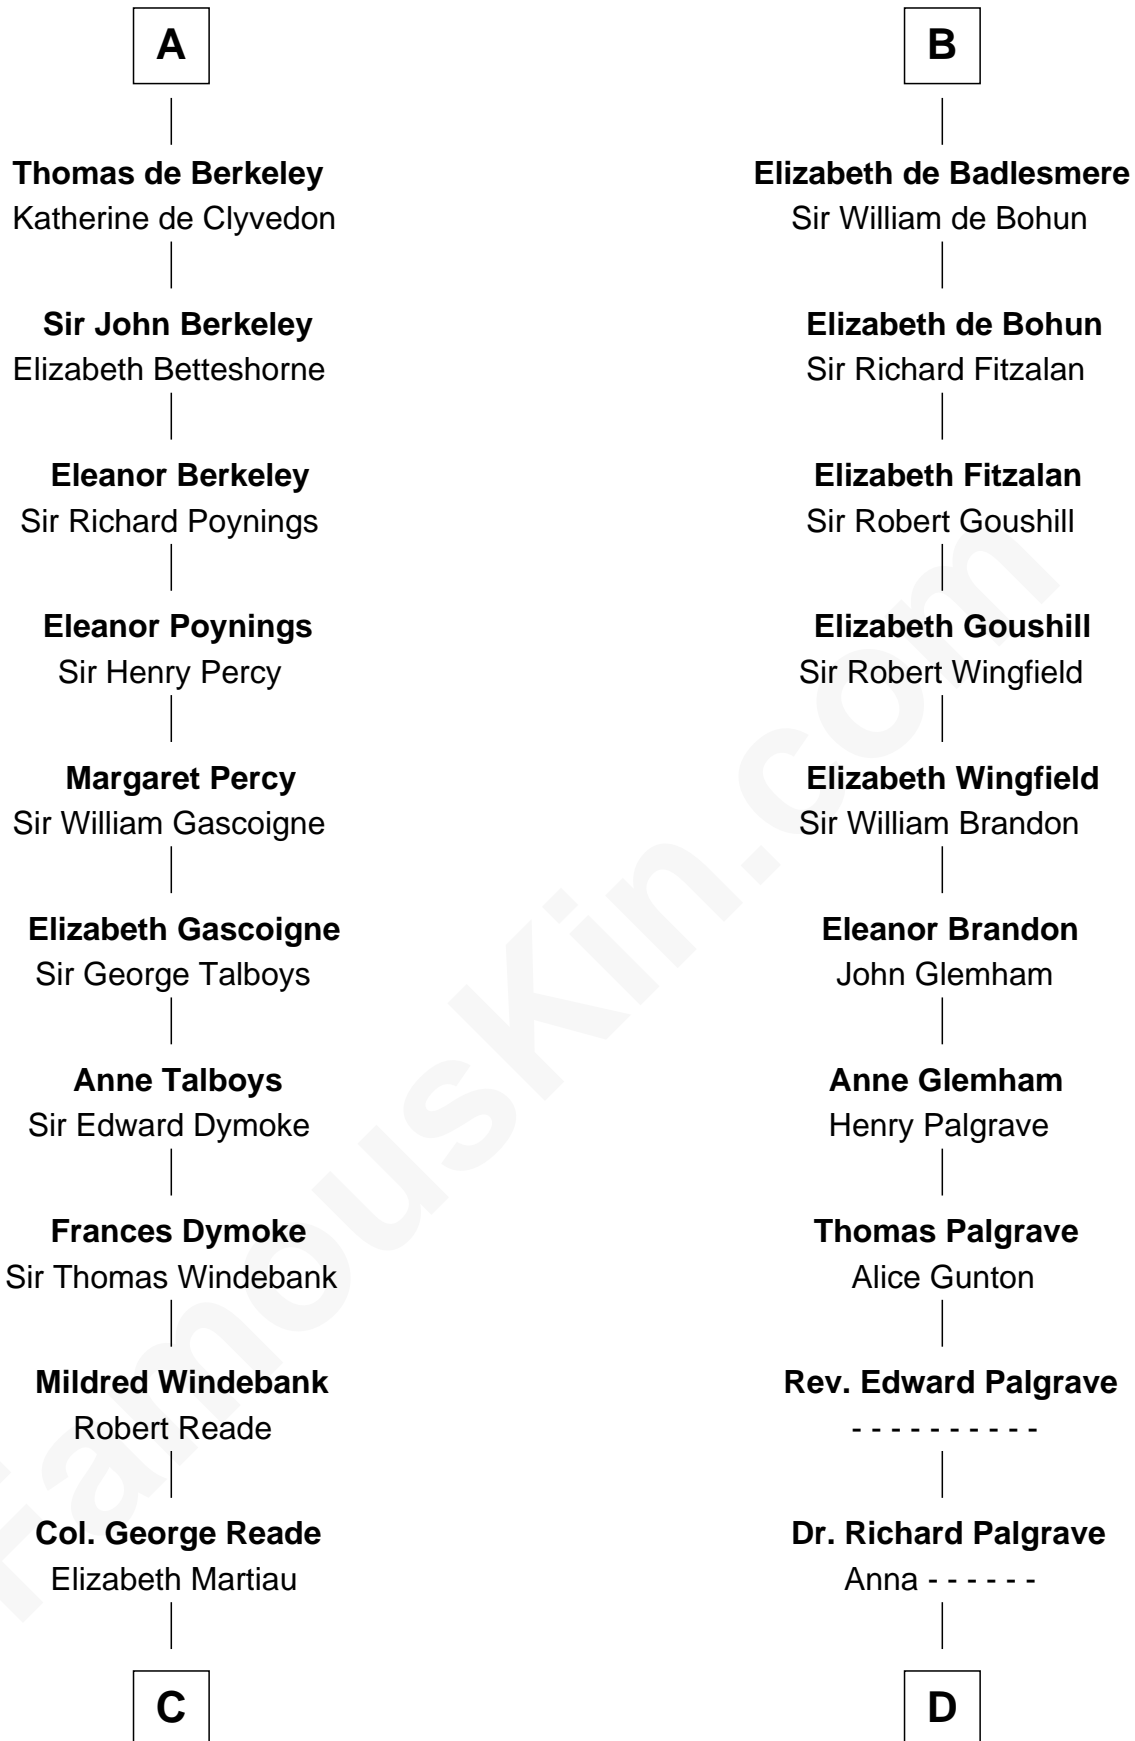

## Relationship Chart of

**Meriwether Lewis**

*Lewis and Clark Expedition*

20th cousin 1 time removed of

**Roger Sherman**

*Signer of the Declaration of Independence*

**Robert FitzHamon**  
Sibyl de Montgomerie

**Mabel FitzHamon**  
Robert of Gloucester

**Maud of Gloucester**  
Sir Ranulf de Gernons

**Hugh de Kevelioc**  
Bertrade de Montfort

**Agnes of Chester**  
Sir William de Ferrers

**Sir William de Ferrers**  
Margaret de Quincy

**Joan de Ferrers**  
Sir Thomas de Berkeley

**Sir Maurice de Berkeley**  
Eve la Zouche

**A**

**Mabel FitzHamon**  
Robert of Gloucester

**William FitzRobert**  
Hawise de Beaumont

**Amice of Gloucester**  
Sir Richard de Clare

**Sir Gilbert de Clare**  
Isabel Marshal

**Sir Richard de Clare**  
Maud de Lacy

**Thomas de Clare**  
Juliana FitzMaurice

**Margaret de Clare**  
Bartholomew de Badlesmere

**B**

**C**

**Mildred Reade**  
Col. Augustine Warner