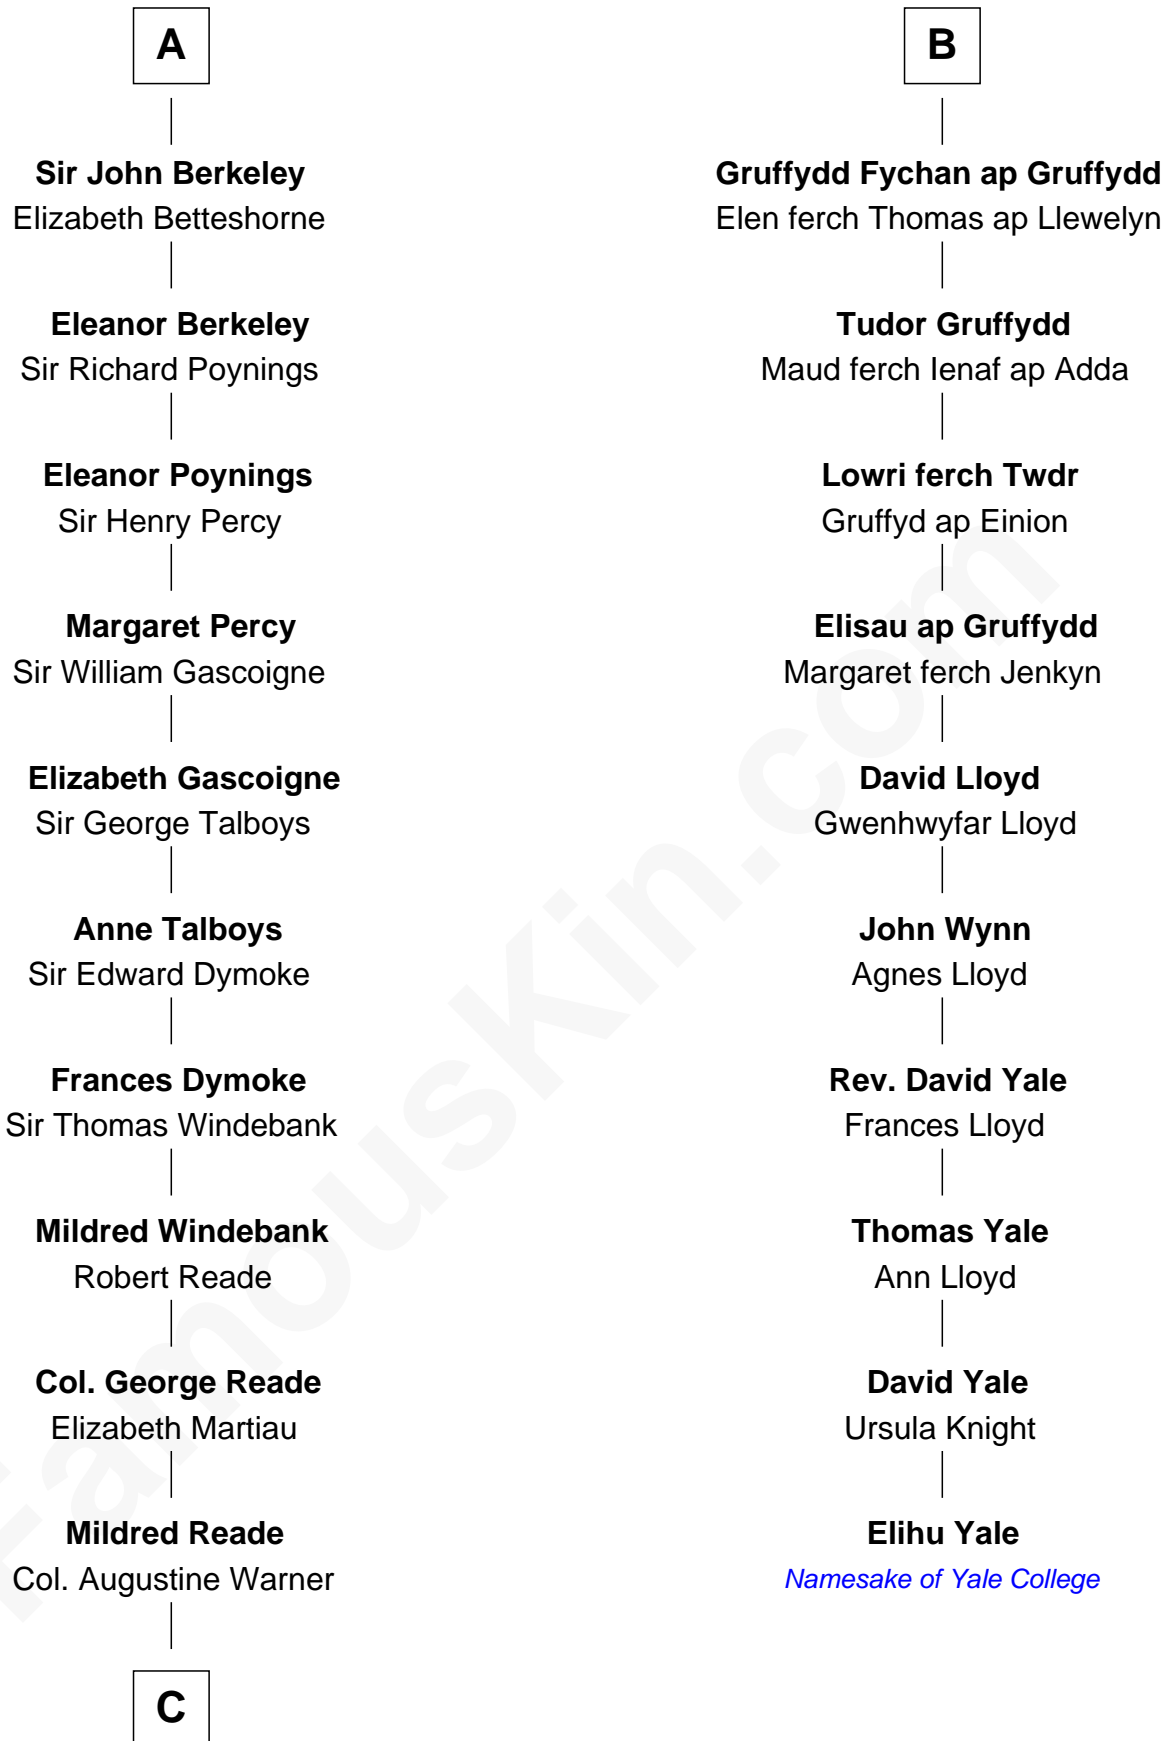

Joan de Somery

John IV le Strange

John V le Strange

Maud de Walton

Elizabeth le Strange

Gruffydd ap Madog

B

C

—
Elizabeth Warner

Col. John Lewis

—
Col. Robert Lewis

Jane Meriwether

—
William Lewis

Lucy Meriwether

—
Meriwether Lewis

Lewis and Clark Expedition