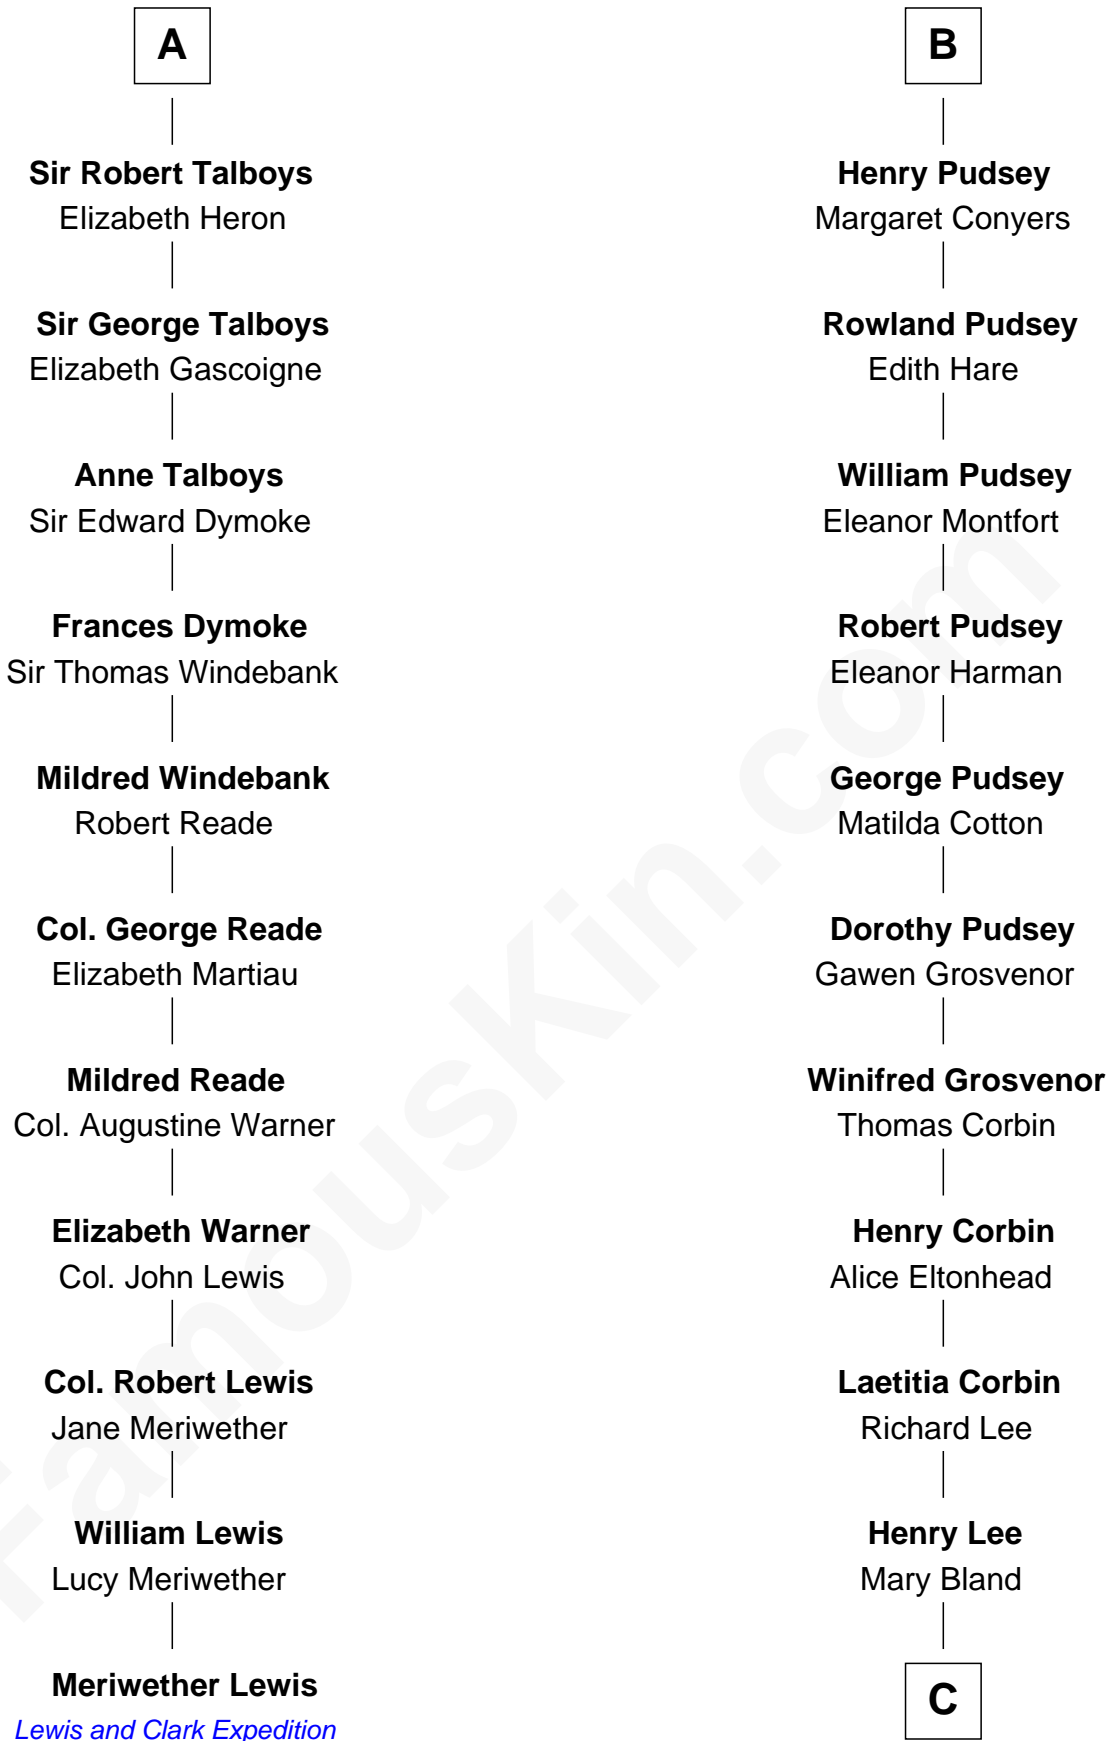

# FamousKin.com Relationship Chart of

**Meriwether Lewis**

*Lewis and Clark Expedition*

17th cousin 2 times removed of

**General Robert E. Lee**

*Confederate Army - U.S. Civil War*

**William de Odingsells**

Ela FitzWalter

**Ida de Odingsells**  
Sir Roger de Herdeburgh

**Ela Herdeburgh**  
Sir William de Boteler

**Ankaret le Boteler**  
John le Strange

**Eleanor le Strange**  
Sir Reynold de Grey

**Sir Reynold Grey**  
Margaret de Ros

**Margaret Grey**  
Sir William Bonville

**Elizabeth Bonville**  
William Talboys

**A**

**Margaret de Oddingseles**

Sir John de Grey

**Sir John Grey**  
Avice Marmion

**Sir Robert Grey**  
Lora de St. Quintin

**Elizabeth Grey**  
Henry FitzHugh

**Eleanor Fitzhugh**  
Sir Thomas Tunstall

**Margaret Tunstall**  
Sir Ralph Pudsey

**Sir John Pudsey**  
Grace Hamerton

**B**

**C**

Col. Henry Lee

Lucy Grymes