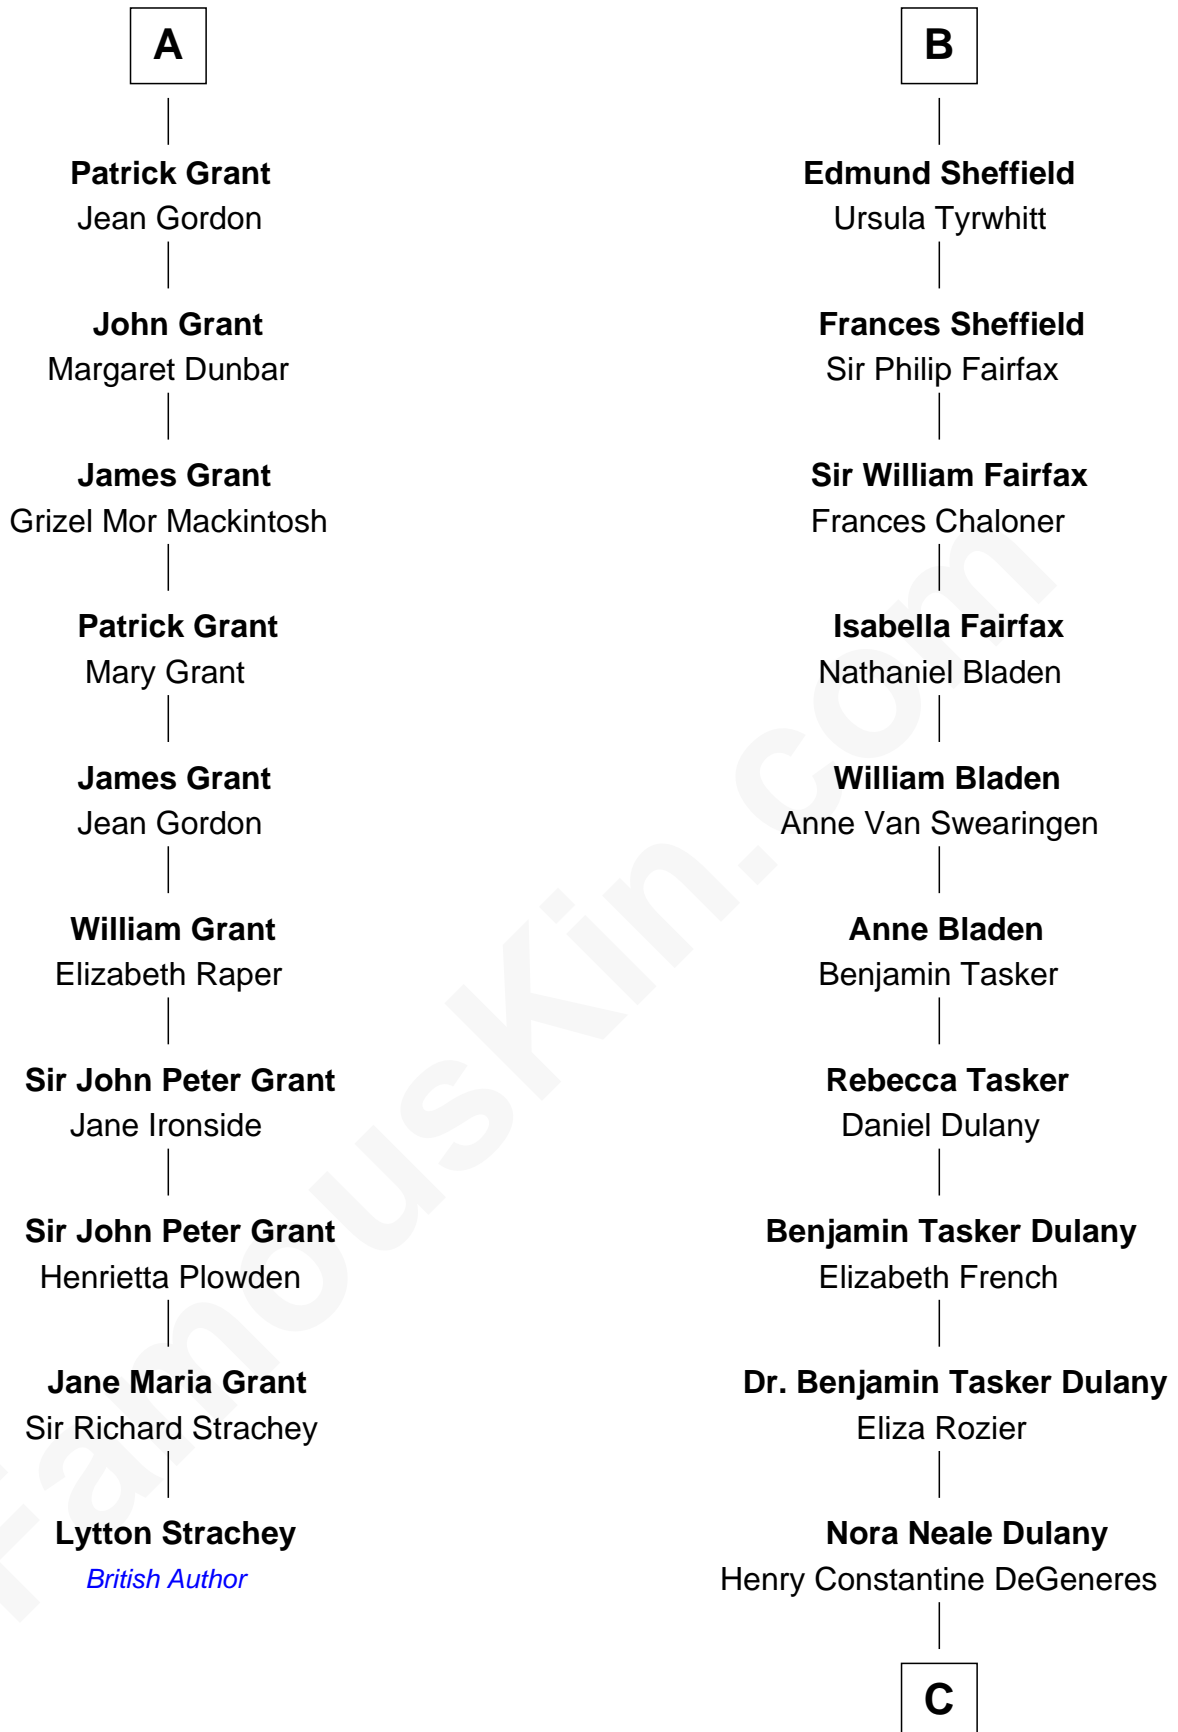

## Relationship Chart of

### Ellen DeGeneres

*Comedienne and TV Personality*

C

**Joseph C. DeGeneres**

Mary Whittemore

**Alfred George DeGeneres**

Julia E. Billiu

**Elliot Everett DeGeneres**