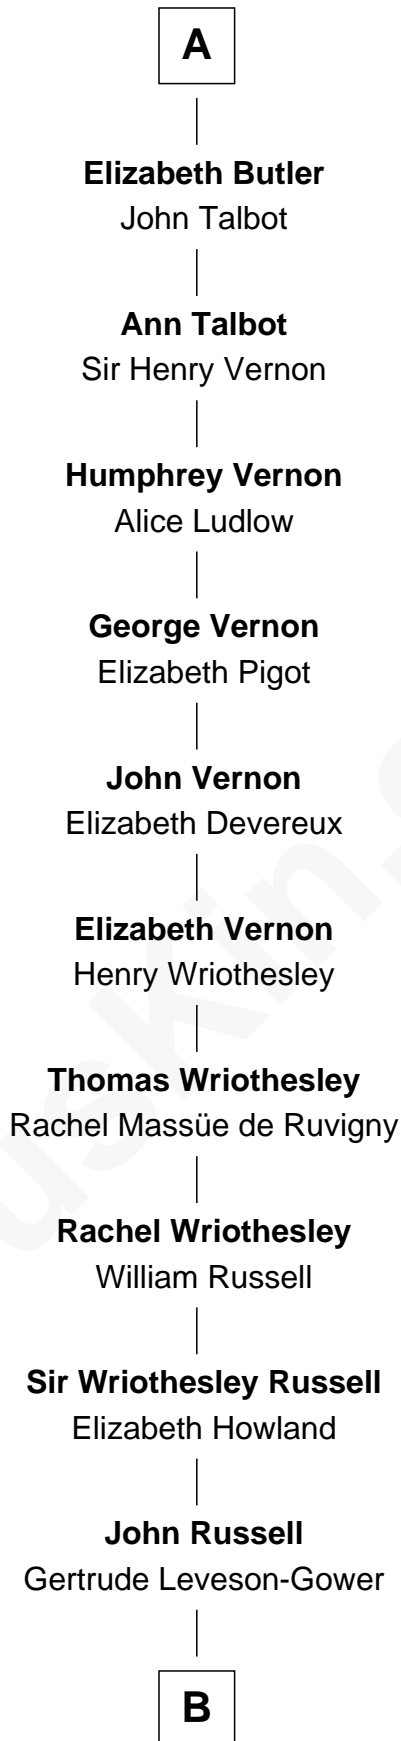

# FamousKin.com Relationship Chart of

**Sarah Ferguson**

*Duchess of York*

23rd Great-granddaughter of

**Roger le Bigod**

*Magna Carta Surety*

**Roger le Bigod**

Ida de Tony

**Hugh le Bigod**

Maud Marshal

**Isabel le Bigod**

Sir John FitzGeoffrey

**Maud FitzJohn**

William de Beauchamp

**Guy de Beauchamp**

Alice de Toeni

**Sir Thomas de Beauchamp**

Katherine de Mortimer

**Sir William Beauchamp**

Joan FitzAlan

**Joan Beauchamp**

James Butler

**A**

**B**

**Francis Russell**

Elizabeth Keppel

**Sir John Russell**

Georgiana Gordon

**Louisa Jane Russell**

James Hamilton

**Louisa Jane Hamilton**

William Henry Walter Montagu-Douglas-Scott