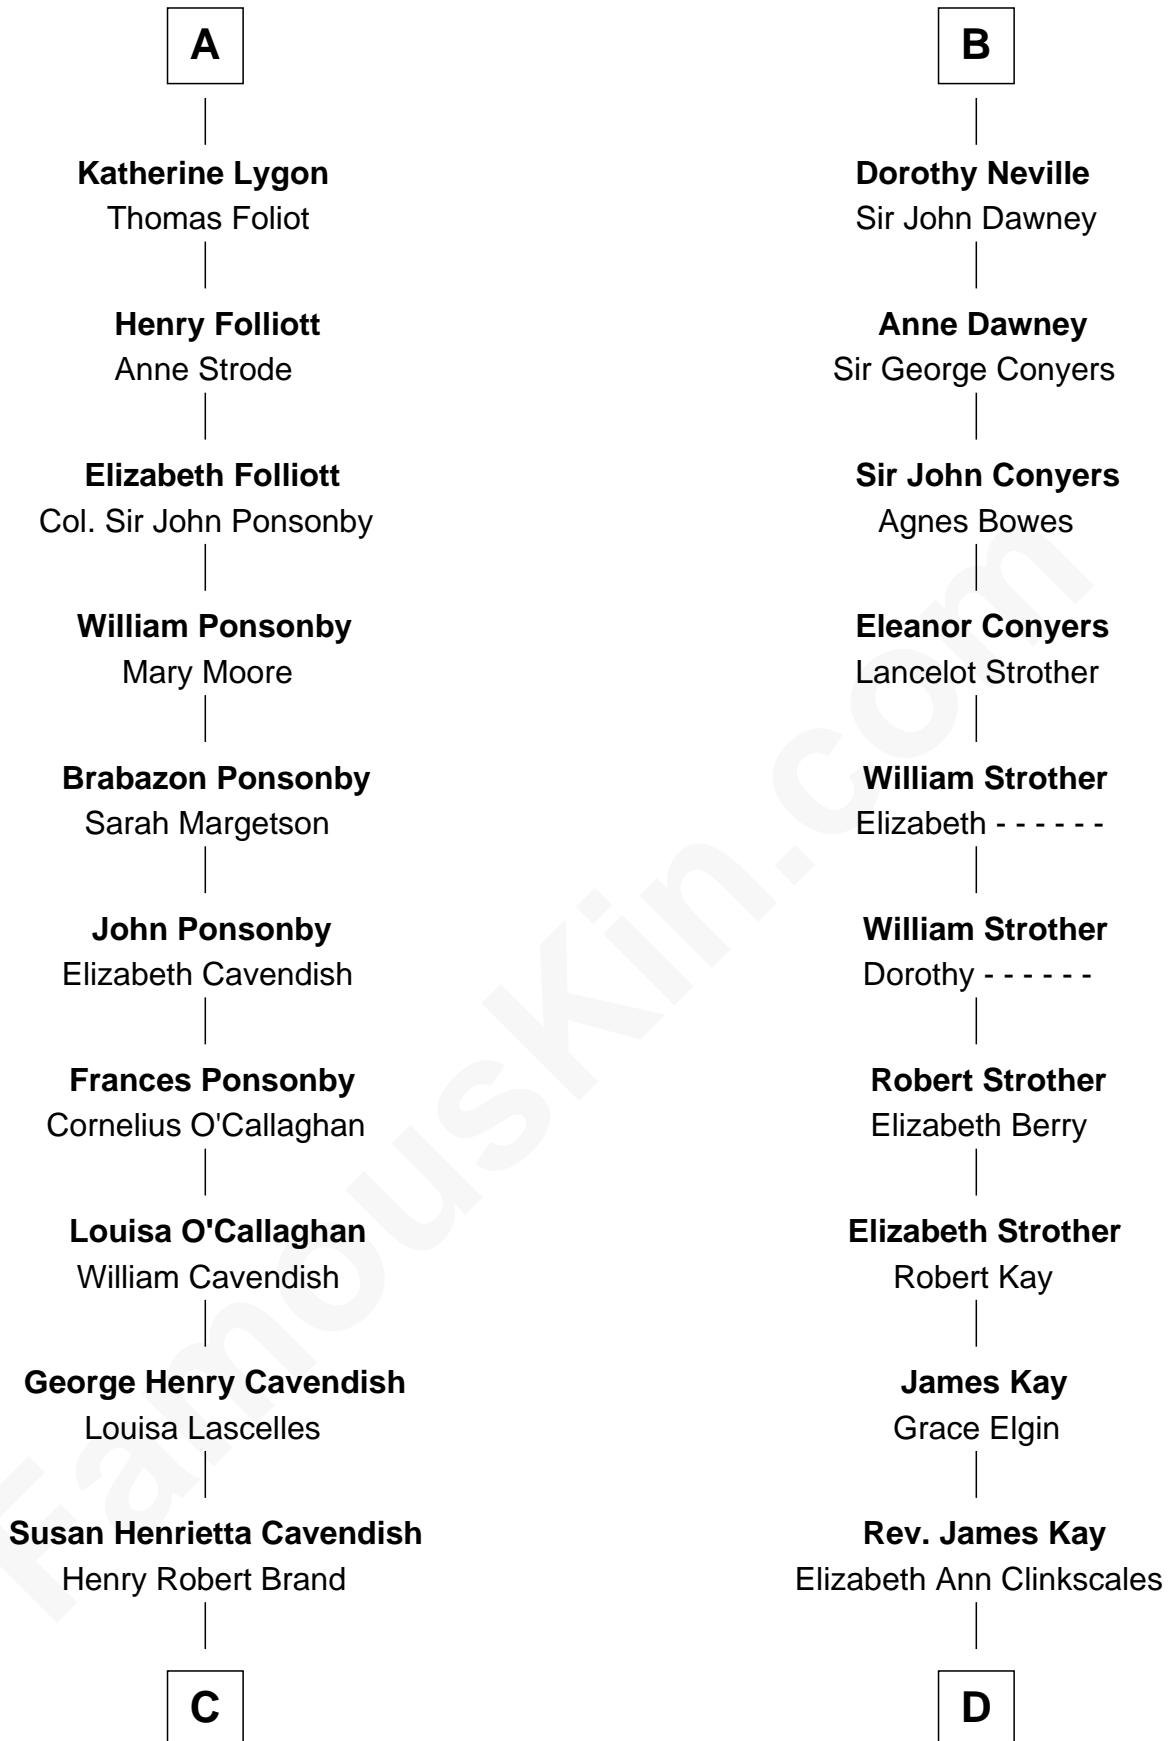

# FamousKin.com Relationship Chart of

**Sarah Ferguson**

*Duchess of York*

20th cousin 1 time removed of

**Jimmy Carter**

*39th U.S. President*

**Humphrey de Bohun**

Elizabeth Plantagenet

**Sir William de Bohun**  
Elizabeth de Badlesmere

**Elizabeth de Bohun**  
Sir Richard Fitzalan

**Elizabeth Fitzalan**  
Sir Thomas Mowbray

**Isabel Mowbray**  
Sir James Berkeley

**Maurice Berkeley**  
Isabel Mead

**Anne Berkeley**  
Sir William Dennis

**Eleanor Dennis**  
William Lygon

**A**

**Sir William de Bohun**  
Elizabeth de Badlesmere

**Humphrey de Bohun**  
Joan Fitzalan

**Eleanor de Bohun**  
Sir Thomas Plantagenet

**Anne Plantagenet**  
Sir William Bouchier

**Sir John Bouchier**  
Margaret Berners

**Joan Bouchier**  
Sir Henry Neville

**Sir Richard Neville**  
Anne Stafford

**B**

**C**

**Margaret Brand**  
Algernon Francis Holford Ferguson