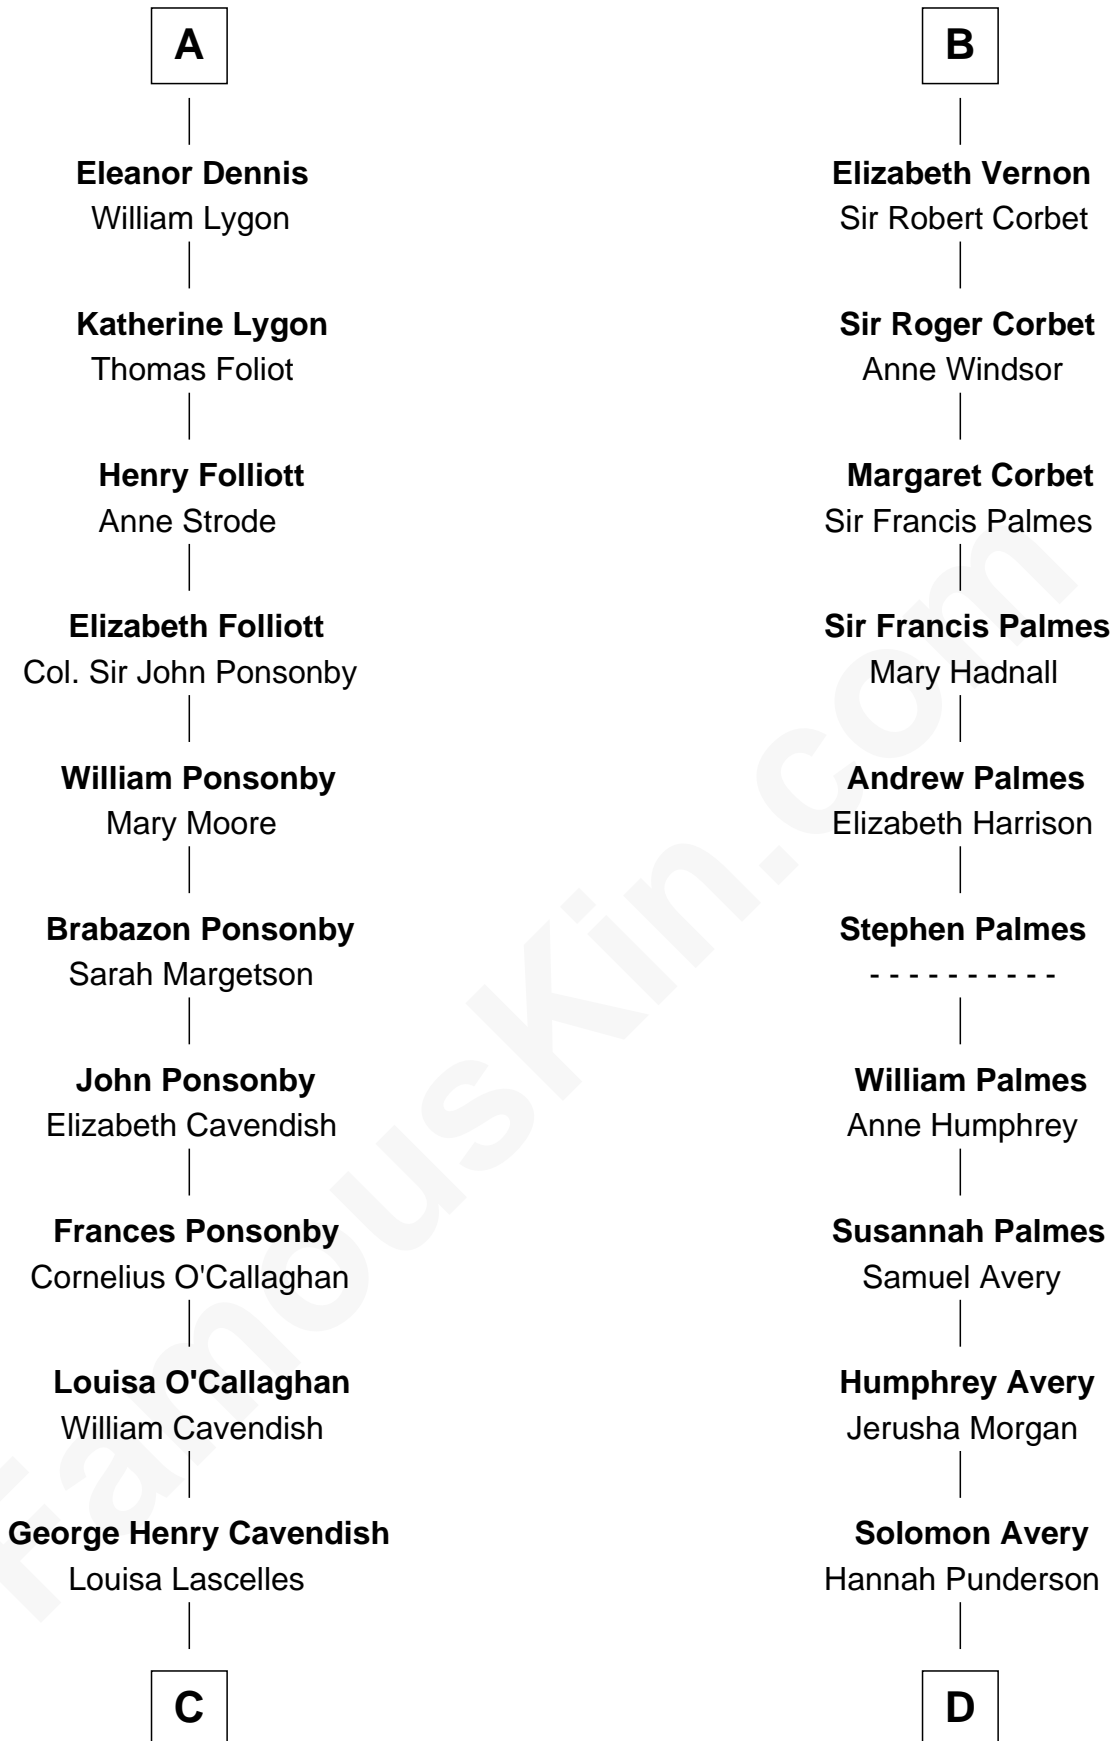

# FamousKin.com Relationship Chart of

**Sarah Ferguson**

*Duchess of York*

20th cousin 1 time removed of

**John D. Rockefeller**

*Founder of the Standard Oil Company*

**Thomas de Clare**  
Juliana FitzMaurice

**Margaret de Clare**  
Bartholomew de Badlesmere

**Elizabeth de Badlesmere**  
Sir William de Bohun

**Elizabeth de Bohun**  
Sir Richard Fitzalan

**Elizabeth Fitzalan**  
Sir Thomas Mowbray

**Isabel Mowbray**  
Sir James Berkeley

**Maurice Berkeley**  
Isabel Mead

**Anne Berkeley**  
Sir William Dennis

**A**

**Margaret de Clare**  
Bartholomew de Badlesmere

**Margery de Badlesmere**  
Sir William de Ros

**Maud de Roos**  
John de Welles

**Anne de Welles**  
James Butler

**James Butler**  
Joan Beauchamp

**Elizabeth Butler**  
John Talbot

**Ann Talbot**  
Sir Henry Vernon

**B**

**C**

**Susan Henrietta Cavendish**

Henry Robert Brand