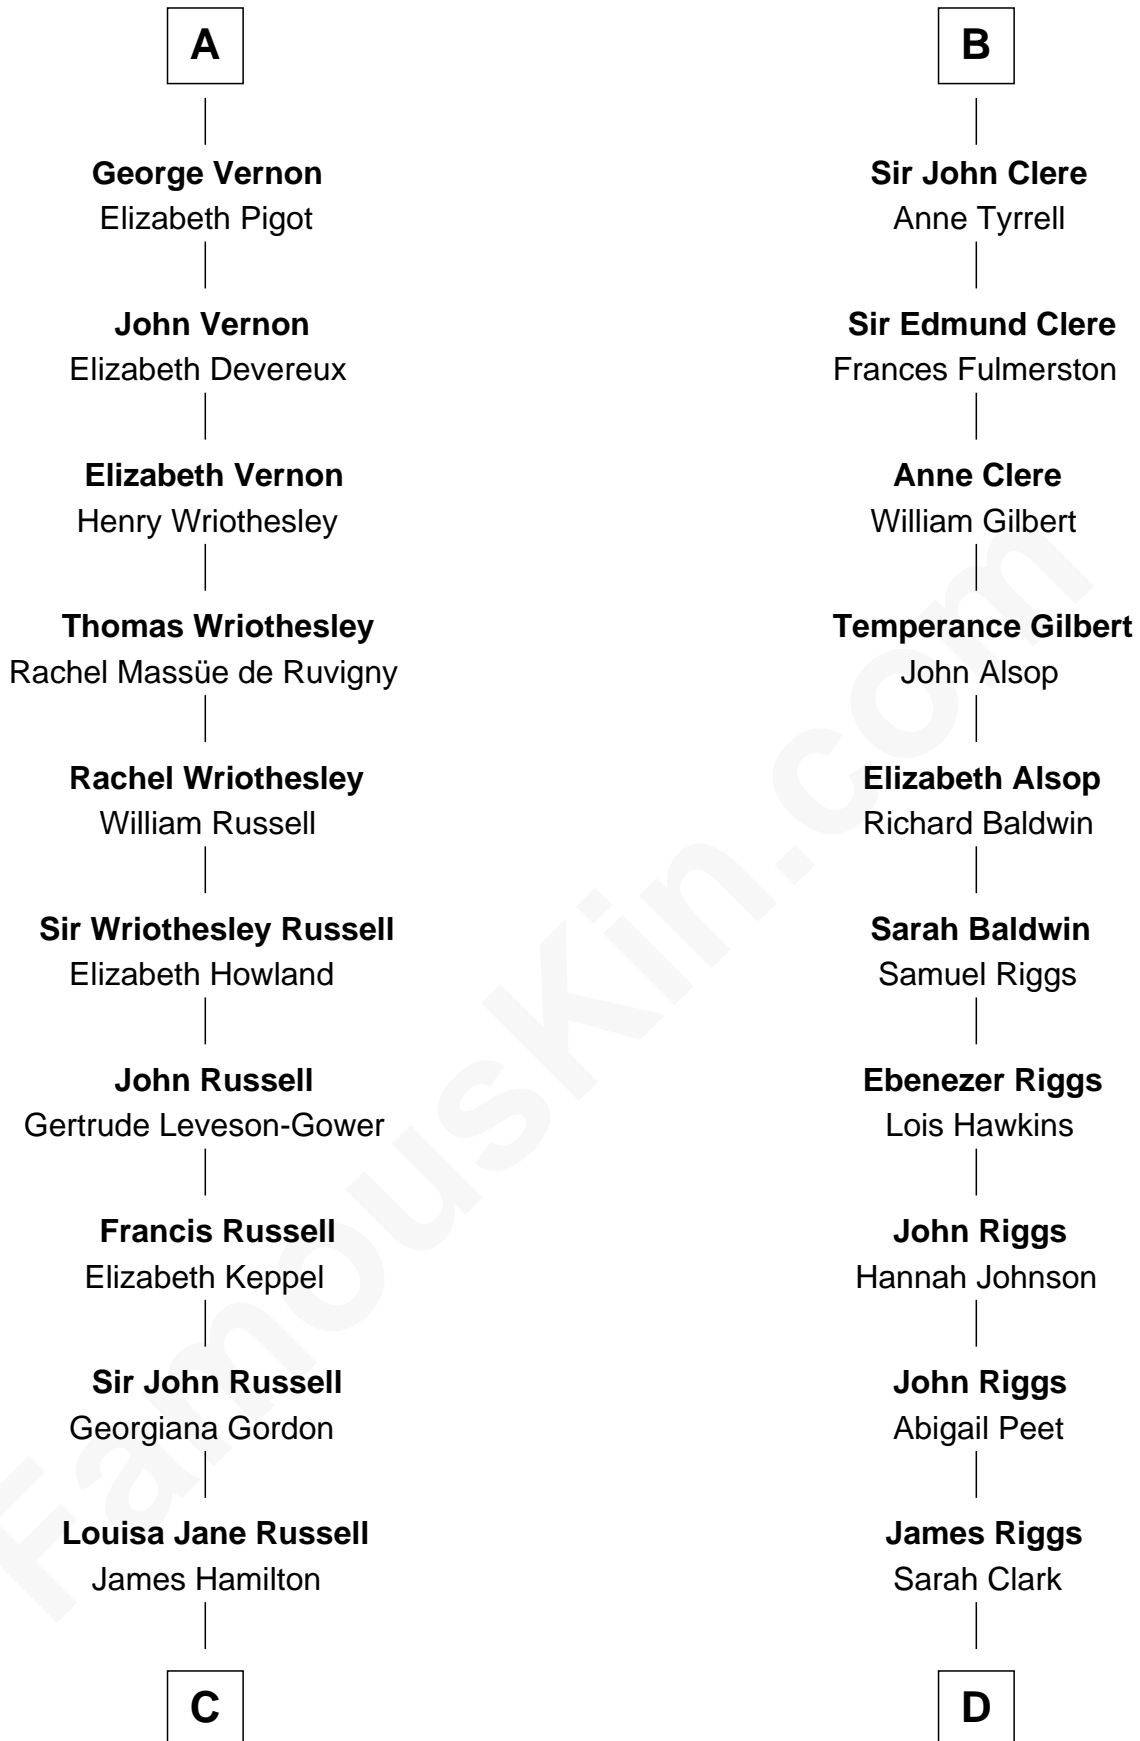

# FamousKin.com Relationship Chart of

**Sarah Ferguson**

*Duchess of York*

21st cousin of

**Mamie (Doud) Eisenhower**

*First Lady of President Dwight Eisenhower*

**William de Ros**  
Maude de Vaux

**Sir William de Ros**  
Margery de Badlesmere

**Maud de Roos**  
John de Welles

**Anne de Welles**  
James Butler

**James Butler**  
Joan Beauchamp

**Elizabeth Butler**  
John Talbot

**Ann Talbot**  
Sir Henry Vernon

**Humphrey Vernon**  
Alice Ludlow

**A**

**Sir William de Ros**  
Margery de Badlesmere

**Maud de Roos**  
John de Welles

**Anne de Welles**  
James Butler

**James Butler**  
Joan Beauchamp

**Sir Thomas Butler**  
Anne Hankeford

**Margaret Butler**  
Sir William Boleyn

**Alice Boleyn**  
Sir Robert Clere

**B**

**C**

**Louisa Jane Hamilton**

William Henry Walter Montagu-Douglas-Scott

**Herbert Andrew Montagu-Douglas-Scott**

Marie Josephine Edwards

**Marian Louisa Montagu-Douglas-Scott**