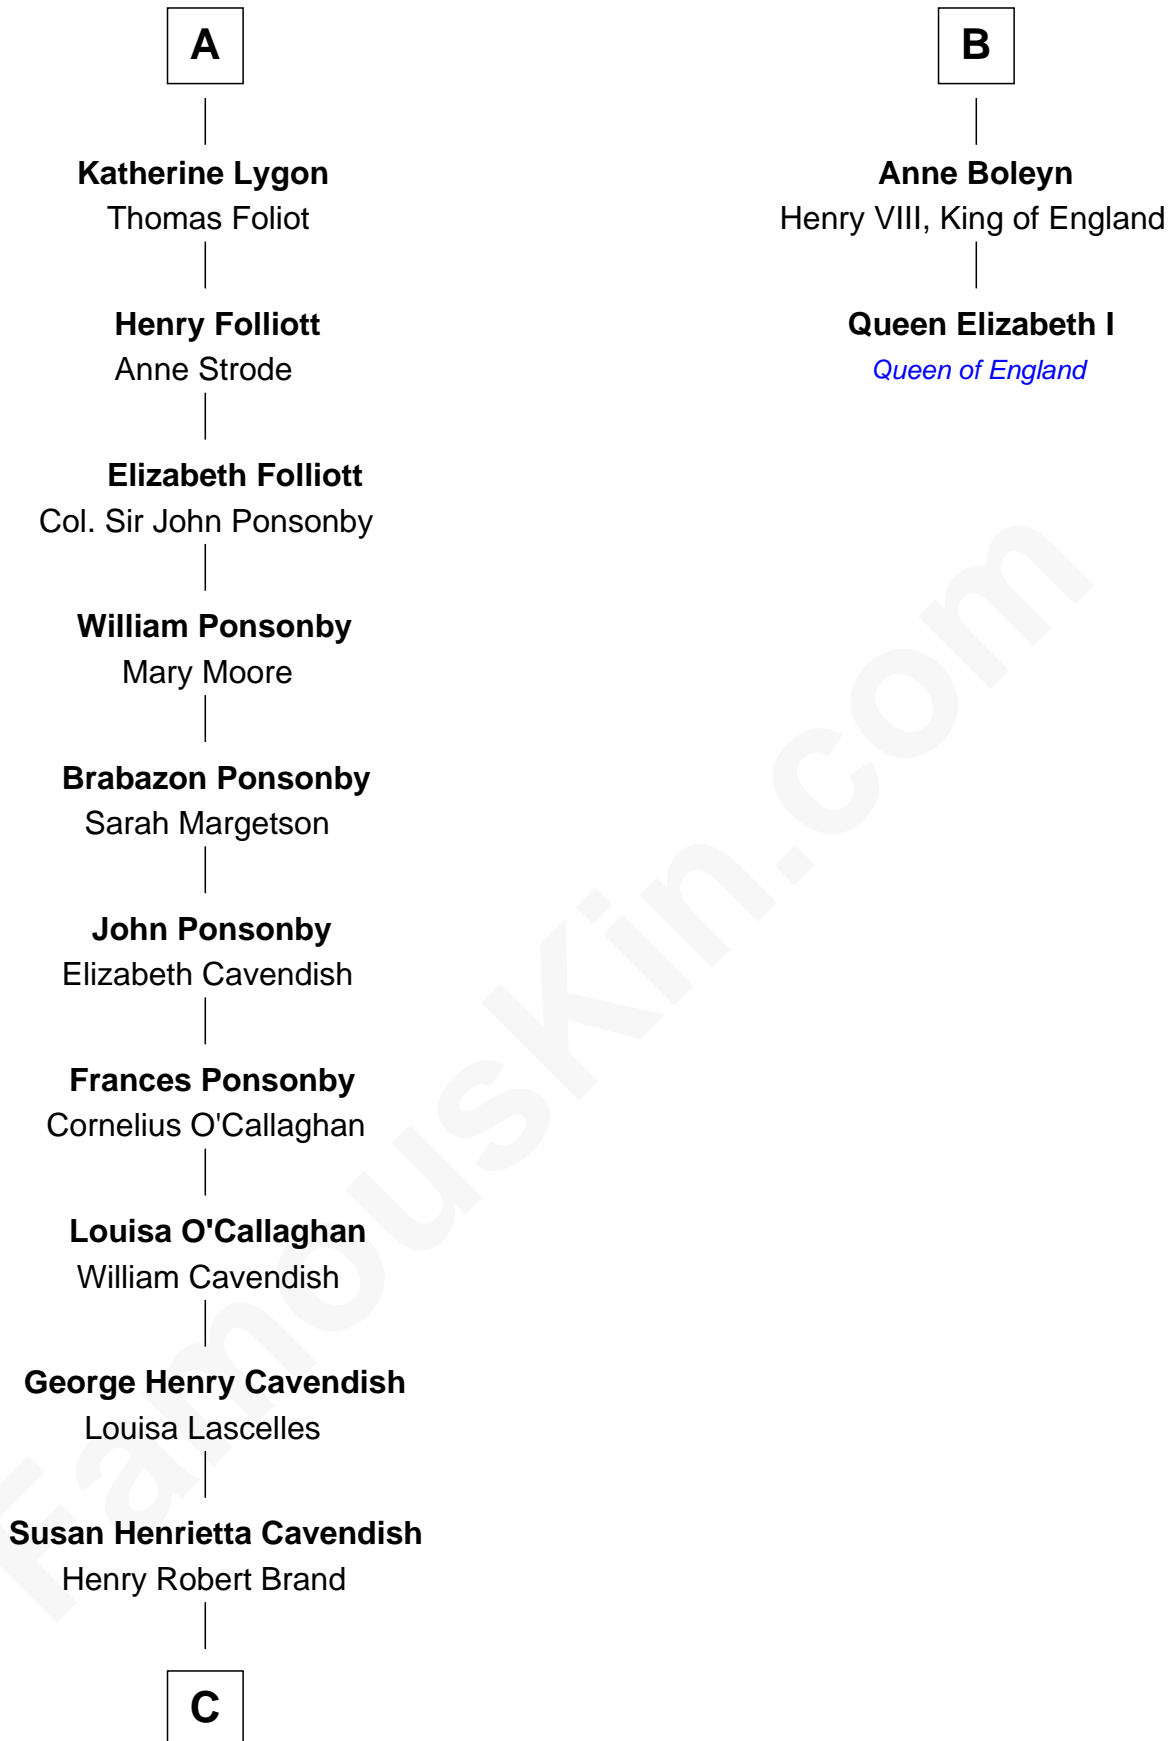

# FamousKin.com Relationship Chart of

**Sarah Ferguson**

*Duchess of York*

8th cousin 12 times removed of

**Queen Elizabeth I**

*Queen of England*

**Stephen de Segrave**

Alice de Arundel

**John de Segrave**  
Margaret Plantagenet

**Elizabeth de Segrave**  
John de Mowbray

**Sir Thomas Mowbray**  
Elizabeth Fitzalan

**Isabel Mowbray**  
Sir James Berkeley

**Maurice Berkeley**  
Isabel Mead

**Anne Berkeley**  
Sir William Dennis

**Eleanor Dennis**  
William Lygon

**A**

**John de Segrave**  
Margaret Plantagenet

**Elizabeth de Segrave**  
John de Mowbray

**Sir Thomas Mowbray**  
Elizabeth Fitzalan

**Margaret Mowbray**  
Sir Robert Howard

**Sir John Howard**  
Katherine Moleyns

**Sir Thomas Howard**  
Elizabeth Tilney

**Elizabeth Howard**  
Thomas Boleyn

**B**

**C**

—  
**Margaret Brand**

Algernon Francis Holford Ferguson