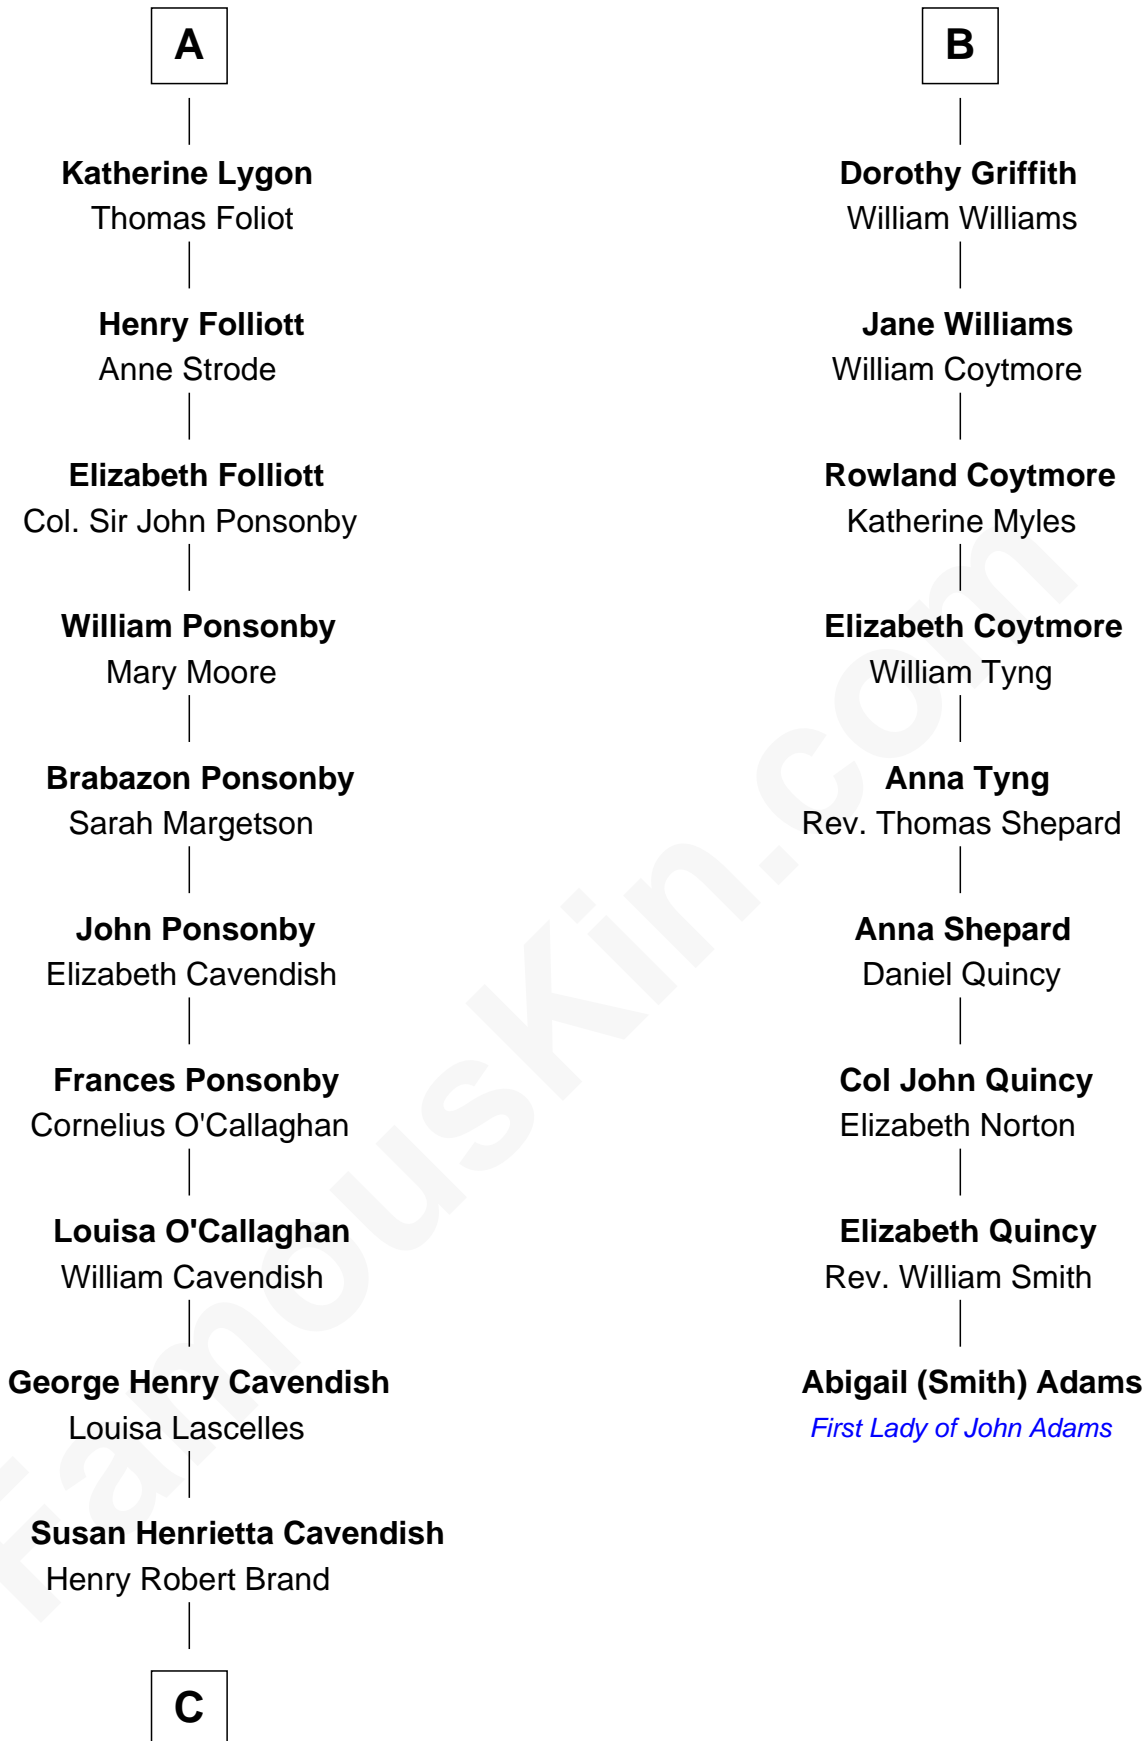

# FamousKin.com Relationship Chart of

**Sarah Ferguson**

*Duchess of York*

15th cousin 5 times removed of

**Abigail (Smith) Adams**

*First Lady of President John Adams*

**Humphrey de Bohun**

Elizabeth Plantagenet

**Sir William de Bohun**  
Elizabeth de Badlesmere

**Elizabeth de Bohun**  
Sir Richard Fitzalan

**Elizabeth Fitzalan**  
Sir Thomas Mowbray

**Isabel Mowbray**  
Sir James Berkeley

**Maurice Berkeley**  
Isabel Mead

**Anne Berkeley**  
Sir William Dennis

**Eleanor Dennis**  
William Lygon

**A**

**Sir William de Bohun**  
Elizabeth de Badlesmere

**Elizabeth de Bohun**  
Sir Richard Fitzalan

**Elizabeth Fitzalan**  
Sir Robert Goushill

**Joan Goushill**  
Sir Thomas Stanley

**Margaret Stanley**  
Sir William Troutbeck

**Joan Troutbeck**  
Sir William Griffith

**Sir William Griffith**  
Jane Stradling

**B**

**C**

—  
**Margaret Brand**

Algernon Francis Holford Ferguson