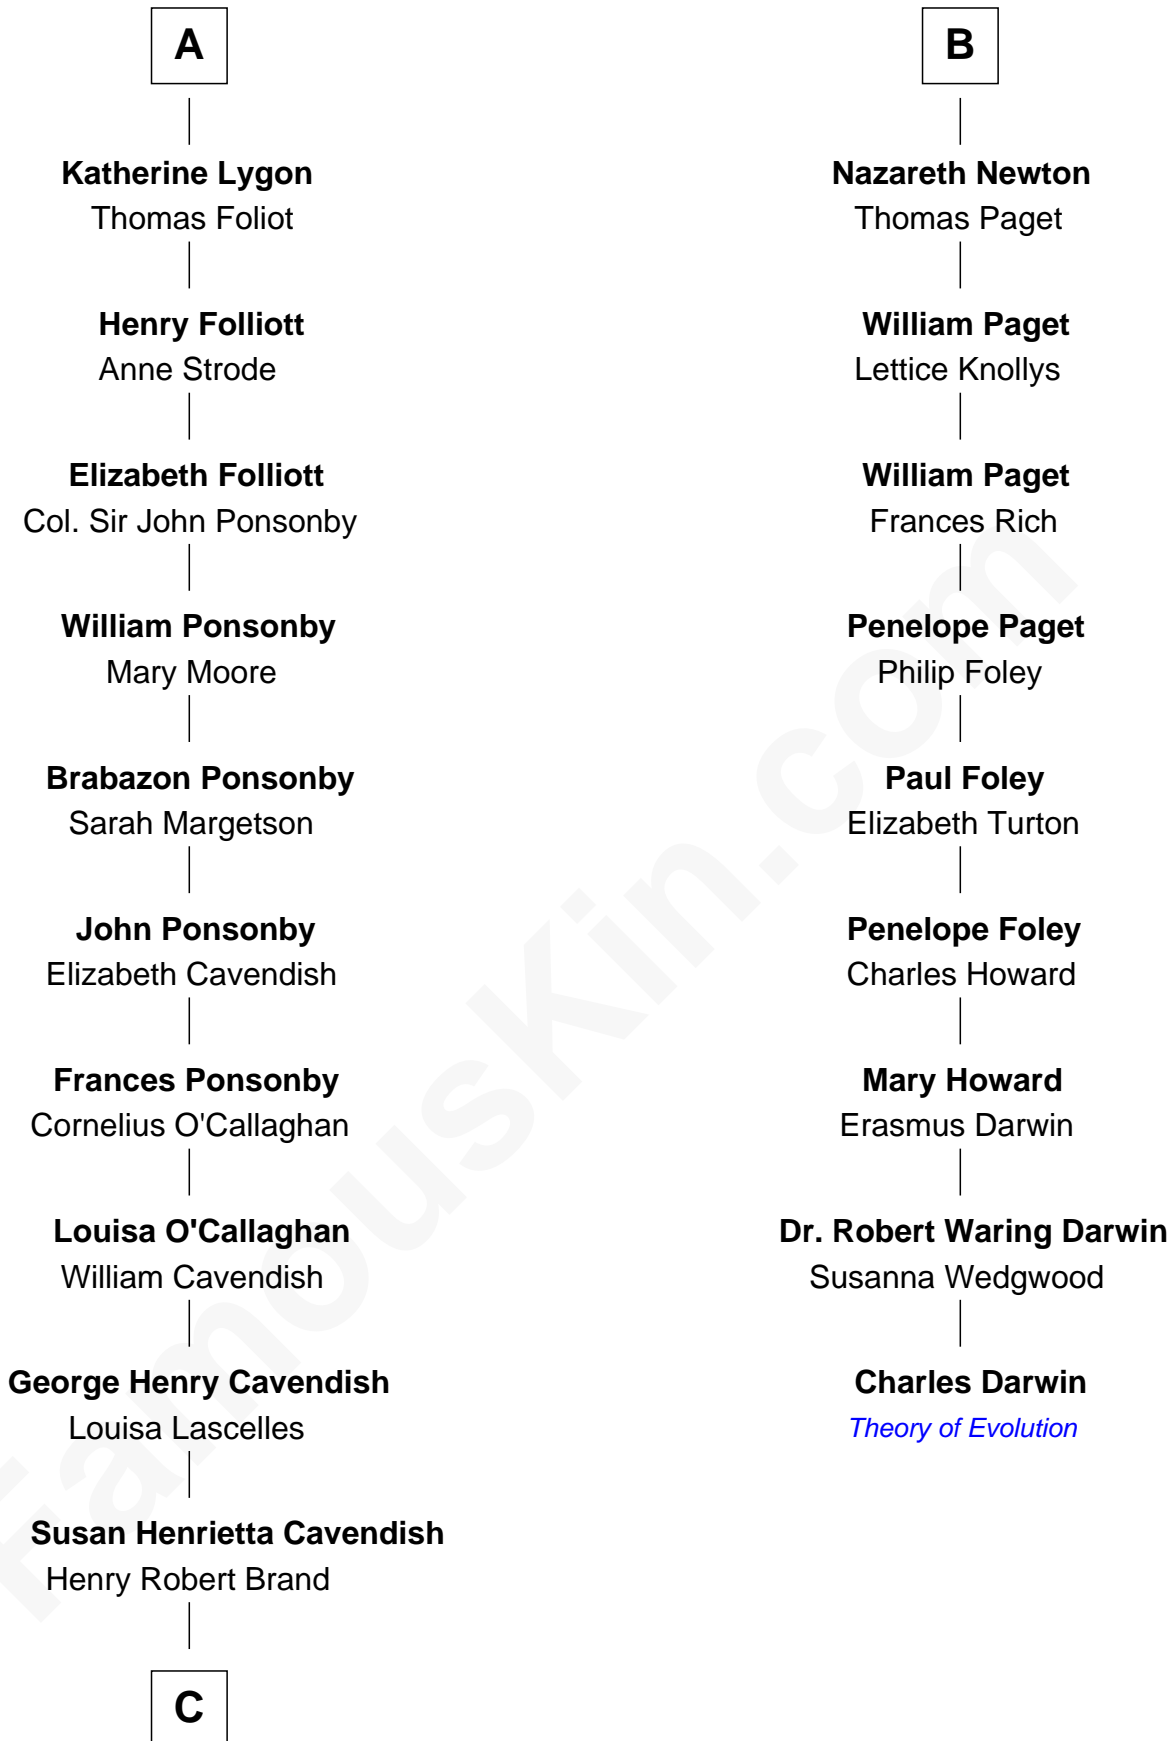

# FamousKin.com Relationship Chart of

**Sarah Ferguson**

*Duchess of York*

15th cousin 5 times removed of

**Charles Darwin**

*Theory of Evolution*

**Humphrey de Bohun**

Elizabeth Plantagenet

**Sir William de Bohun**  
Elizabeth de Badlesmere

**Elizabeth de Bohun**  
Sir Richard Fitzalan

**Elizabeth Fitzalan**  
Sir Thomas Mowbray

**Isabel Mowbray**  
Sir James Berkeley

**Maurice Berkeley**  
Isabel Mead

**Anne Berkeley**  
Sir William Dennis

**Eleanor Dennis**  
William Lygon

**A**

**Margaret de Bohun**  
Sir Hugh de Courtnay

**Sir Philip Courtenay**  
Anne Wake

**Sir John Courtenay**  
Joan Champernoun

**Sir Philip Courtenay**  
Elizabeth Hungerford

**Katherine Courtenay**  
Sir William Huddesfield

**Elizabeth Huddesfield**  
Sir Anthony Poyntz

**Margaret Poyntz**  
Sir John Newton

**B**

**C**

—  
**Margaret Brand**

Algernon Francis Holford Ferguson

—  
**Andrew Henry Ferguson**