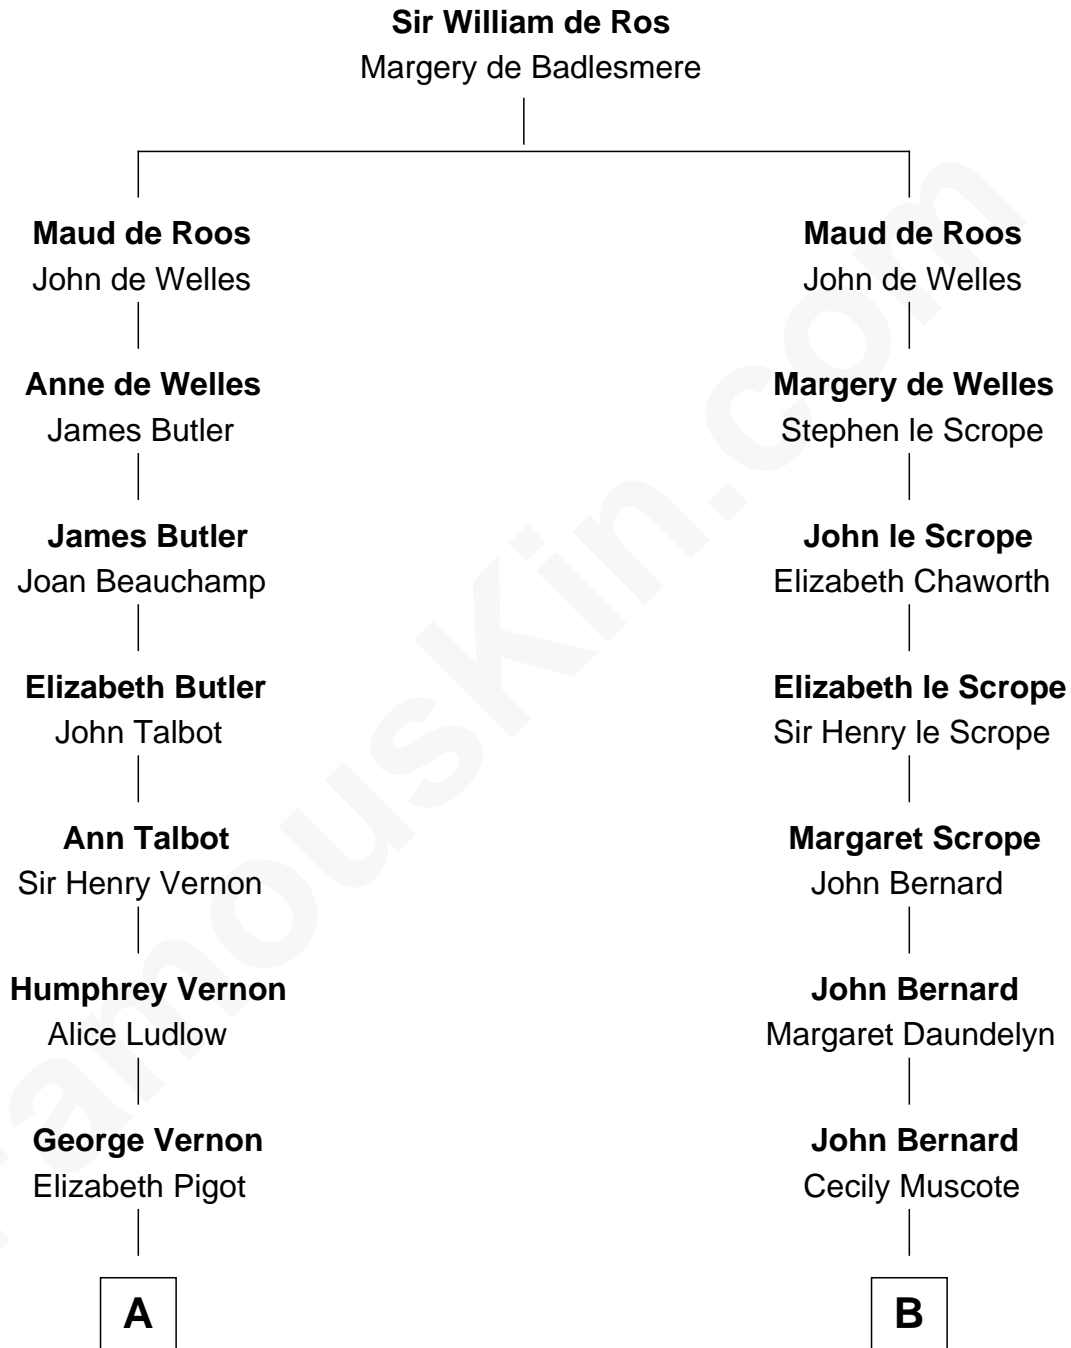

**FamousKin.com**  
**Relationship Chart of**  
**Sarah Ferguson**  
*Duchess of York*

15th cousin 5 times removed of  
**General Robert E. Lee**  
*Confederate Army - U.S. Civil War*

**A**

**John Vernon**  
Elizabeth Devereux

**Elizabeth Vernon**  
Henry Wriothesley

**Thomas Wriothesley**  
Rachel Massüe de Ruvigny

**Rachel Wriothesley**  
William Russell

**Sir Wriothesley Russell**  
Elizabeth Howland

**John Russell**  
Gertrude Leveson-Gower

**Francis Russell**  
Elizabeth Keppel

**Sir John Russell**  
Georgiana Gordon

**Louisa Jane Russell**  
James Hamilton

**Louisa Jane Hamilton**  
William Henry Walter Montagu-Douglas-Scott

**C**

**B**

**Francis Bernard**  
Alice Hazlewood