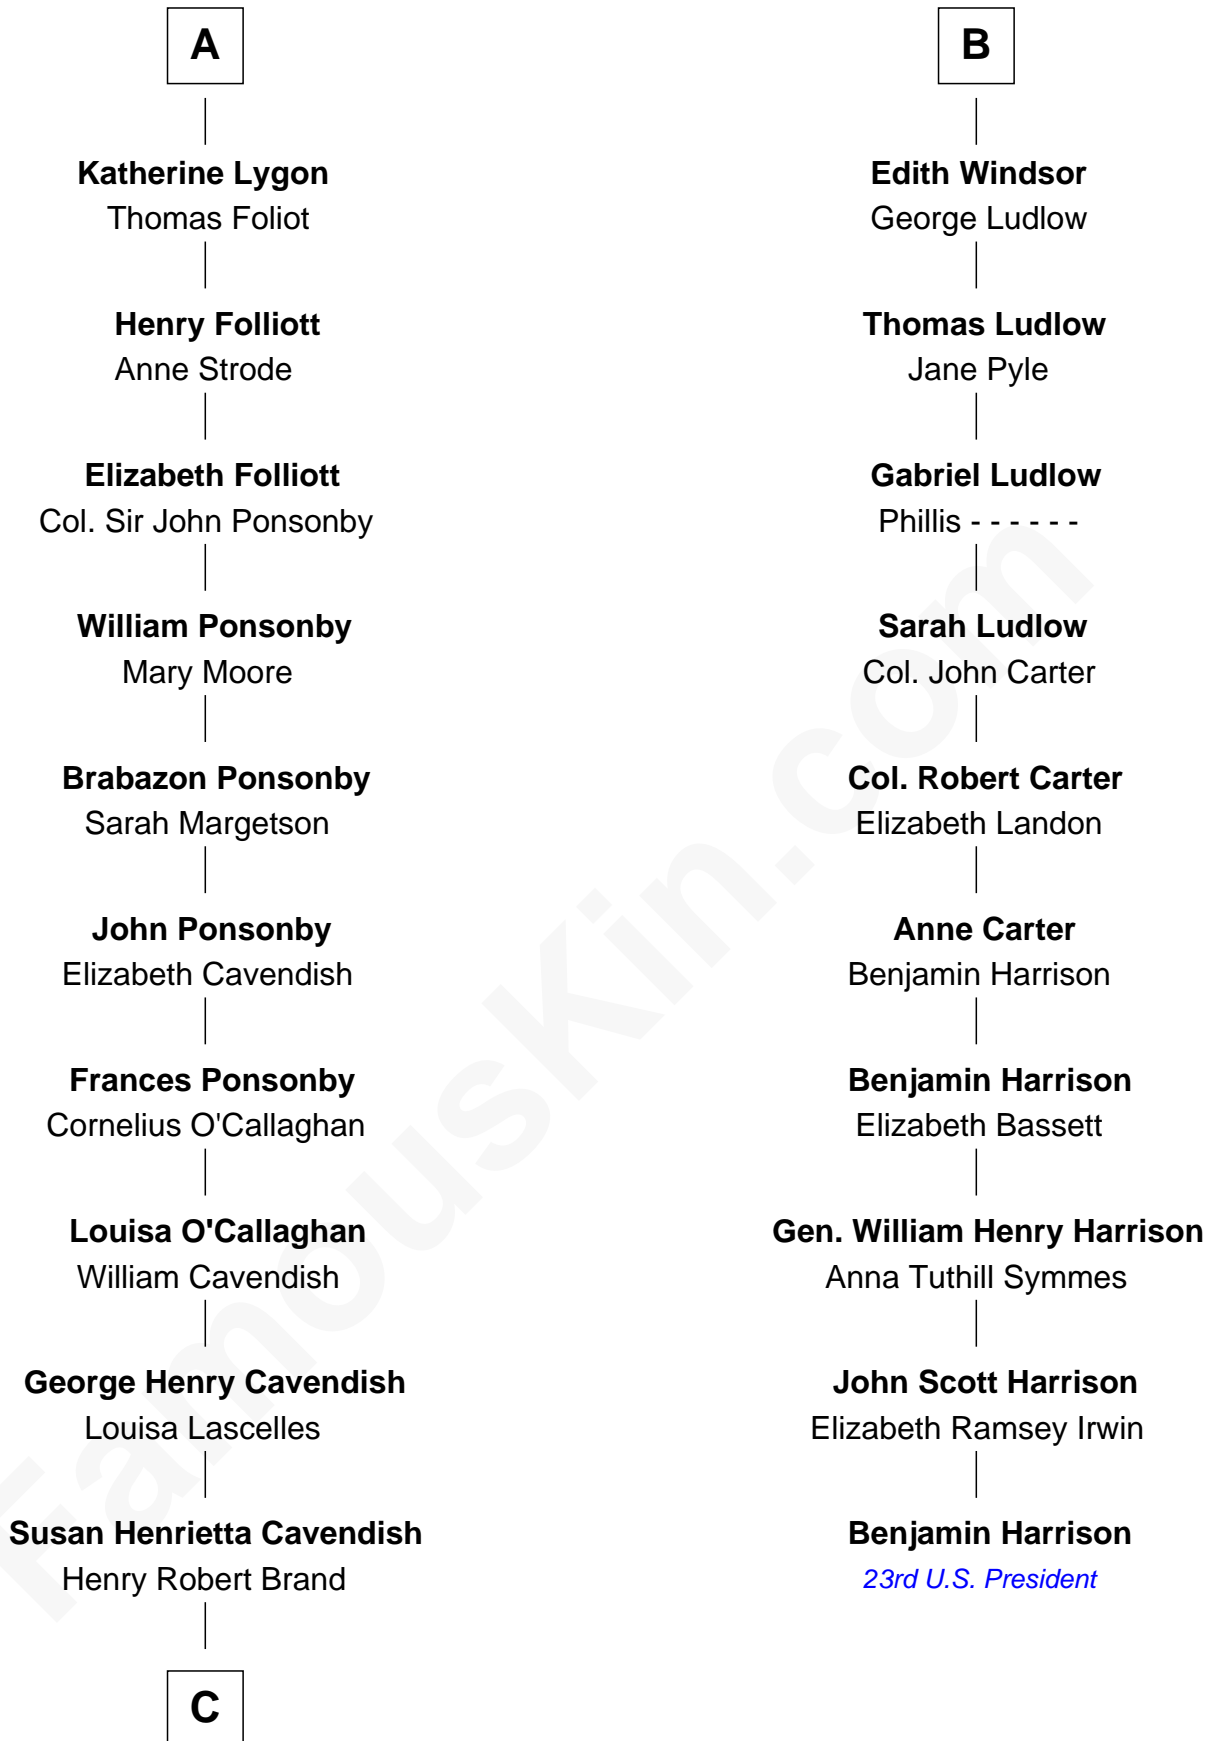

**FamousKin.com**  
**Relationship Chart of**  
**Sarah Ferguson**  
*Duchess of York*

16th cousin 4 times removed of

**Benjamin Harrison**  
*23rd U.S. President*

**Humphrey de Bohun**  
 Elizabeth Plantagenet

**Sir William de Bohun**  
 Elizabeth de Badlesmere

**Margaret de Bohun**  
 Sir Hugh de Courtnay

**Elizabeth de Bohun**  
 Sir Richard Fitzalan

**Elizabeth de Courtnay**  
 Sir Andrew Luttrell

**Elizabeth Fitzalan**  
 Sir Thomas Mowbray

**Sir Hugh Luttrell**  
 Catherine de Beaumont

**Isabel Mowbray**  
 Sir James Berkeley

**Elizabeth Luttrell**  
 John Stratton

**Maurice Berkeley**  
 Isabel Mead

**Elizabeth Stratton**  
 John Andrews

**Anne Berkeley**  
 Sir William Dennis

**Elizabeth Andrews**  
 Sir Thomas de Windsor

**Eleanor Dennis**  
 William Lygon

**Sir Andrews de Windsor**  
 Elizabeth Blount

**A**

**B**

**C**

—  
**Margaret Brand**

Algernon Francis Holford Ferguson