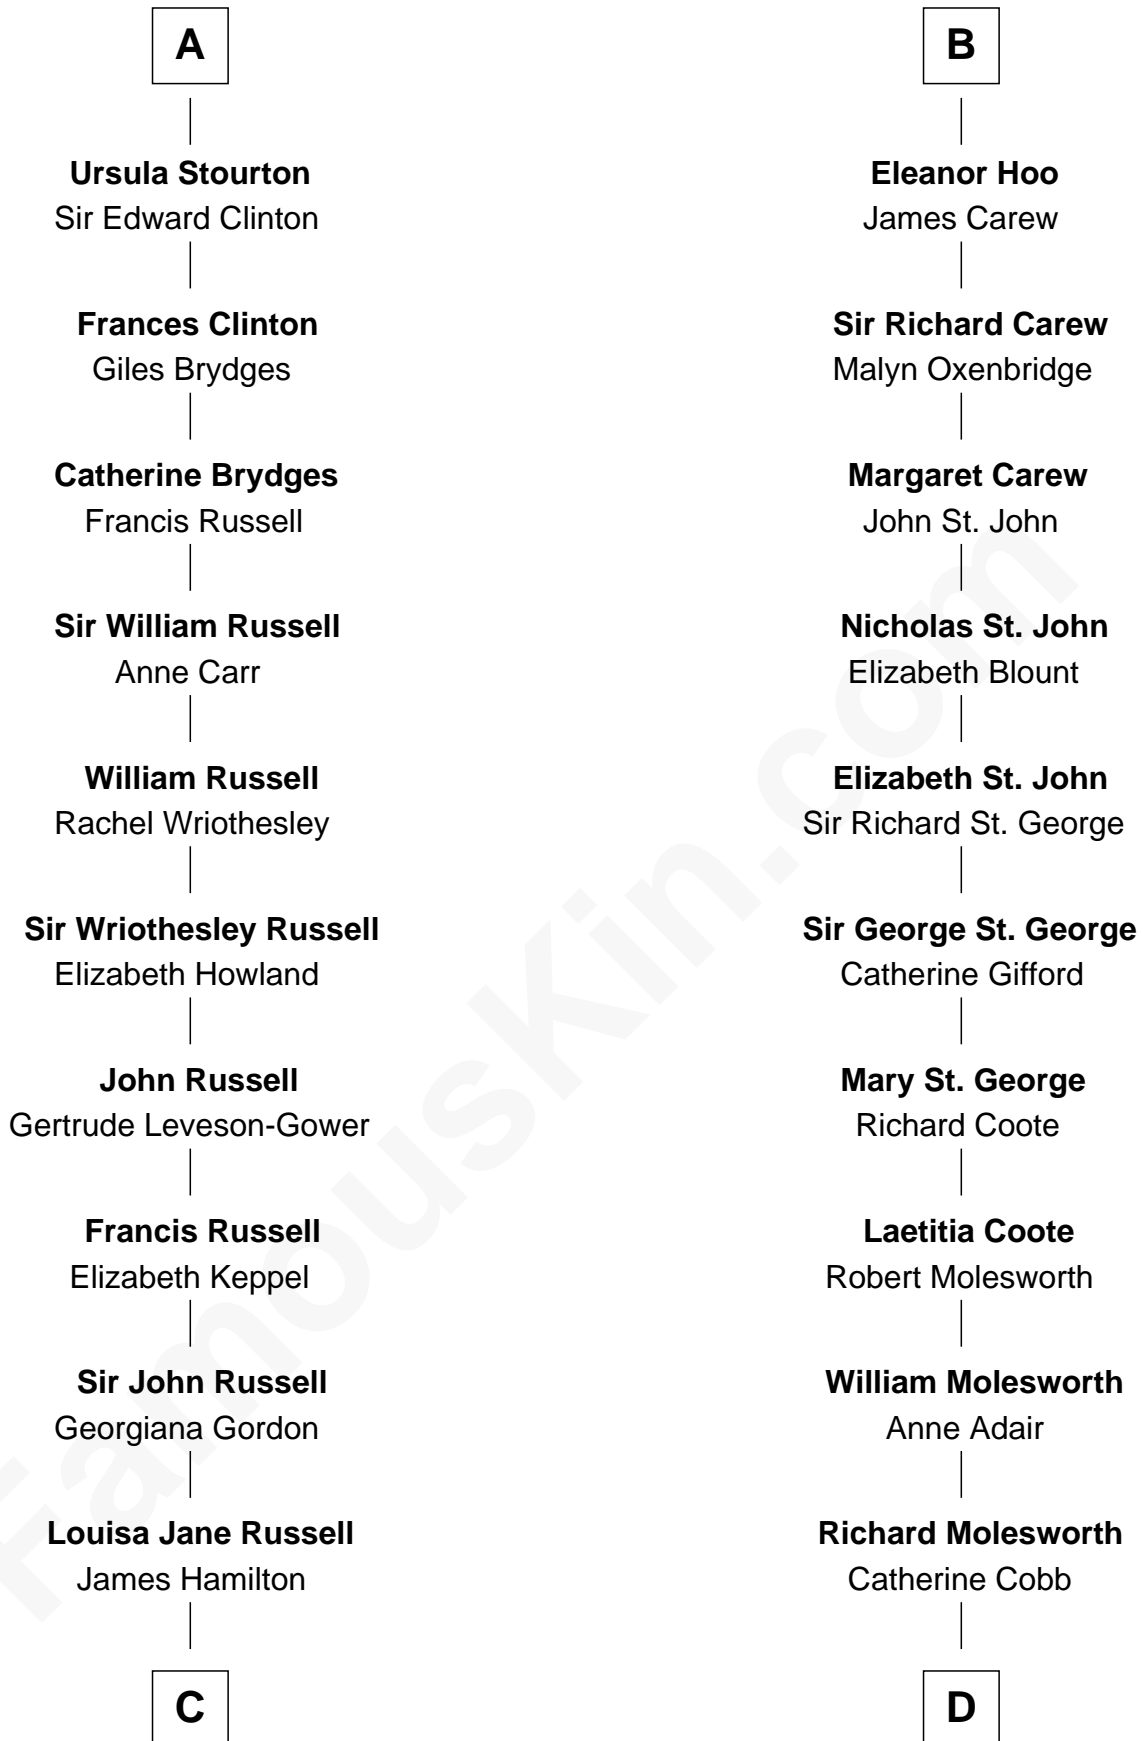

# FamousKin.com Relationship Chart of

**Sarah Ferguson**

*Duchess of York*

20th cousin 1 time removed of

**Joan Fontaine**

*Movie Actress*

**Eudo la Zouche**  
Milicent de Cantilupe

**Eve la Zouche**  
Sir Maurice de Berkeley

**Thomas de Berkeley**  
Katherine de Clyvedon

**Sir John Berkeley**  
Elizabeth Betteshorne

**Elizabeth Berkeley**  
Sir John Sutton

**Sir John Sutton Dudley**  
Elizabeth Bramshot

**Edmund Dudley**  
Elizabeth Grey

**Elizabeth Dudley**  
William Stourton

**A**

**Eve la Zouche**  
Sir Maurice de Berkeley

**Isabel de Berkeley**  
Sir Robert de Clifford

**Sir Roger de Clifford**  
Maud de Beauchamp

**Katherine de Clifford**  
Sir Ralph de Greystoke

**Maud de Greystoke**  
Eudo de Welles

**Sir Lionel de Welles**  
Joan de Waterton

**Eleanor de Welles**  
Sir Thomas Hoo

**B**

**C**

**Louisa Jane Hamilton**

William Henry Walter Montagu-Douglas-Scott

**Herbert Andrew Montagu-Douglas-Scott**