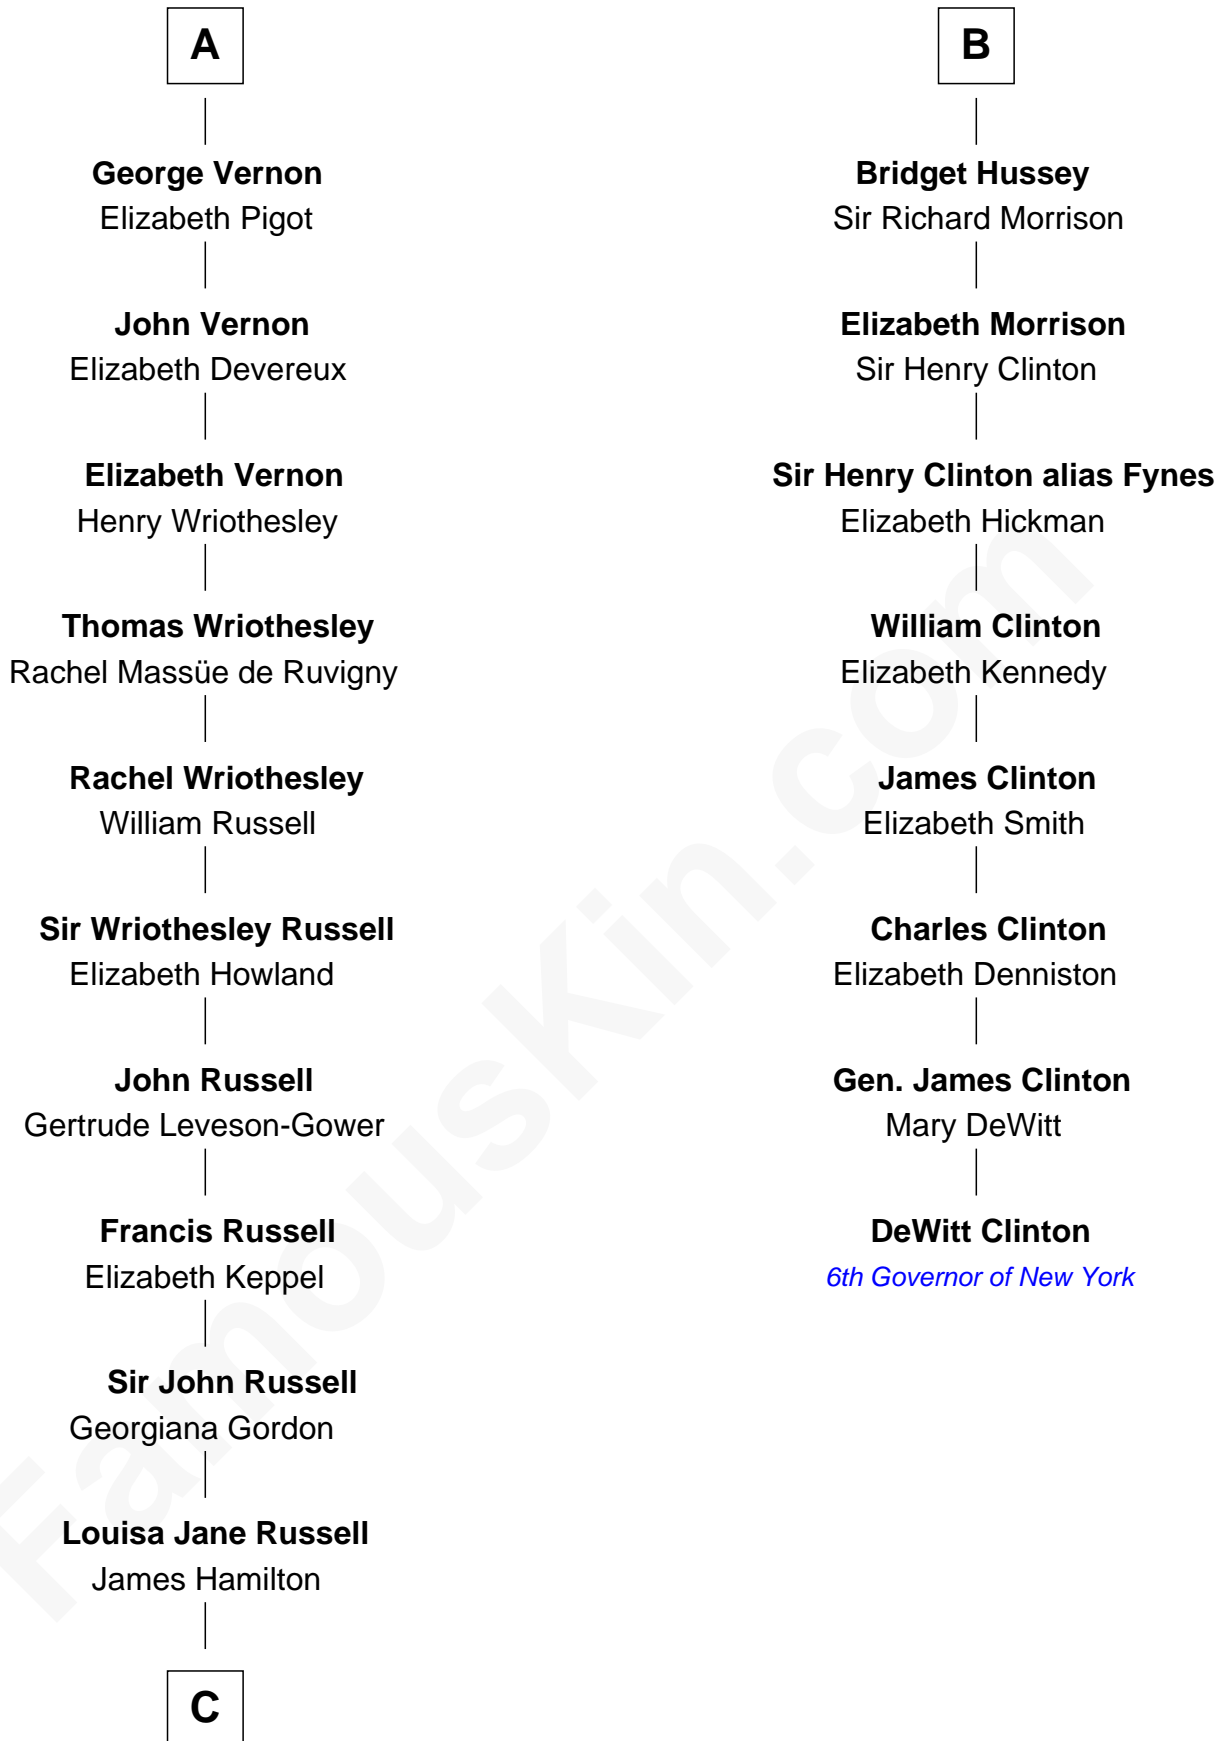

# FamousKin.com Relationship Chart of

**Sarah Ferguson**

*Duchess of York*

14th cousin 7 times removed of

**DeWitt Clinton**

*6th Governor of New York*

**William de Ros**  
Maude de Vaux

**Sir William de Ros**  
Margery de Badlesmere

**Maud de Roos**  
John de Welles

**Anne de Welles**  
James Butler

**James Butler**  
Joan Beauchamp

**Elizabeth Butler**  
John Talbot

**Ann Talbot**  
Sir Henry Vernon

**Humphrey Vernon**  
Alice Ludlow

**A**

**Sir William de Ros**  
Margery de Badlesmere

**Thomas de Ros**  
Beatrice de Stafford

**Margaret de Ros**  
Sir Reynold Grey

**Sir John Grey**  
Constance de Holand

**Sir Edmund Grey**  
Katherine Percy

**George Grey**  
Catherine Herbert

**Anne Grey**  
Sir John Hussey

**B**

**C**

**Louisa Jane Hamilton**

William Henry Walter Montagu-Douglas-Scott

**Herbert Andrew Montagu-Douglas-Scott**

Marie Josephine Edwards