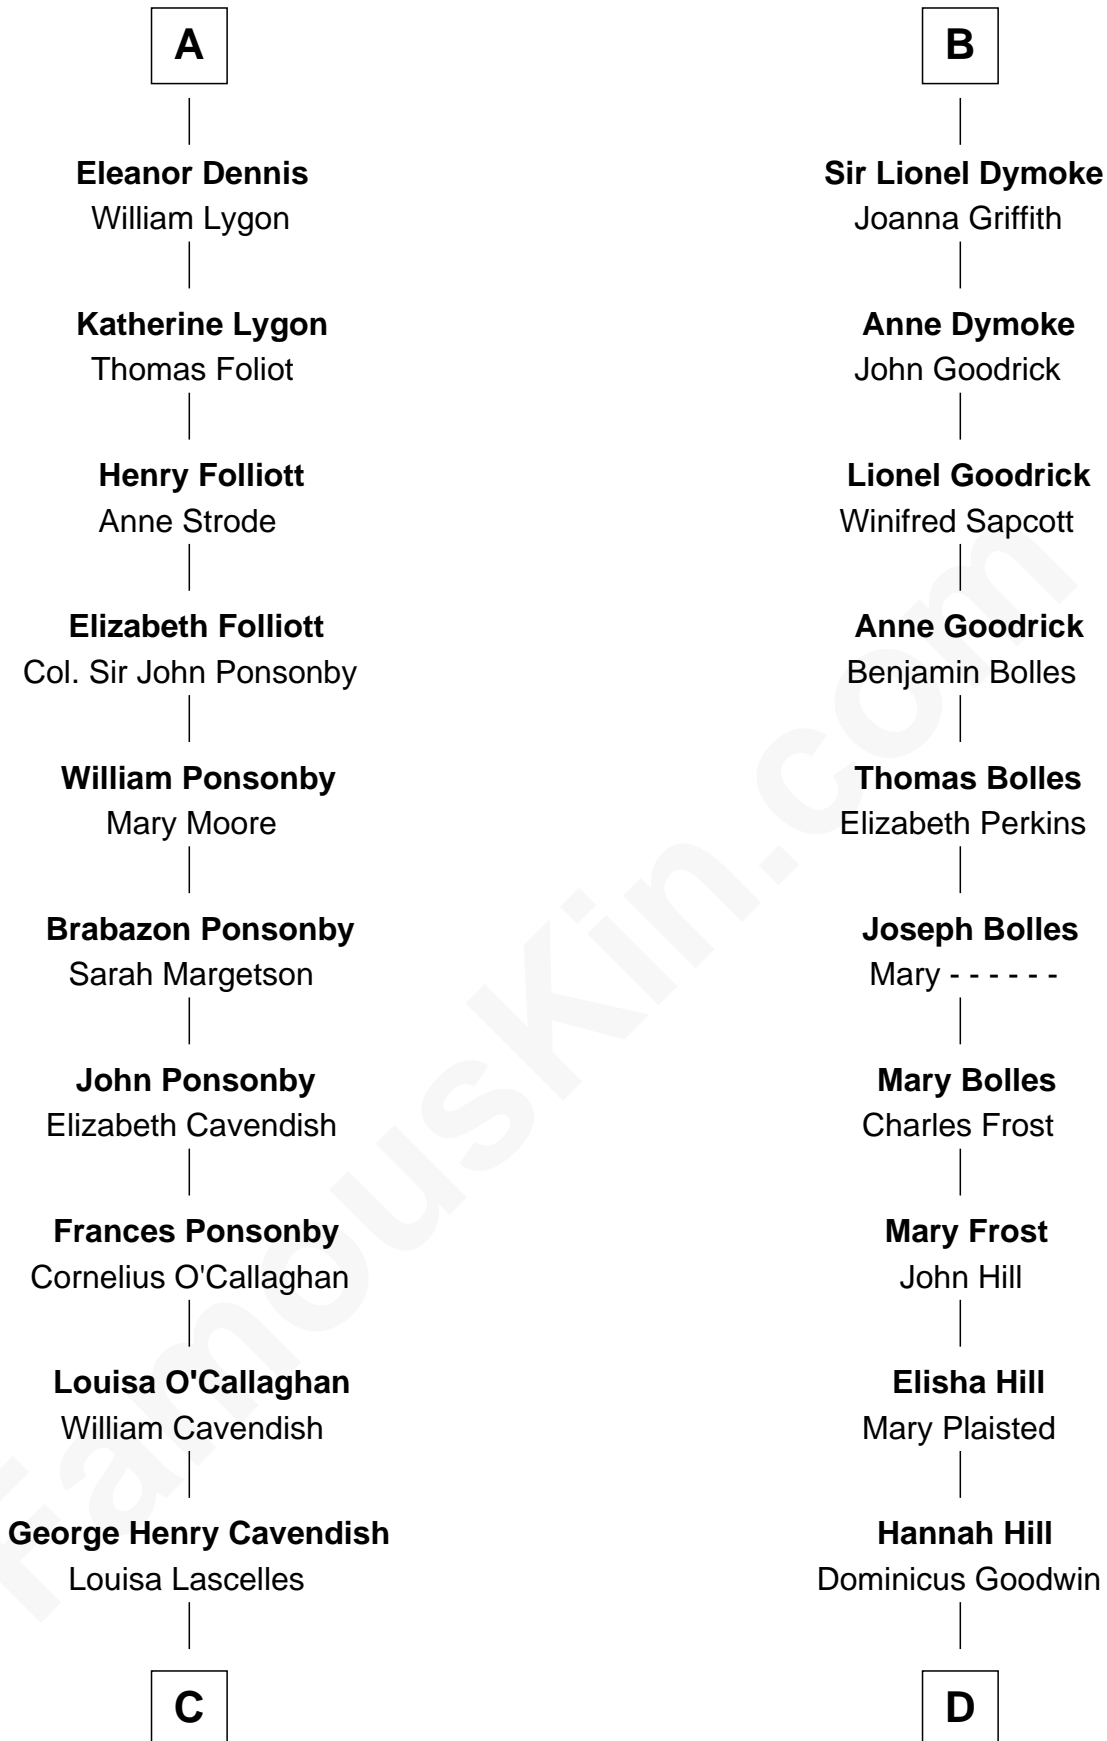

# FamousKin.com Relationship Chart of

**Sarah Ferguson**

*Duchess of York*

18th cousin 3 times removed of

**Ichabod Goodwin**

*27th Governor of New Hampshire*

**Thomas de Clare**  
Juliana FitzMaurice

**Margaret de Clare**  
Bartholomew de Badlesmere

**Elizabeth de Badlesmere**  
Sir William de Bohun

**Elizabeth de Bohun**  
Sir Richard Fitzalan

**Elizabeth Fitzalan**  
Sir Thomas Mowbray

**Isabel Mowbray**  
Sir James Berkeley

**Maurice Berkeley**  
Isabel Mead

**Anne Berkeley**  
Sir William Dennis

**A**

**Margaret de Clare**  
Bartholomew de Badlesmere

**Margery de Badlesmere**  
Sir William de Ros

**Maud de Roos**  
John de Welles

**John de Welles**  
Eleanor de Mowbray

**Eudo de Welles**  
Maud de Greystoke

**Sir Lionel de Welles**  
Joan de Waterton

**Margaret de Welles**  
Sir Thomas Dymoke

**B**

**C**

**Susan Henrietta Cavendish**

Henry Robert Brand

**Margaret Brand**