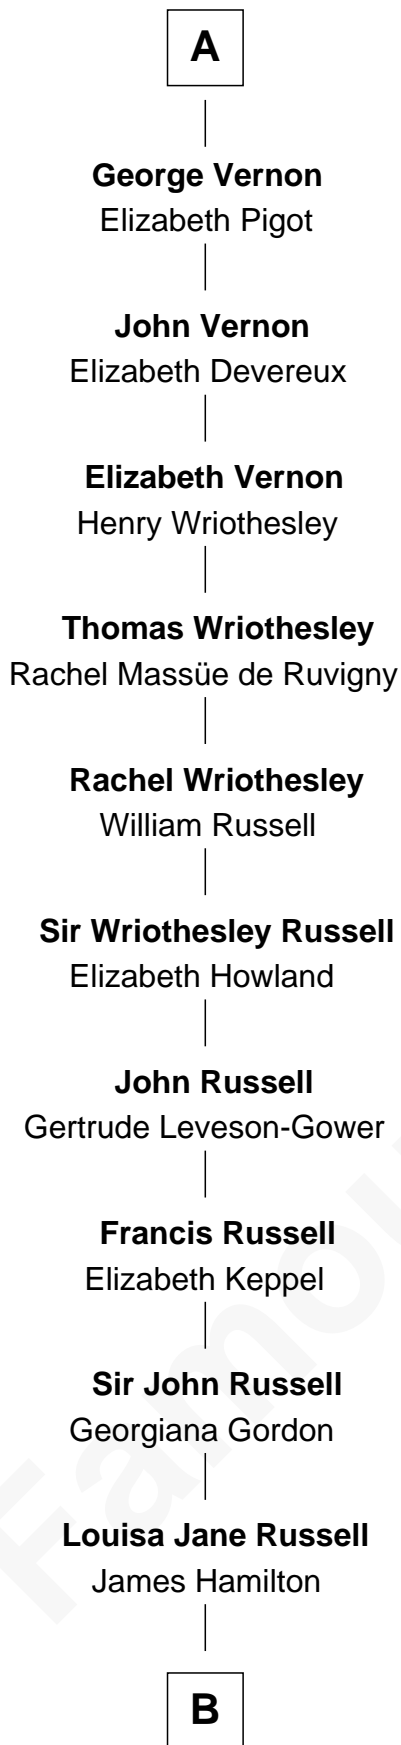

# FamousKin.com Relationship Chart of

**Sarah Ferguson**

*Duchess of York*

7th cousin 14 times removed of

**Anne Boleyn**

*2nd Wife of King Henry VIII*

**William de Ros**  
Maude de Vaux

**Sir William de Ros**  
Margery de Badlesmere

**Maud de Roos**  
John de Welles

**Anne de Welles**  
James Butler

**James Butler**  
Joan Beauchamp

**Elizabeth Butler**  
John Talbot

**Ann Talbot**  
Sir Henry Vernon

**Humphrey Vernon**  
Alice Ludlow

**A**

**Sir William de Ros**  
Margery de Badlesmere

**Maud de Roos**  
John de Welles

**Anne de Welles**  
James Butler

**James Butler**  
Joan Beauchamp

**Sir Thomas Butler**  
Anne Hankeford

**Margaret Butler**  
Sir William Boleyn

**Thomas Boleyn**  
Elizabeth Howard

**Anne Boleyn**  
*Wife of King Henry VIII*

**B**

—  
**Louisa Jane Hamilton**

William Henry Walter Montagu-Douglas-Scott

—  
**Herbert Andrew Montagu-Douglas-Scott**

Marie Josephine Edwards