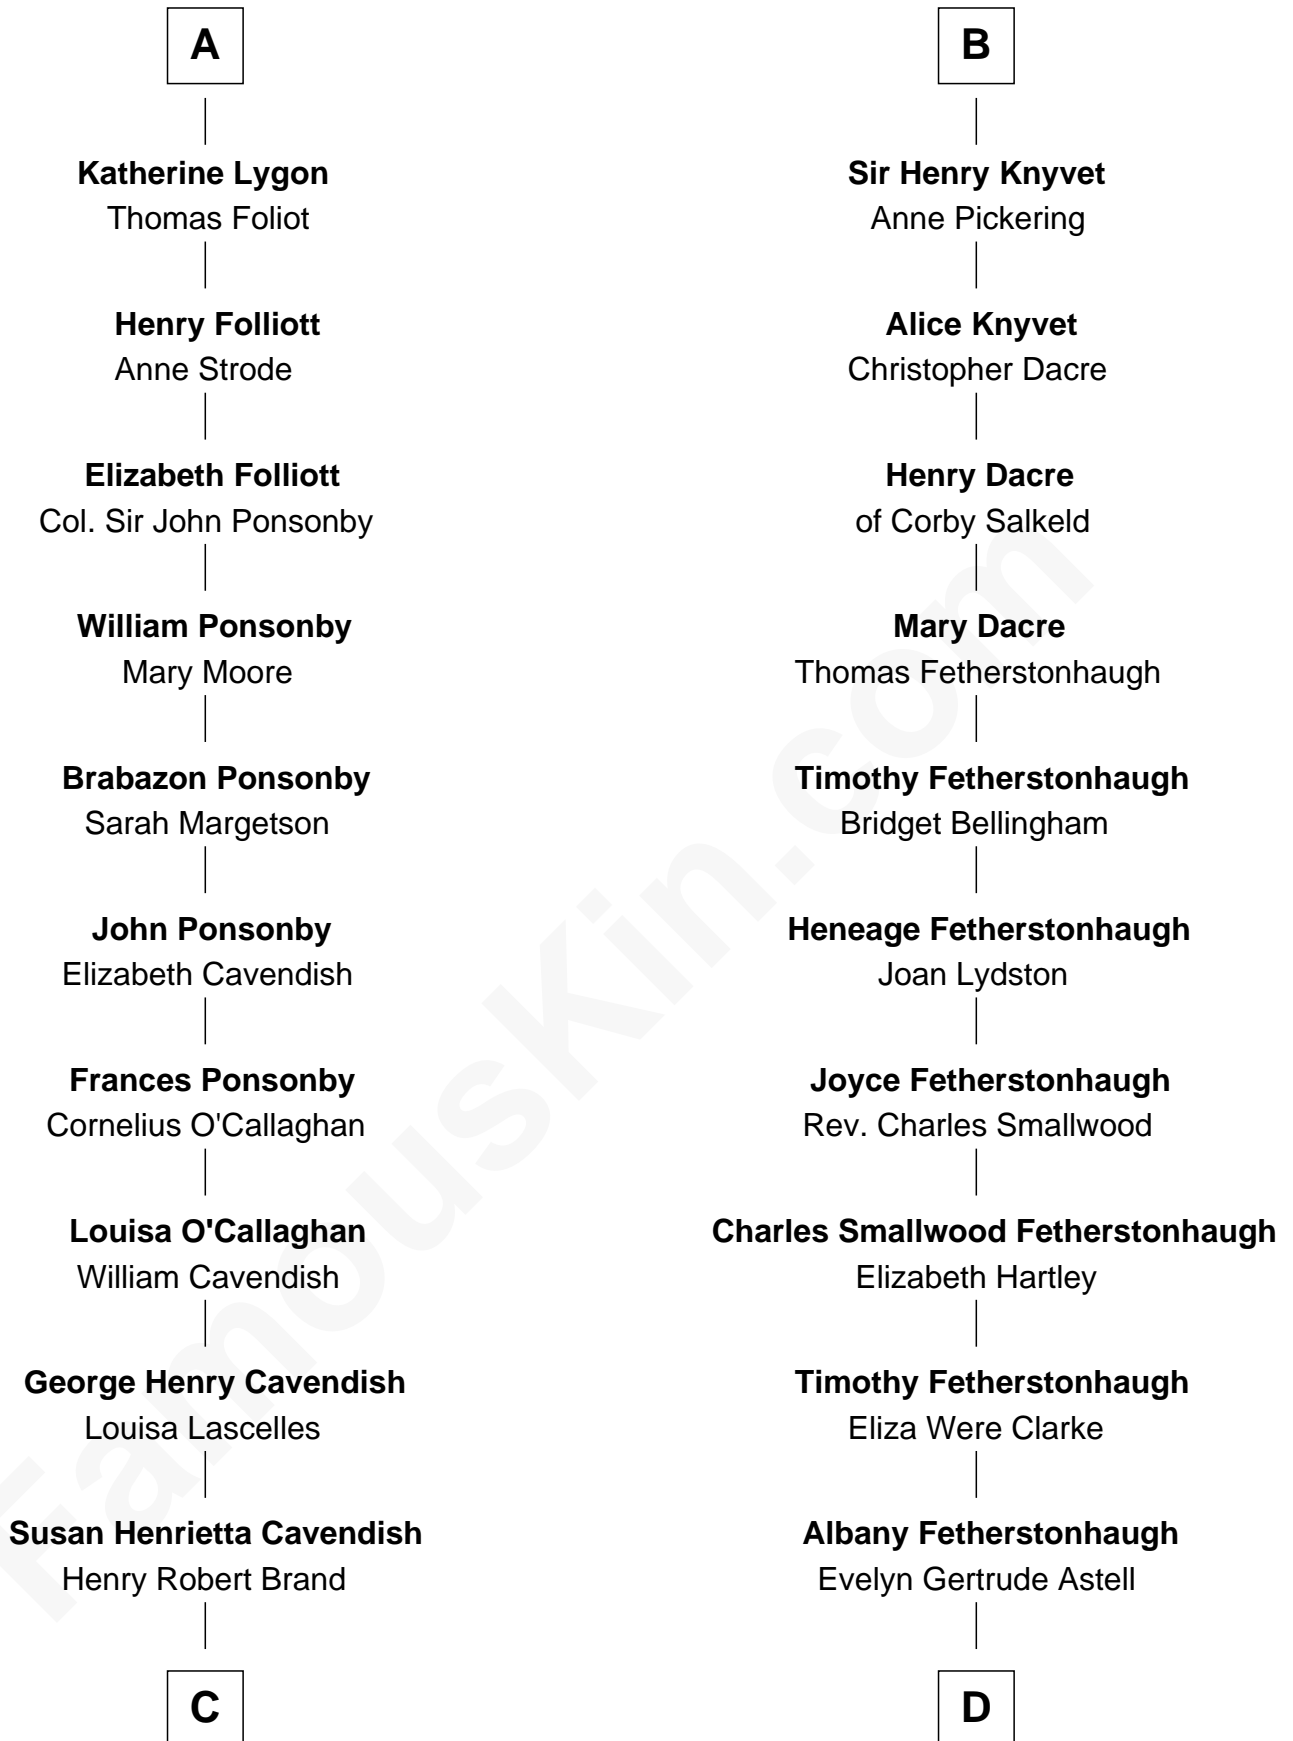

# FamousKin.com Relationship Chart of

**Sarah Ferguson**

*Duchess of York*

20th cousin of

**Tilda Swinton**

*Movie Actress*

**Stephen de Segrave**

Alice de Arundel

**John de Segrave**  
Margaret Plantagenet

**Elizabeth de Segrave**  
John de Mowbray

**Sir Thomas Mowbray**  
Elizabeth Fitzalan

**Isabel Mowbray**  
Sir James Berkeley

**Maurice Berkeley**  
Isabel Mead

**Anne Berkeley**  
Sir William Dennis

**Eleanor Dennis**  
William Lygon

**A**

**John de Segrave**  
Margaret Plantagenet

**Elizabeth de Segrave**  
John de Mowbray

**Sir Thomas Mowbray**  
Elizabeth Fitzalan

**Margaret Mowbray**  
Sir Robert Howard

**Sir John Howard**  
Katherine Moleyns

**Sir Thomas Howard**  
Elizabeth Tilney

**Muriel Howard**  
Sir Thomas Knyvet

**B**

**C**

**Margaret Brand**  
Algernon Francis Holford Ferguson