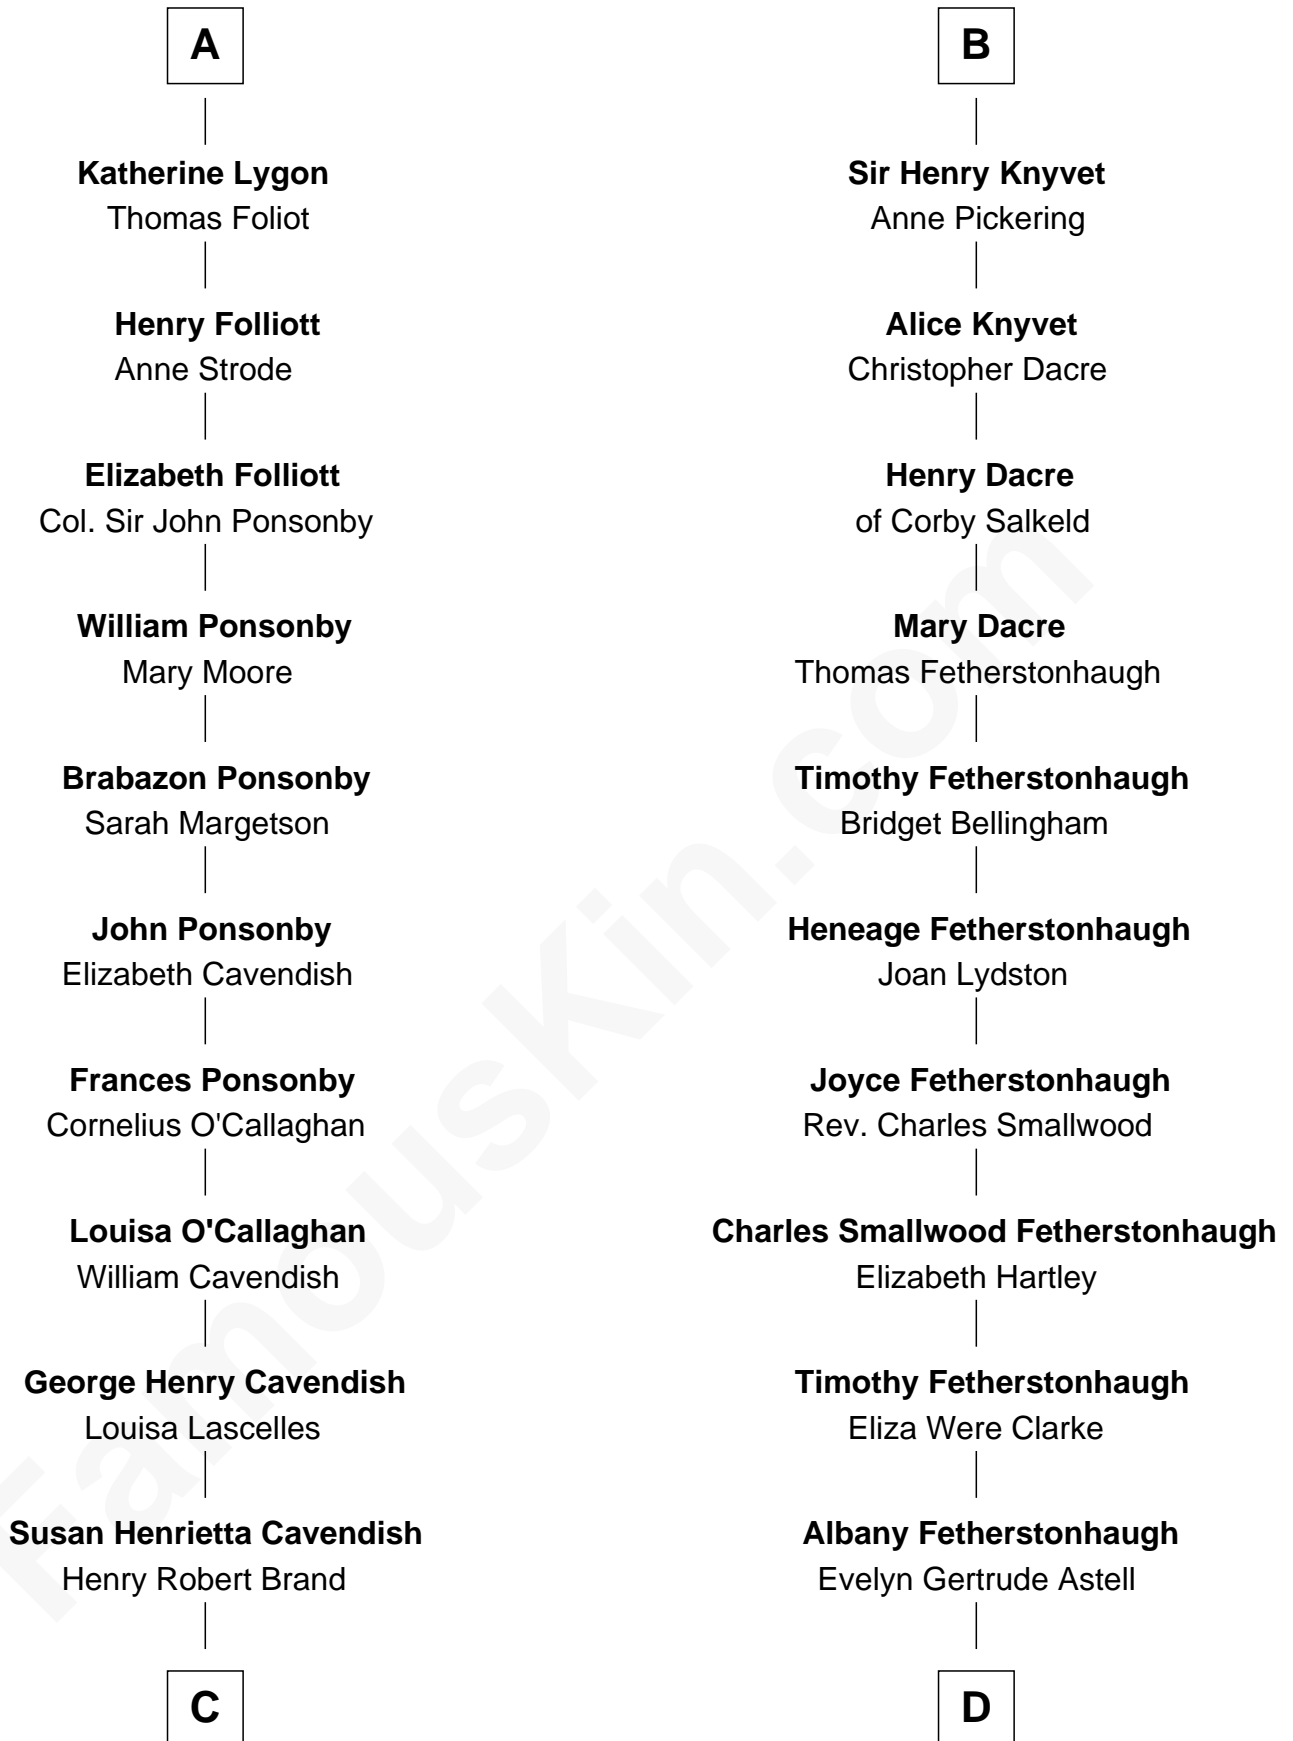

# FamousKin.com Relationship Chart of

**Sarah Ferguson**

*Duchess of York*

20th cousin of

**Tilda Swinton**

*Movie Actress*

**Humphrey de Bohun**

Elizabeth Plantagenet

**Sir William de Bohun**  
Elizabeth de Badlesmere

**Elizabeth de Bohun**  
Sir Richard Fitzalan

**Elizabeth Fitzalan**  
Sir Thomas Mowbray

**Isabel Mowbray**  
Sir James Berkeley

**Maurice Berkeley**  
Isabel Mead

**Anne Berkeley**  
Sir William Dennis

**Eleanor Dennis**  
William Lygon

**A**

**Sir William de Bohun**  
Elizabeth de Badlesmere

**Elizabeth de Bohun**  
Sir Richard Fitzalan

**Elizabeth Fitzalan**  
Sir Thomas Mowbray

**Margaret Mowbray**  
Sir Robert Howard

**Sir John Howard**  
Katherine Moleyns

**Sir Thomas Howard**  
Elizabeth Tilney

**Muriel Howard**  
Sir Thomas Knyvet

**B**

**C**

**Margaret Brand**  
Algernon Francis Holford Ferguson