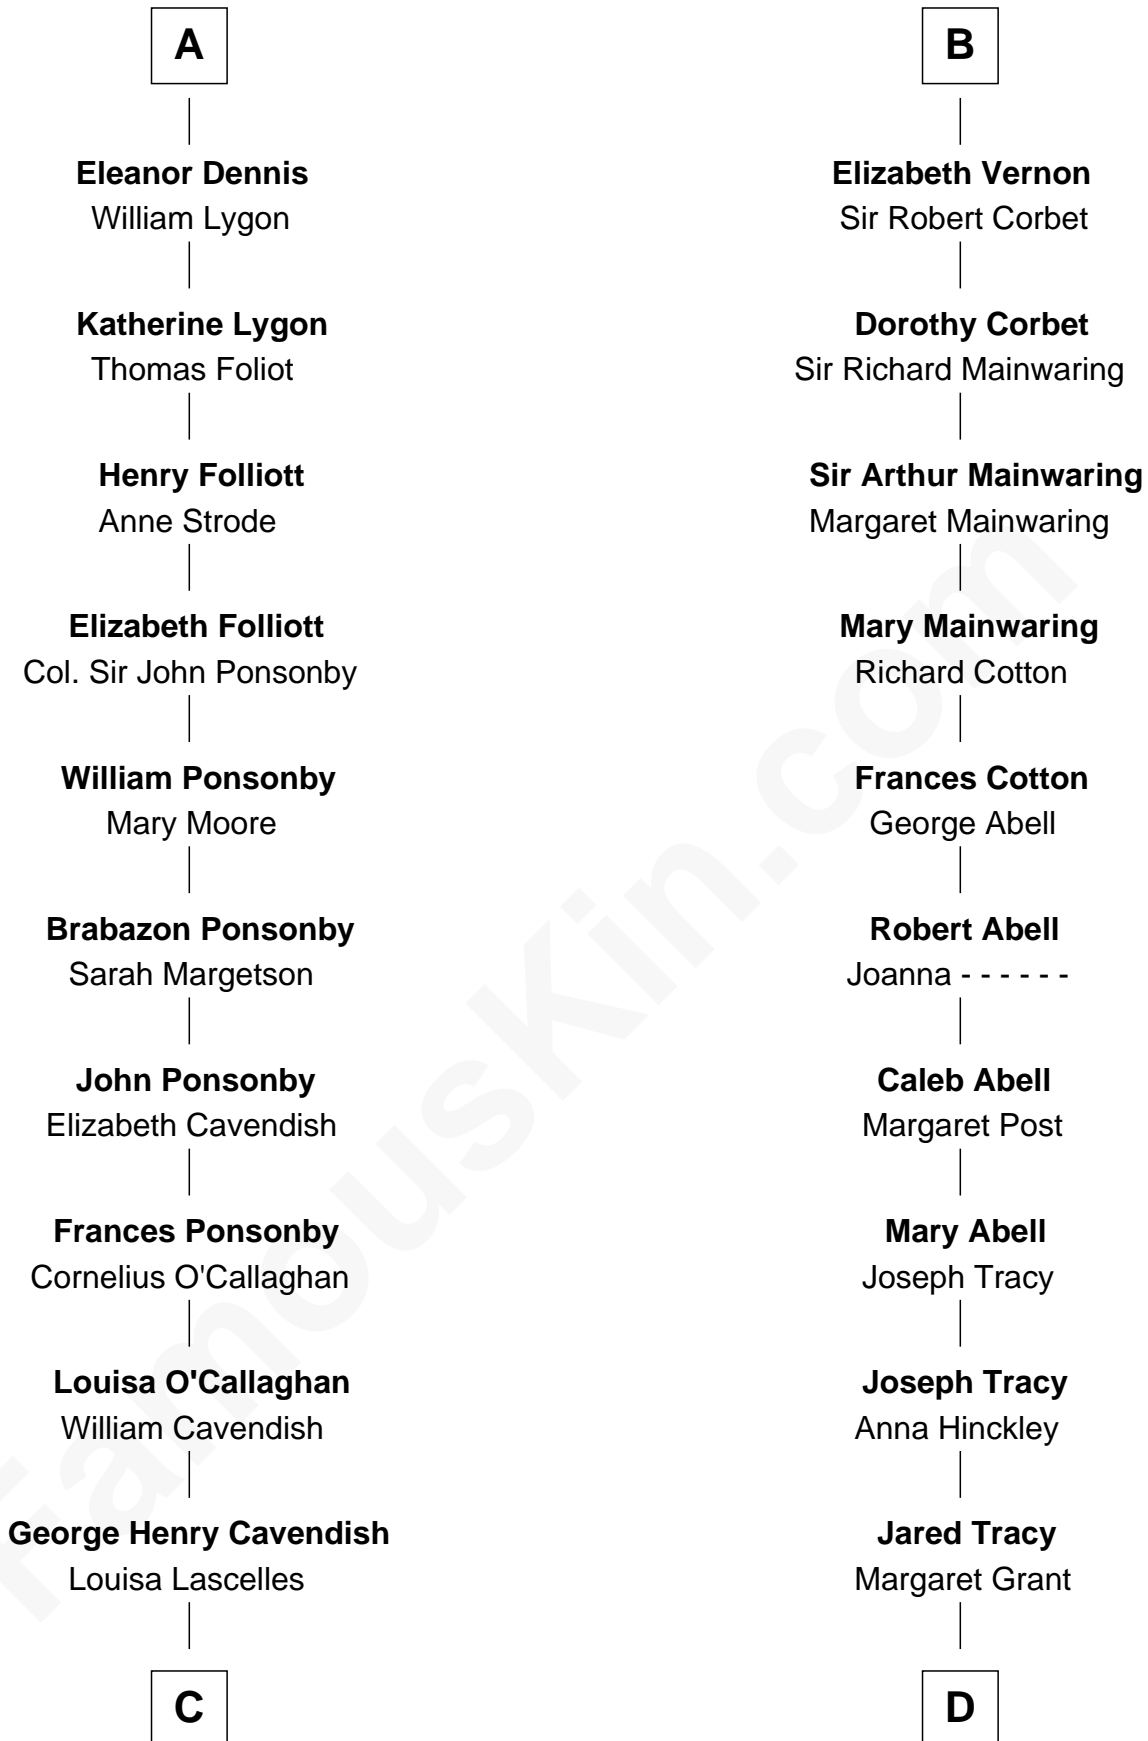

# FamousKin.com Relationship Chart of

**Sarah Ferguson**

*Duchess of York*

20th cousin 1 time removed of

**J.P. Morgan, Jr.**

*American Banker and Philanthropist*

**Thomas de Clare**

Juliana FitzMaurice

**Margaret de Clare**  
Bartholomew de Badlesmere

**Elizabeth de Badlesmere**  
Sir William de Bohun

**Elizabeth de Bohun**  
Sir Richard Fitzalan

**Elizabeth Fitzalan**  
Sir Thomas Mowbray

**Isabel Mowbray**  
Sir James Berkeley

**Maurice Berkeley**  
Isabel Mead

**Anne Berkeley**  
Sir William Dennis

**A**

**Margaret de Clare**  
Bartholomew de Badlesmere

**Margery de Badlesmere**  
Sir William de Ros

**Maud de Roos**  
John de Welles

**Anne de Welles**  
James Butler

**James Butler**  
Joan Beauchamp

**Elizabeth Butler**  
John Talbot

**Ann Talbot**  
Sir Henry Vernon

**B**

**C**

**Susan Henrietta Cavendish**

Henry Robert Brand