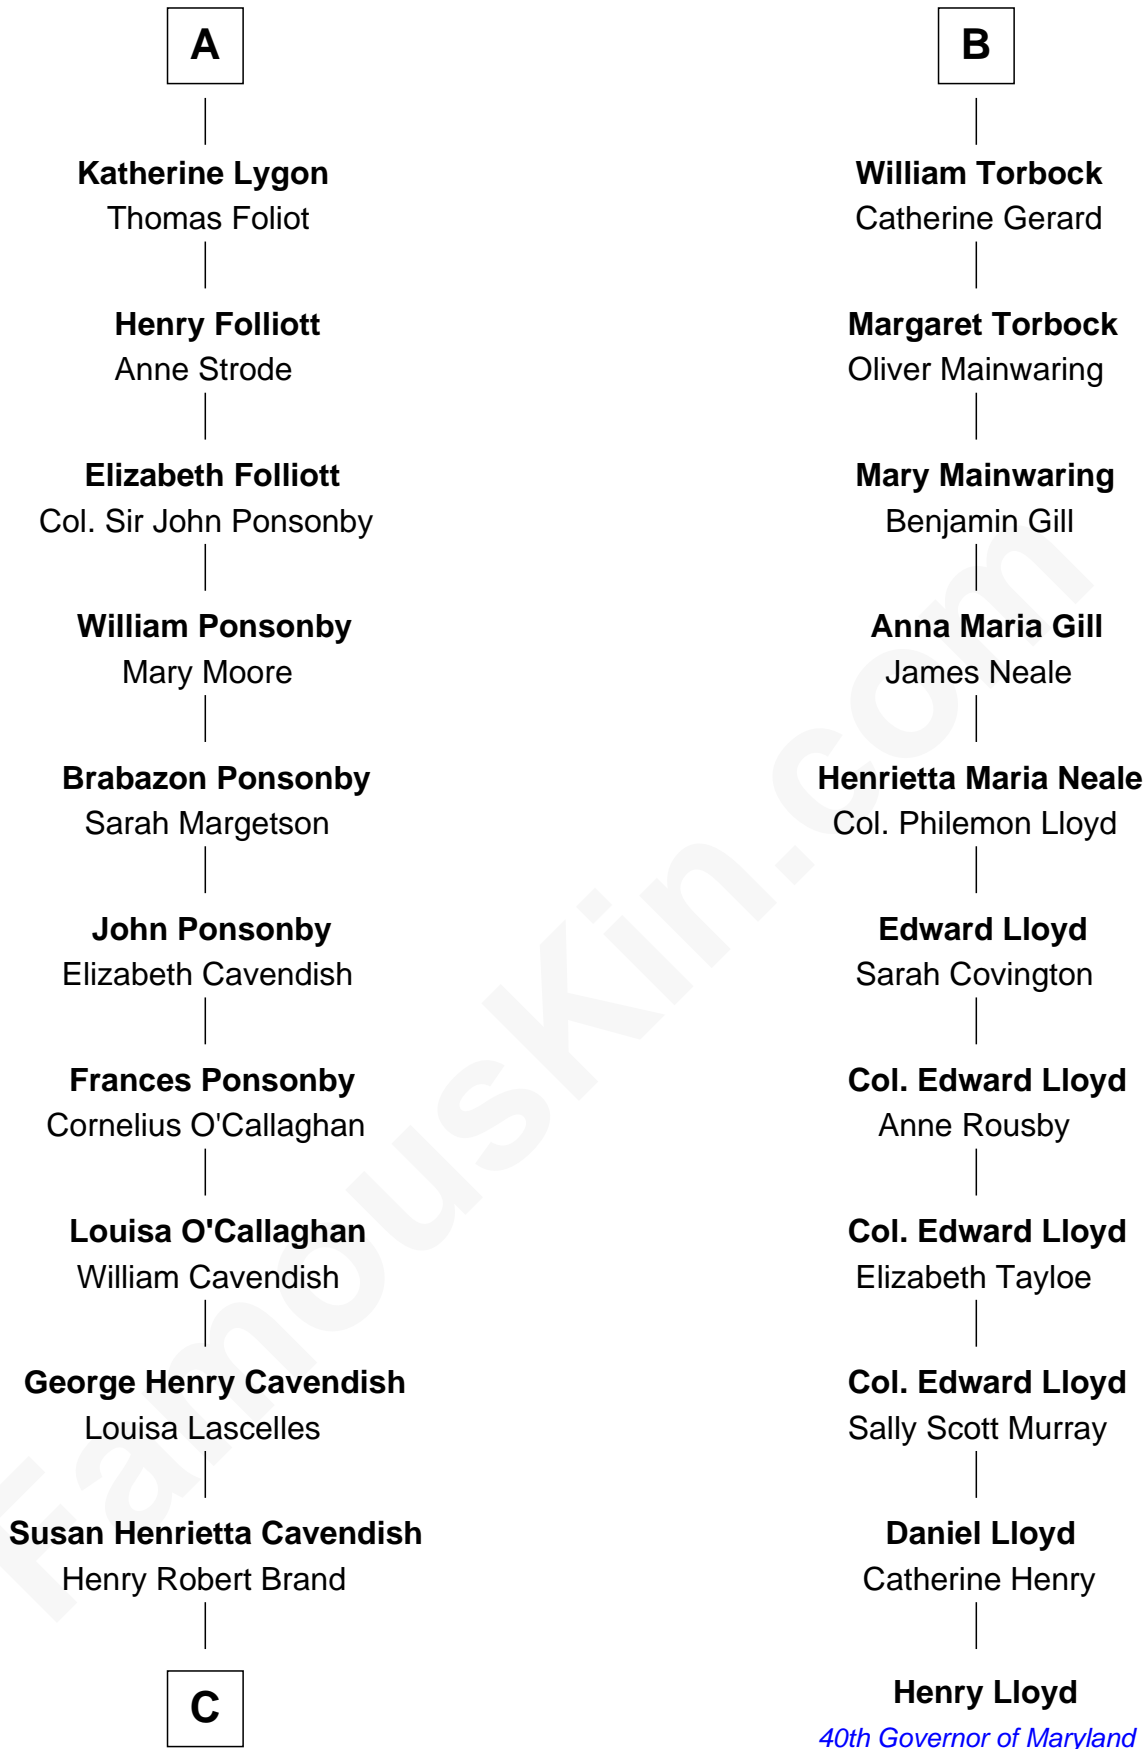

# FamousKin.com Relationship Chart of

**Sarah Ferguson**

*Duchess of York*

17th cousin 3 times removed of

**Henry Lloyd**

*40th Governor of Maryland*

**Edmund Fitzalan**

Alice de Warenne

**Richard Fitzalan**  
Eleanor Plantagenet

**Sir Richard Fitzalan**  
Elizabeth de Bohun

**Elizabeth Fitzalan**  
Sir Thomas Mowbray

**Isabel Mowbray**  
Sir James Berkeley

**Maurice Berkeley**  
Isabel Mead

**Anne Berkeley**  
Sir William Dennis

**Eleanor Dennis**  
William Lygon

**A**

**Richard Fitzalan**  
Eleanor Plantagenet

**Sir Richard Fitzalan**  
Elizabeth de Bohun

**Elizabeth Fitzalan**  
Sir Robert Goushill

**Joan Goushill**  
Sir Thomas Stanley

**Sir John Stanley**  
Elizabeth Weever

**Margery Stanley**  
Sir William Torbock

**Thomas Torbock**  
Elizabeth Moore

**B**

**C**

—  
**Margaret Brand**

Algernon Francis Holford Ferguson