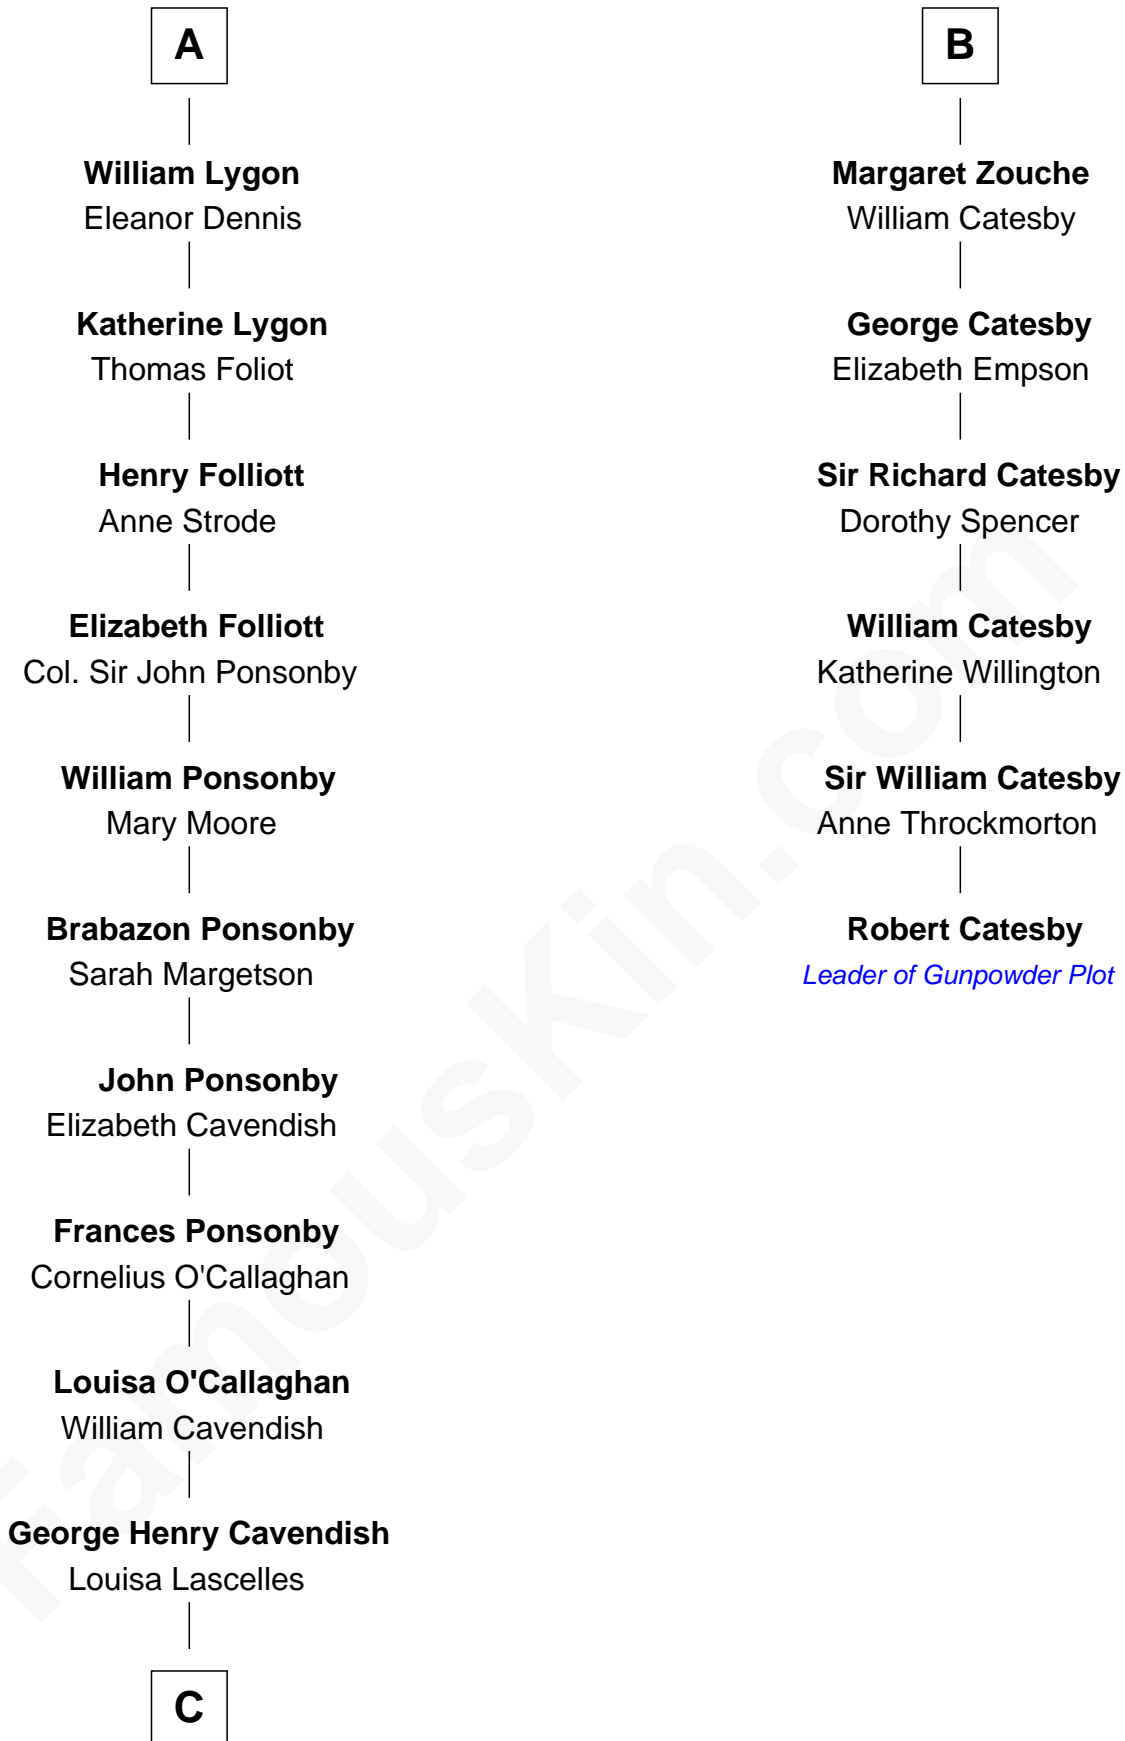

# FamousKin.com Relationship Chart of

**Sarah Ferguson**

*Duchess of York*

12th cousin 9 times removed of

**Robert Catesby**

*Leader of Gunpowder Plot*

**Sir Walter de Beauchamp**

Alice de Tony

- - - - -

**Sir Roger de Beauchamp**

Sibyl de Pateshulle

**Sir Roger de Beauchamp**

Joan de Clopton

**Sir Roger Beauchamp**

Mary - - - - -

**Sir John Beauchamp**

Edith Stourton

**Margaret Beauchamp**

Sir Oliver St. John

**Elizabeth St. John**

William Zouche

**B**

**C**

—  
**Susan Henrietta Cavendish**

Henry Robert Brand

—  
**Margaret Brand**

Algernon Francis Holford Ferguson

—  
**Andrew Henry Ferguson**

Marian Louisa Montagu-Douglas-Scott

—  
**Ronald Ivor Ferguson**

Susan Mary Wright

—  
**Sarah Ferguson**