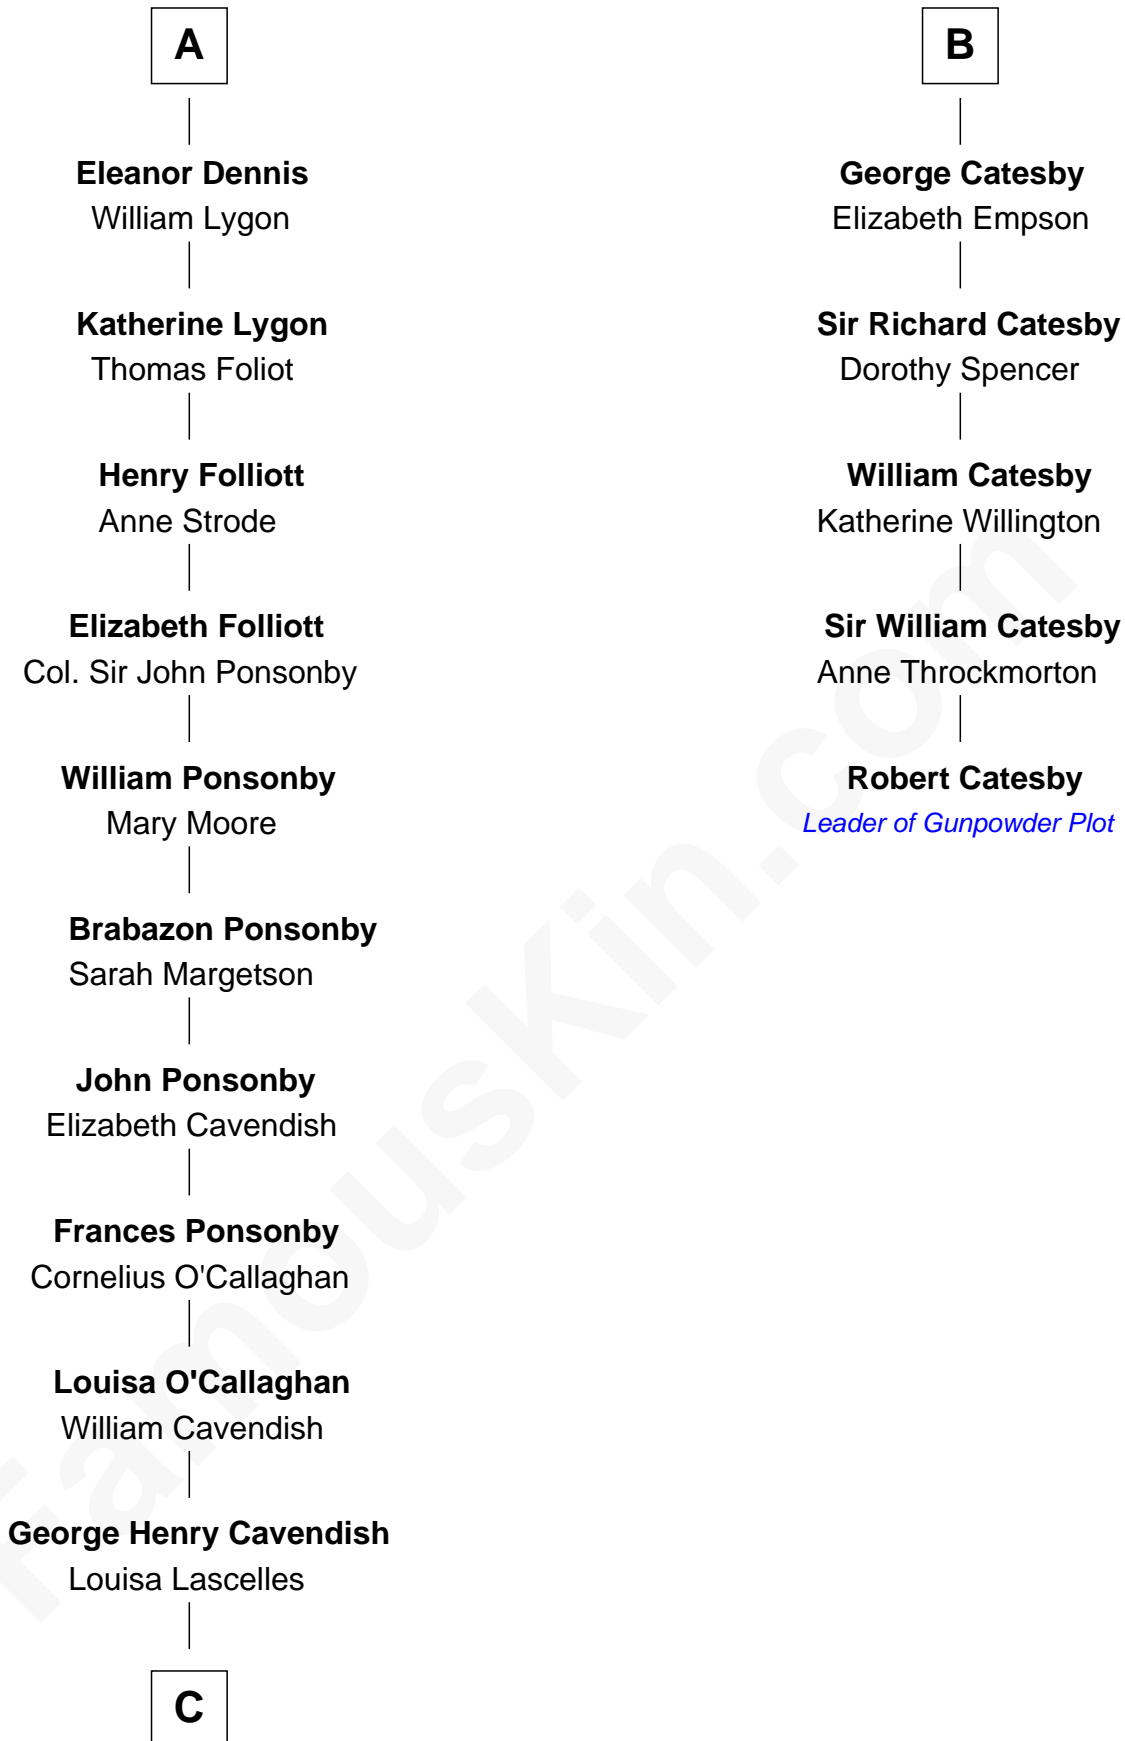

# FamousKin.com Relationship Chart of

**Sarah Ferguson**

*Duchess of York*

11th cousin 10 times removed of

**Robert Catesby**

*Leader of Gunpowder Plot*

**Thomas de Clare**  
Juliana FitzMaurice

**Margaret de Clare**  
Bartholomew de Badlesmere

**Elizabeth de Badlesmere**  
Sir William de Bohun

**Elizabeth de Bohun**  
Sir Richard Fitzalan

**Elizabeth Fitzalan**  
Sir Thomas Mowbray

**Isabel Mowbray**  
Sir James Berkeley

**Maurice Berkeley**  
Isabel Mead

**Anne Berkeley**  
Sir William Dennis

**A**

**Margaret de Clare**  
Bartholomew de Badlesmere

**Margery de Badlesmere**  
Sir William de Ros

**Elizabeth de Roos**  
Sir William la Zouche

**Sir William la Zouche**  
Agnes Greene

**Sir William la Zouche**  
Elizabeth - - - - -

**William Zouche**  
Elizabeth St. John

**Margaret Zouche**  
William Catesby

**B**

**C**

—  
**Susan Henrietta Cavendish**

Henry Robert Brand

—  
**Margaret Brand**