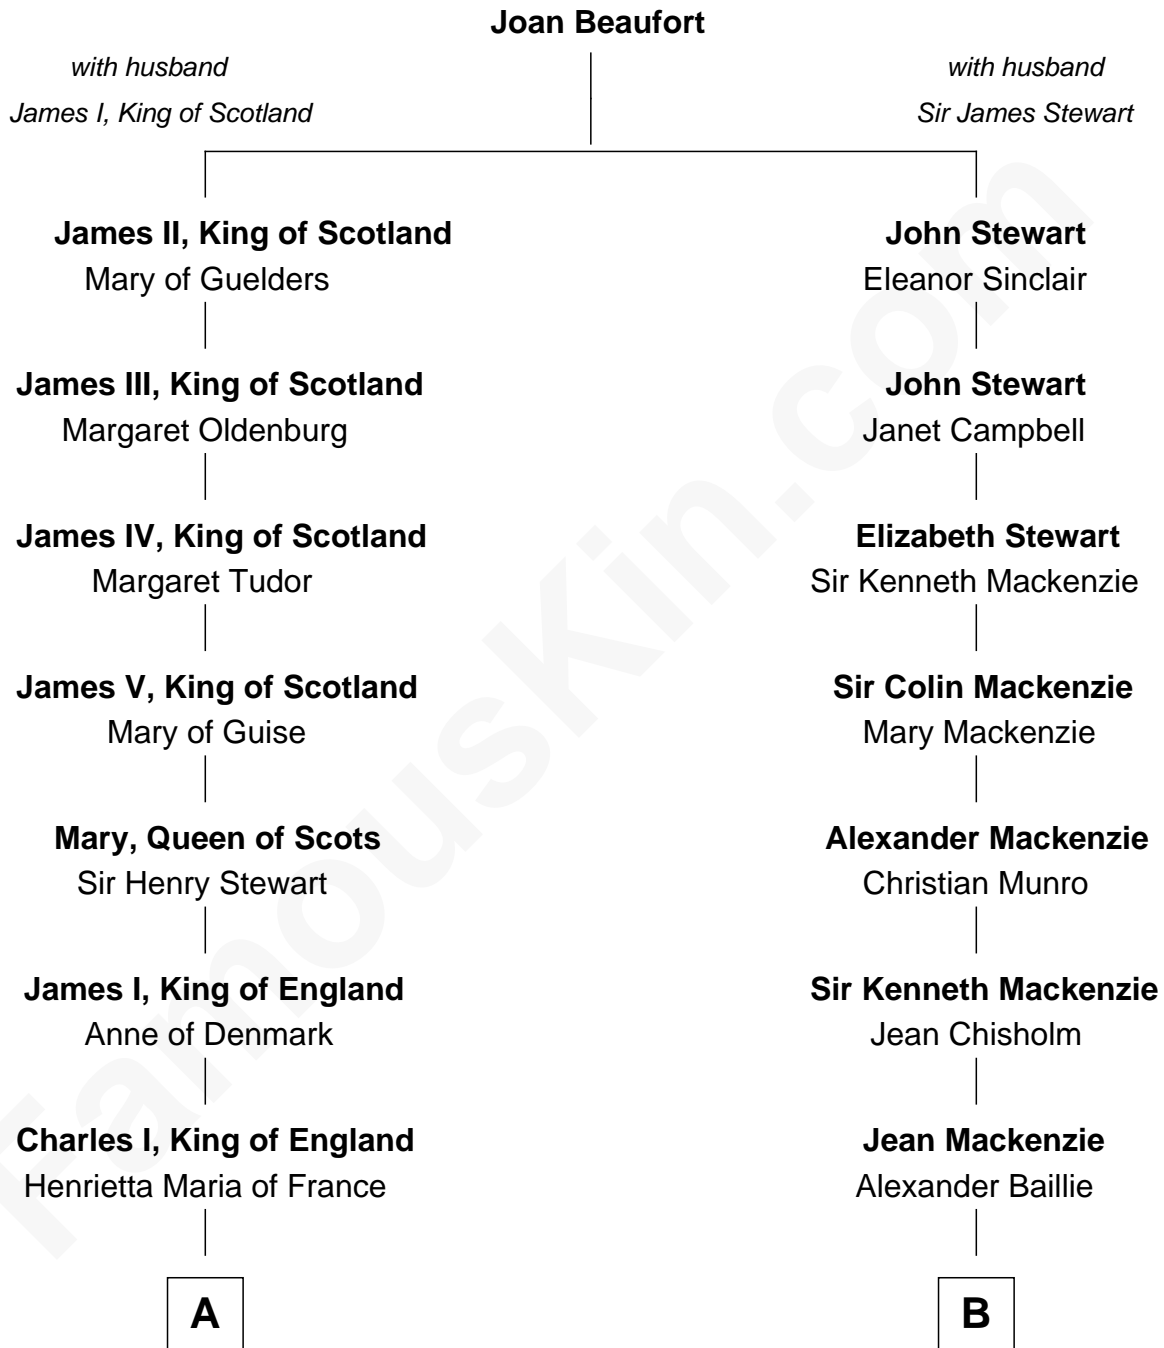

**FamousKin.com**  
**Relationship Chart of**  
**Sarah Ferguson**  
*Duchess of York*

**13th cousin 4 times removed of**  
**Theodore Roosevelt**  
*26th U.S. President*

**A**

**B**

**Charles II, King of England**

Louise Renée de Penancoët de Kéroualle

**John Baillie**

Jean Baillie

**Charles Lennox**

Hon. Anne Brudenell

**Col. Kenneth Baillie**

Elizabeth Mackay

**Anne Lennox**