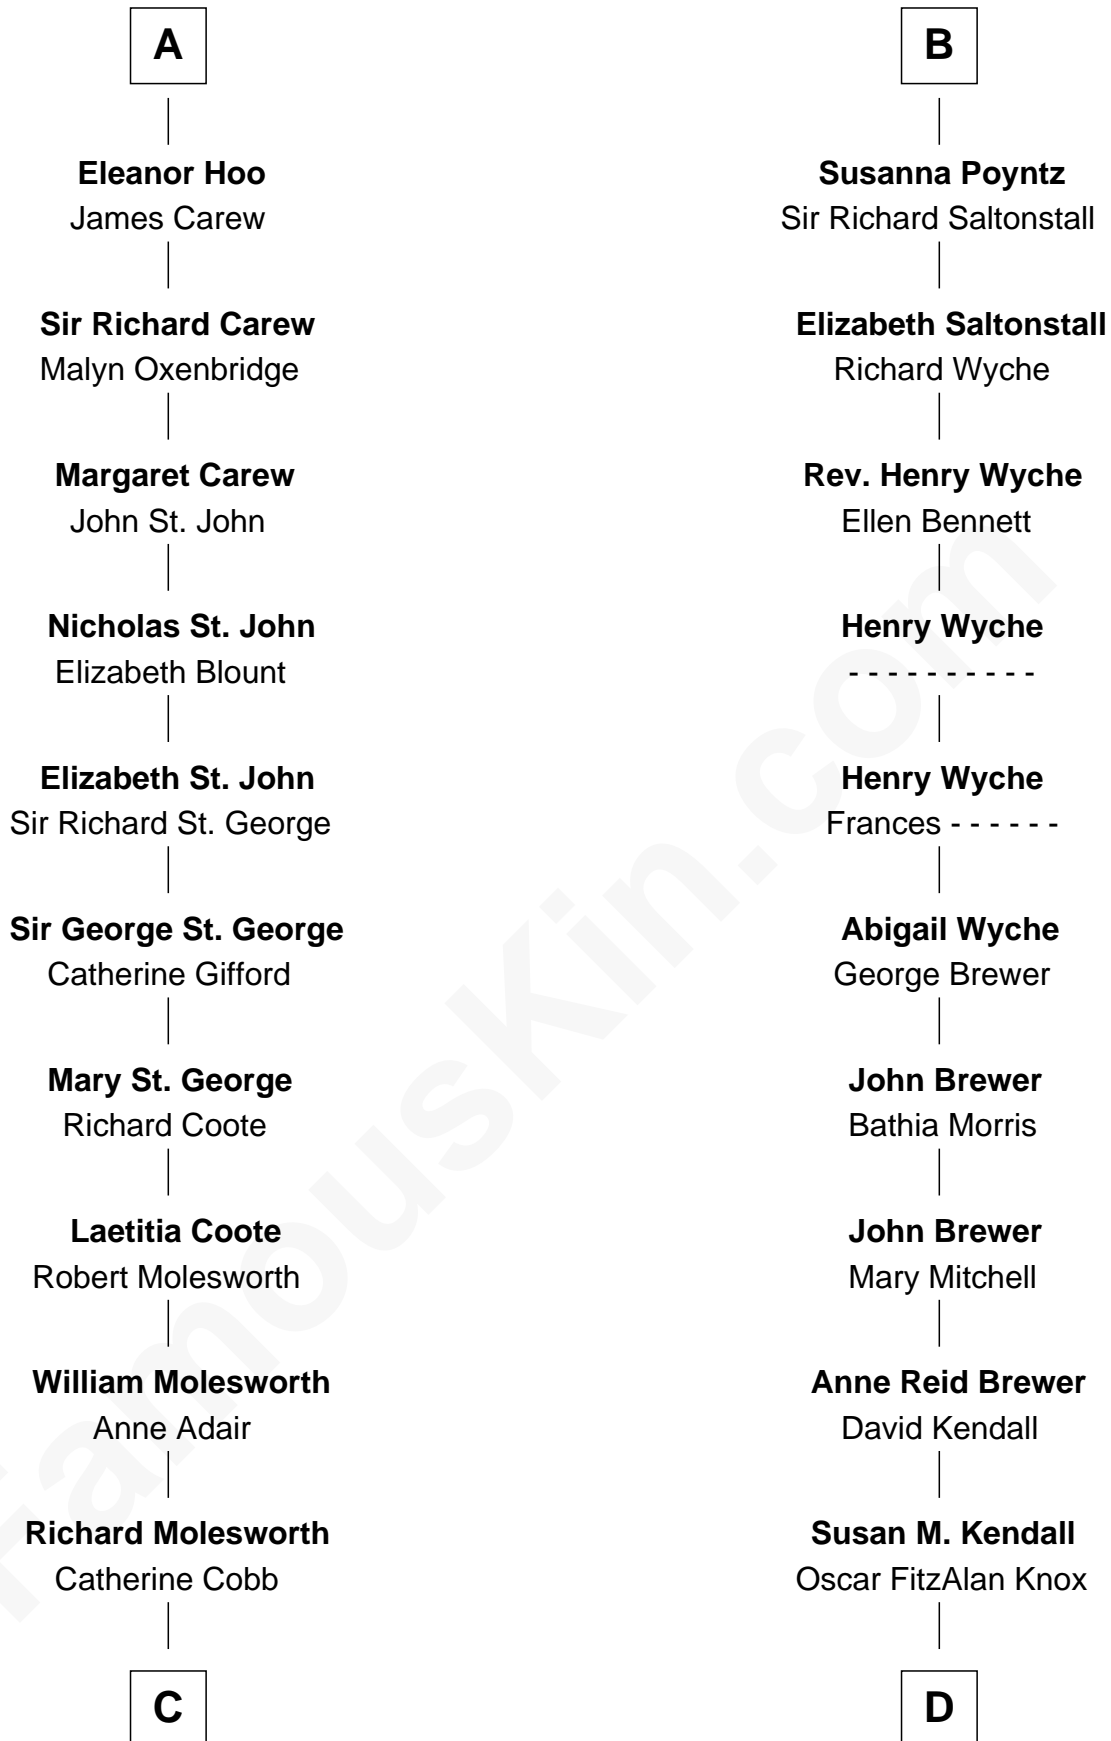

# FamousKin.com Relationship Chart of

**Olivia De Havilland**

*Movie Actress*

20th cousin of

**Truman Capote**

*Author of In Cold Blood*

**Eudo la Zouche**  
Milicent de Cantilupe

**Eve la Zouche**  
Sir Maurice de Berkeley

**Isabel de Berkeley**  
Sir Robert de Clifford

**Sir Roger de Clifford**  
Maud de Beauchamp

**Katherine de Clifford**  
Sir Ralph de Greystoke

**Maud de Greystoke**  
Eudo de Welles

**Sir Lionel de Welles**  
Joan de Waterton

**Eleanor de Welles**  
Sir Thomas Hoo

**A**

**Elizabeth la Zouche**  
Sir Nicholas Poyntz

**Nicholas Poyntz**  
-----

**Pontius Poyntz**  
Eleanor Baldwin

**Sir John Poyntz**  
-----

**John Poyntz**  
Maud Perth

**William Poyntz**  
Elizabeth Shaw

**Thomas Poyntz**  
Ann Calva

**B**

**C**

**John Molesworth**

Louise Tomkyns

**Margaret Letitia Molesworth**

Charles Richard De Havilland