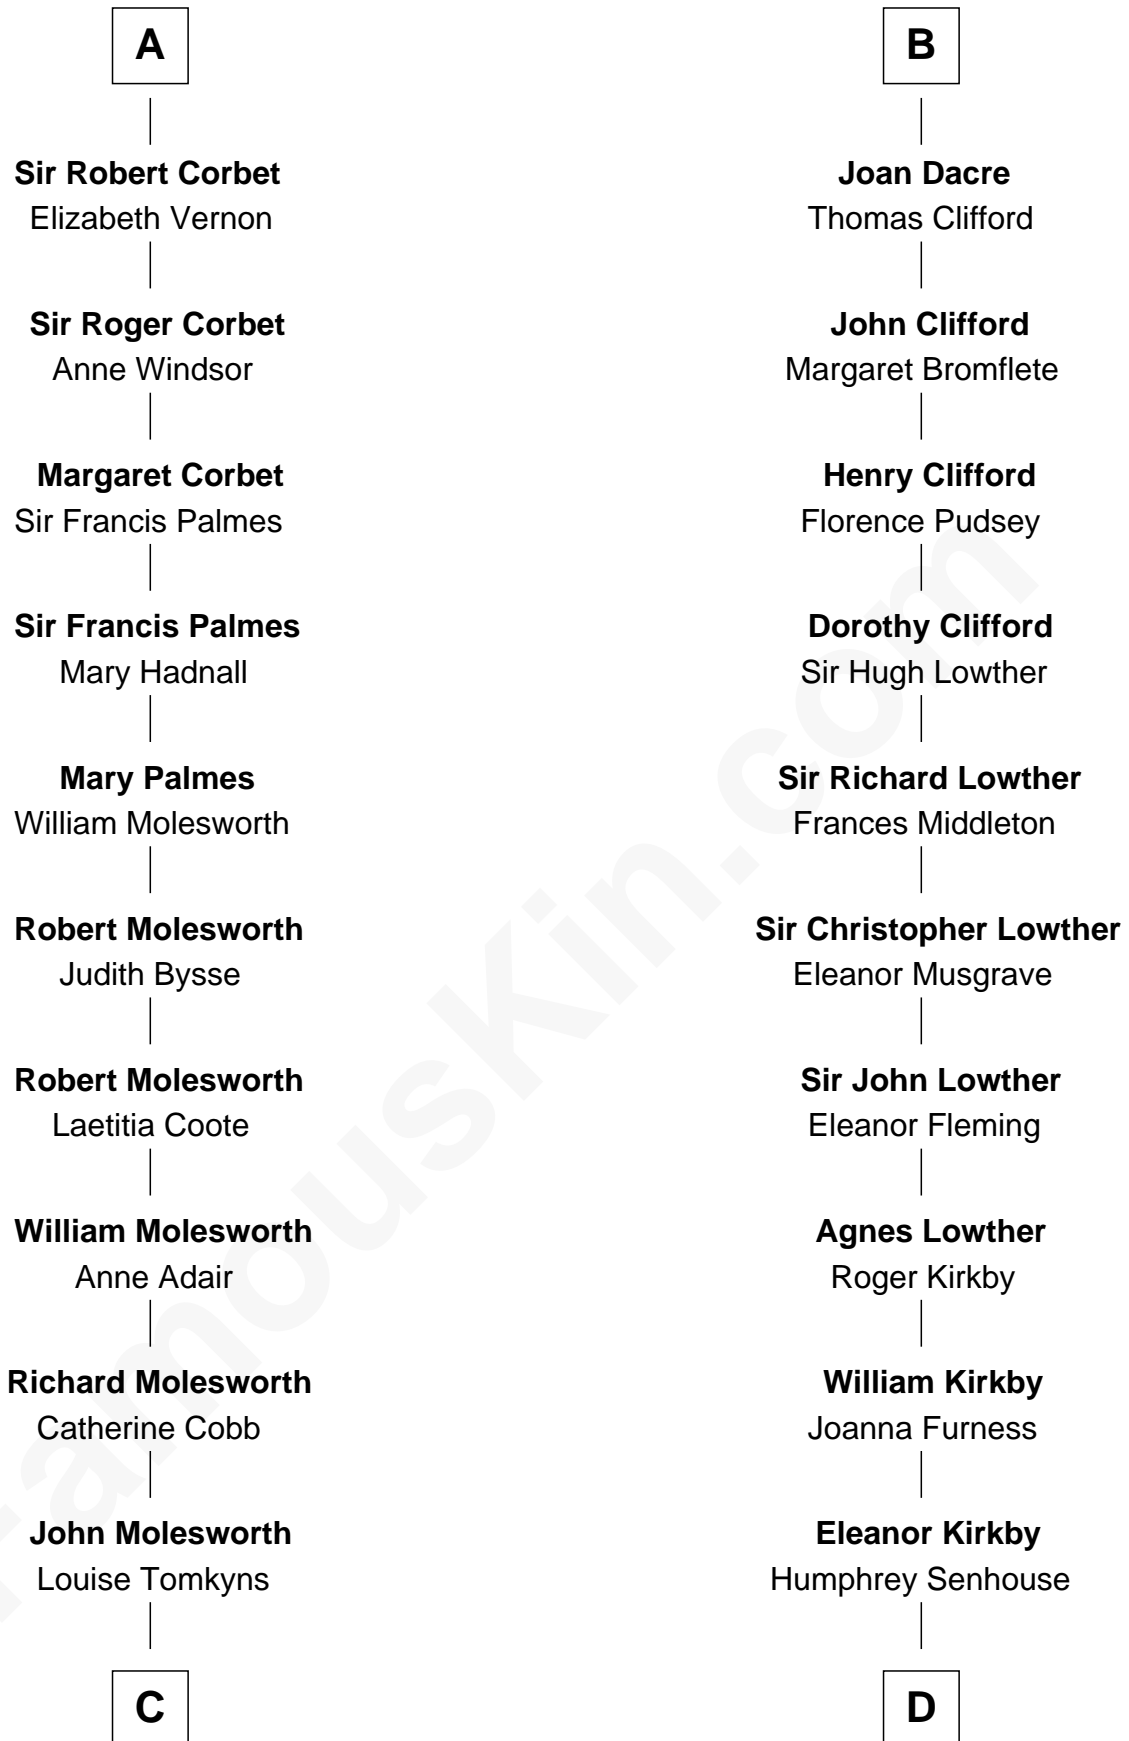

# FamousKin.com Relationship Chart of

**Olivia De Havilland**

*Movie Actress*

19th cousin of

**Fletcher Christian**

*Leader of the mutiny on the Bounty*

**Sir Roger de Somery**

Nichole d'Aubenev

**Maud de Somery**  
Sir Henry de Erdington

**Sir Henry de Erdington**  
Joan de Wolvey

**Sir Giles de Erdington**  
Elizabeth de Tolthorpe

**Margaret de Erdington**  
Sir Roger Corbet

**Sir Robert Corbet**  
Margaret - - - - -

**Sir Roger Corbet**  
Elizabeth Hopton

**Sir Richard Corbet**  
Elizabeth Devereux

**A**

**Margaret de Somery**  
Ralph Basset

**Ralph Basset**  
Hawise - - - - -

**Margaret Basset**  
Edmund de Stafford

**Ralph de Stafford**  
Margaret de Audley

**Sir Hugh de Stafford**  
Philippa de Beauchamp

**Margaret de Stafford**  
Sir Ralph Neville

**Philippe Neville**  
Sir Thomas Dacre

**B**

**C**

**Margaret Letitia Molesworth**  
Charles Richard De Havilland