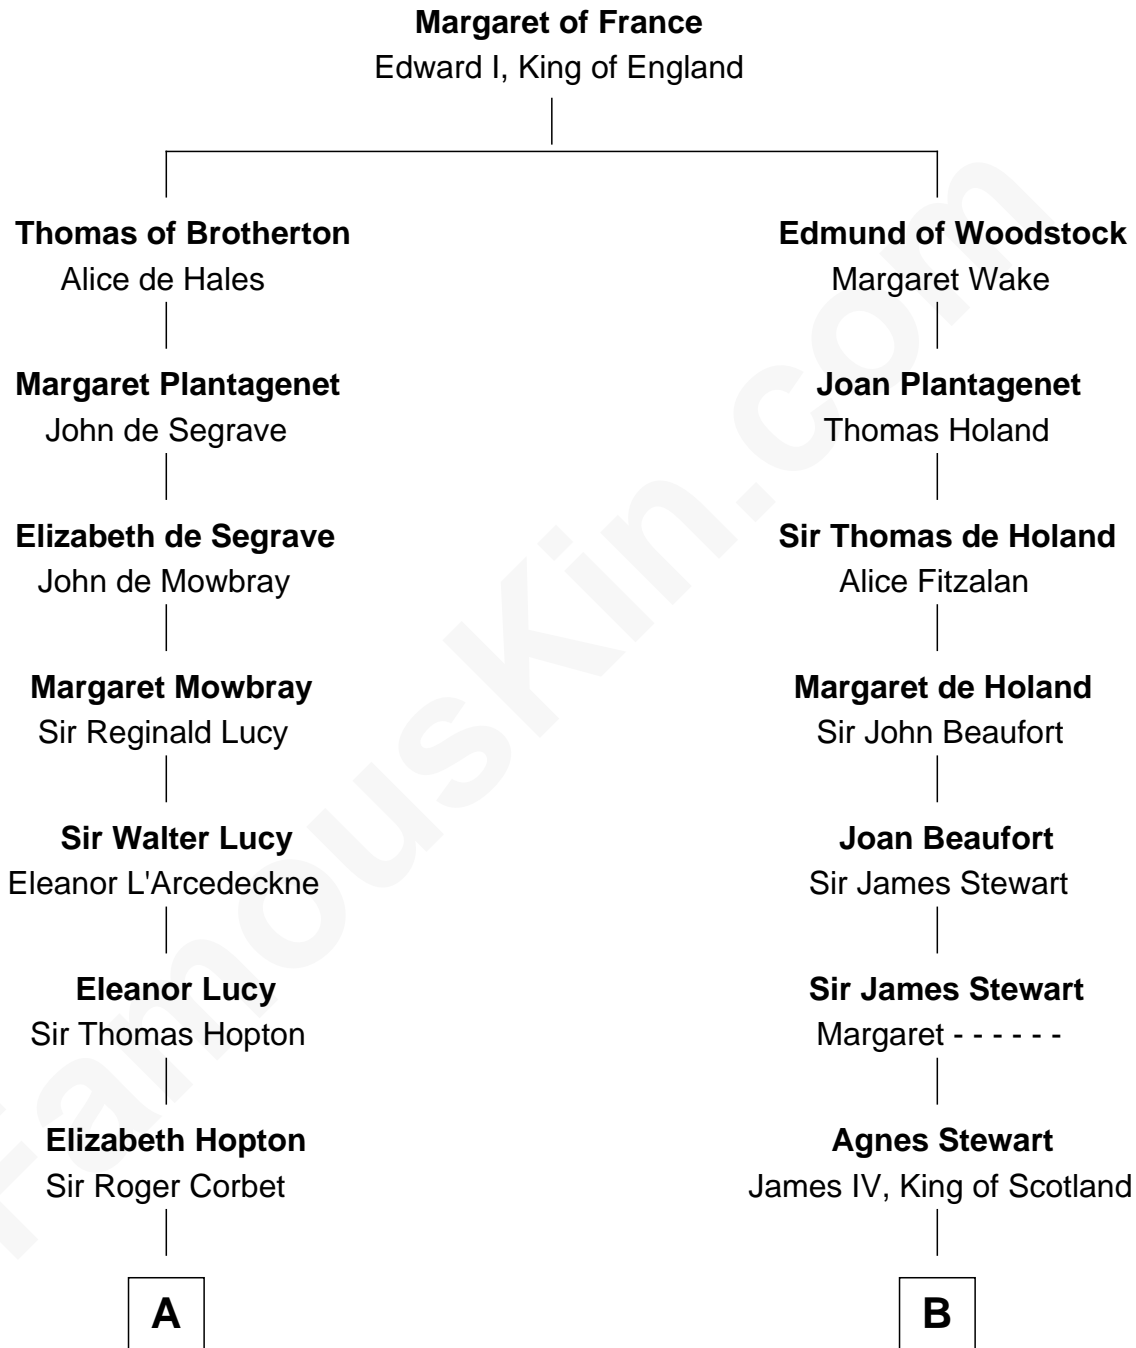

**FamousKin.com**  
**Relationship Chart of**  
**Olivia De Havilland**  
*Movie Actress*

**20th cousin 1 time removed of**  
**Howard Dean**  
*79th Governor of Vermont*

**C**

**John Molesworth**

Louise Tomkyns

**Margaret Letitia Molesworth**

Charles Richard De Havilland

**Walter Augustus De Havilland**

Lillian Augusta Ruse

**Olivia De Havilland**

*Movie Actress*

**D**

**James William Maitland**

Agnes Jane O'Reilly

**Thomas A. Maitland**

Helen Abby Van Voorhis

**James William Maitland**

Sylvia Wigglesworth

**Andrea Belden Maitland**

Howard Brush Dean

**Howard Dean**