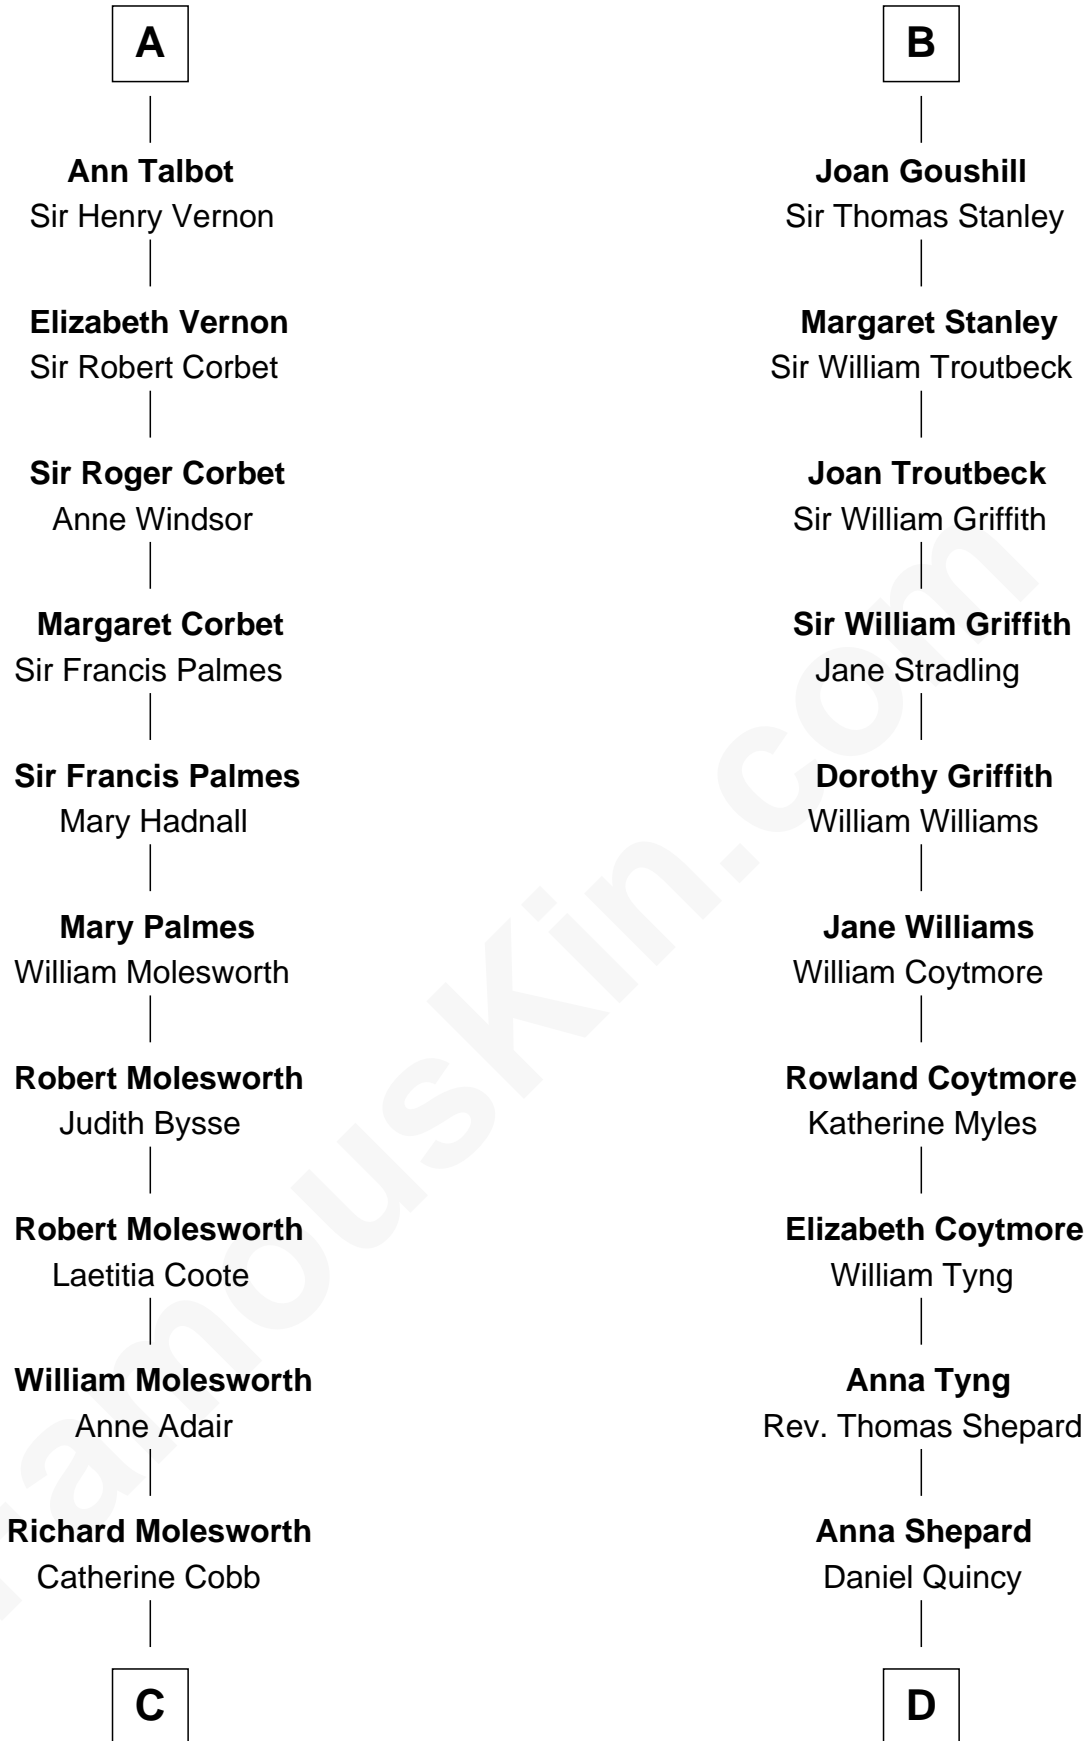

FamousKin.com Relationship Chart of

Olivia De Havilland

Movie Actress

20th cousin of

John Quincy Adams

6th U.S. President

William Mauduit
Alice de Newburgh

Isabel Mauduit
Sir William de Beauchamp

William de Beauchamp
Maud FitzJohn

Guy de Beauchamp
Alice de Toeni

Sir Thomas de Beauchamp
Katherine de Mortimer

Sir William Beauchamp
Joan Fitzalan

Joan Beauchamp
James Butler

Elizabeth Butler
John Talbot

A

Isabel Mauduit
Sir William de Beauchamp

William de Beauchamp
Maud FitzJohn

Isabella de Beauchamp
Sir Patrick de Chaworth

Maud de Chaworth
Henry Plantagenet

Eleanor Plantagenet
Richard Fitzalan

Sir Richard Fitzalan
Elizabeth de Bohun

Elizabeth Fitzalan
Sir Robert Goushill

B

C

John Molesworth

Louise Tomkyns

Margaret Letitia Molesworth

Charles Richard De Havilland

Walter Augustus De Havilland