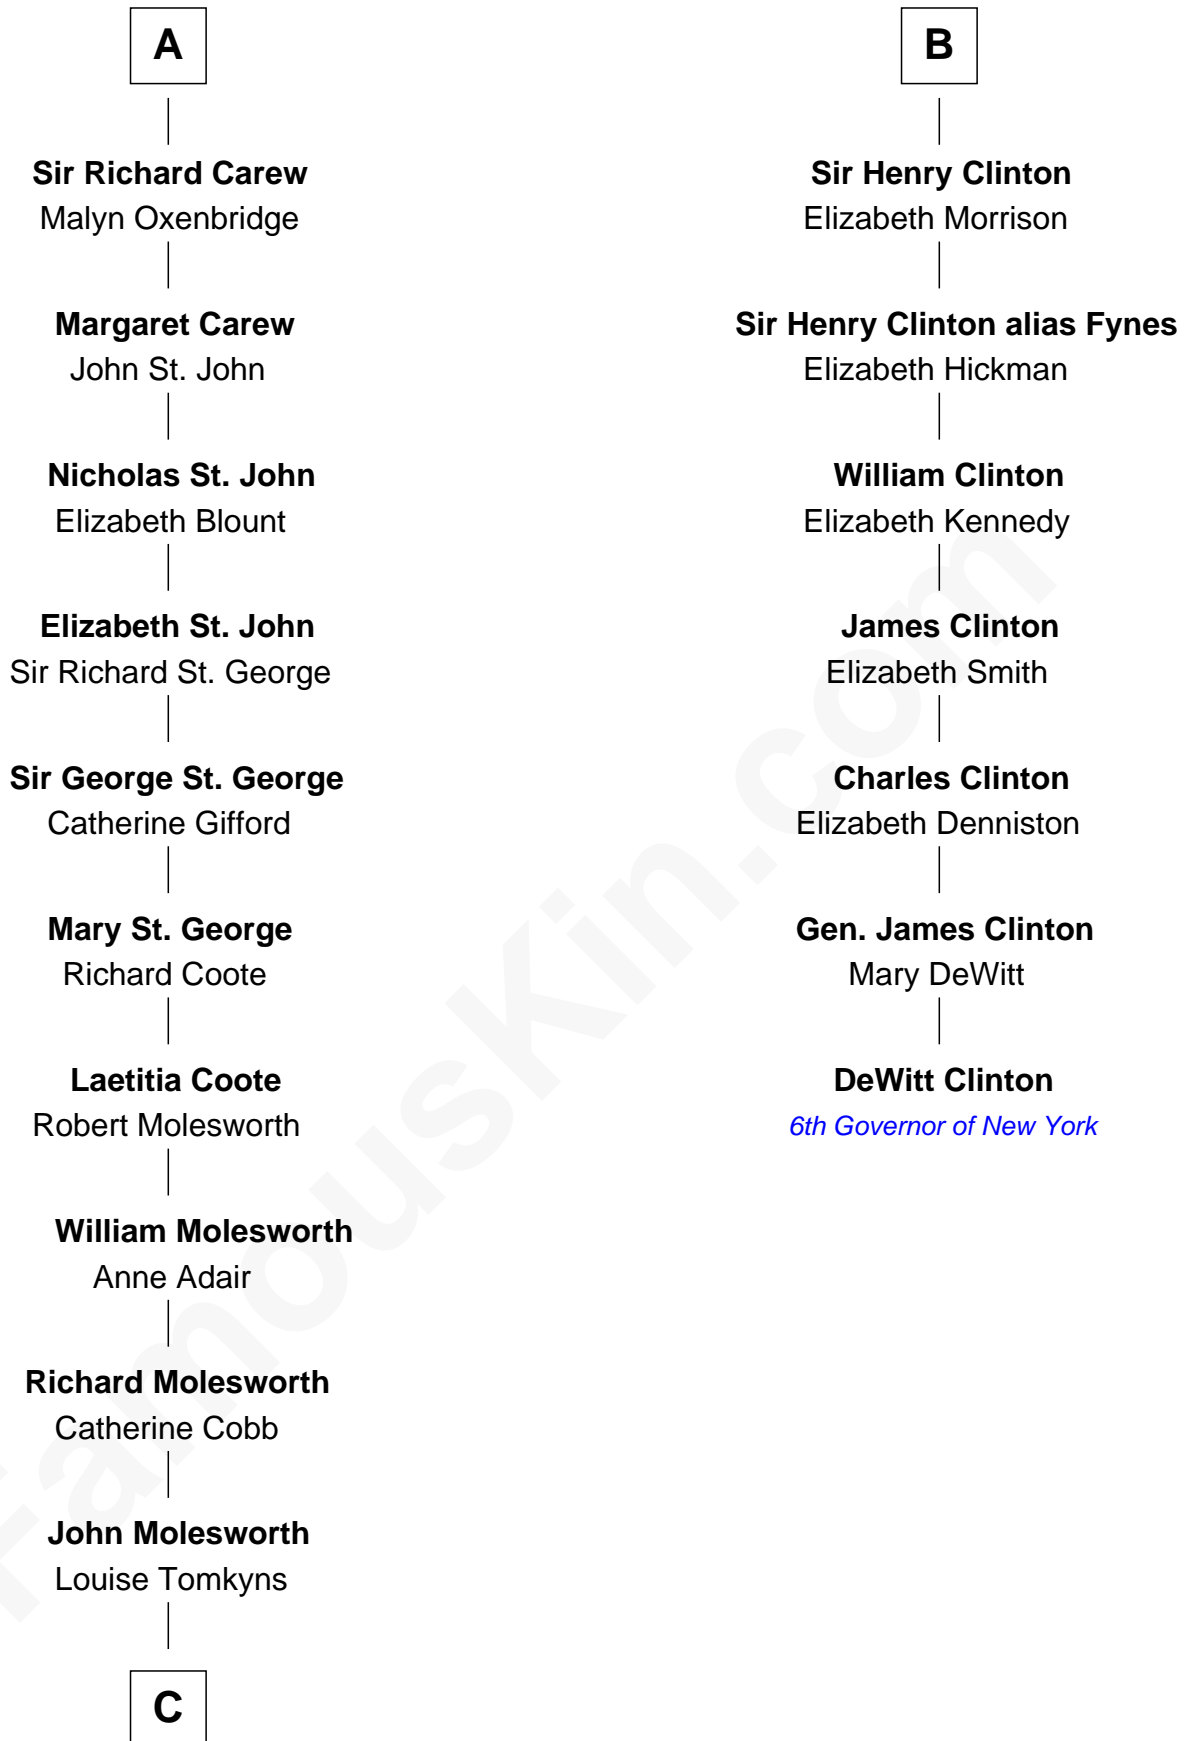

**FamousKin.com**  
**Relationship Chart of**  
**Olivia De Havilland**  
*Movie Actress*

**13th cousin 6 times removed of**  
**DeWitt Clinton**  
*6th Governor of New York*

**Sir Maurice de Berkeley**  
 Eve la Zouche

**Isabel de Berkeley**  
 Sir Robert de Clifford

**Thomas de Berkeley**  
 Katherine de Clyvedon

**Sir Roger de Clifford**  
 Maud de Beauchamp

**Sir John Berkeley**  
 Elizabeth Betteshorne

**Katherine de Clifford**  
 Sir Ralph de Greystoke

**Elizabeth Berkeley**  
 Sir John Sutton

**Maud de Greystoke**  
 Eudo de Welles

**Sir John Sutton Dudley**  
 Elizabeth Bramshot

**Sir Lionel de Welles**  
 Joan de Waterton

**Edmund Dudley**  
 Elizabeth Grey

**Eleanor de Welles**  
 Sir Thomas Hoo

**Elizabeth Dudley**  
 William Stourton

**Eleanor Hoo**  
 James Carew

**Ursula Stourton**  
 Sir Edward Clinton

**A**

**B**

**C**

**Margaret Letitia Molesworth**