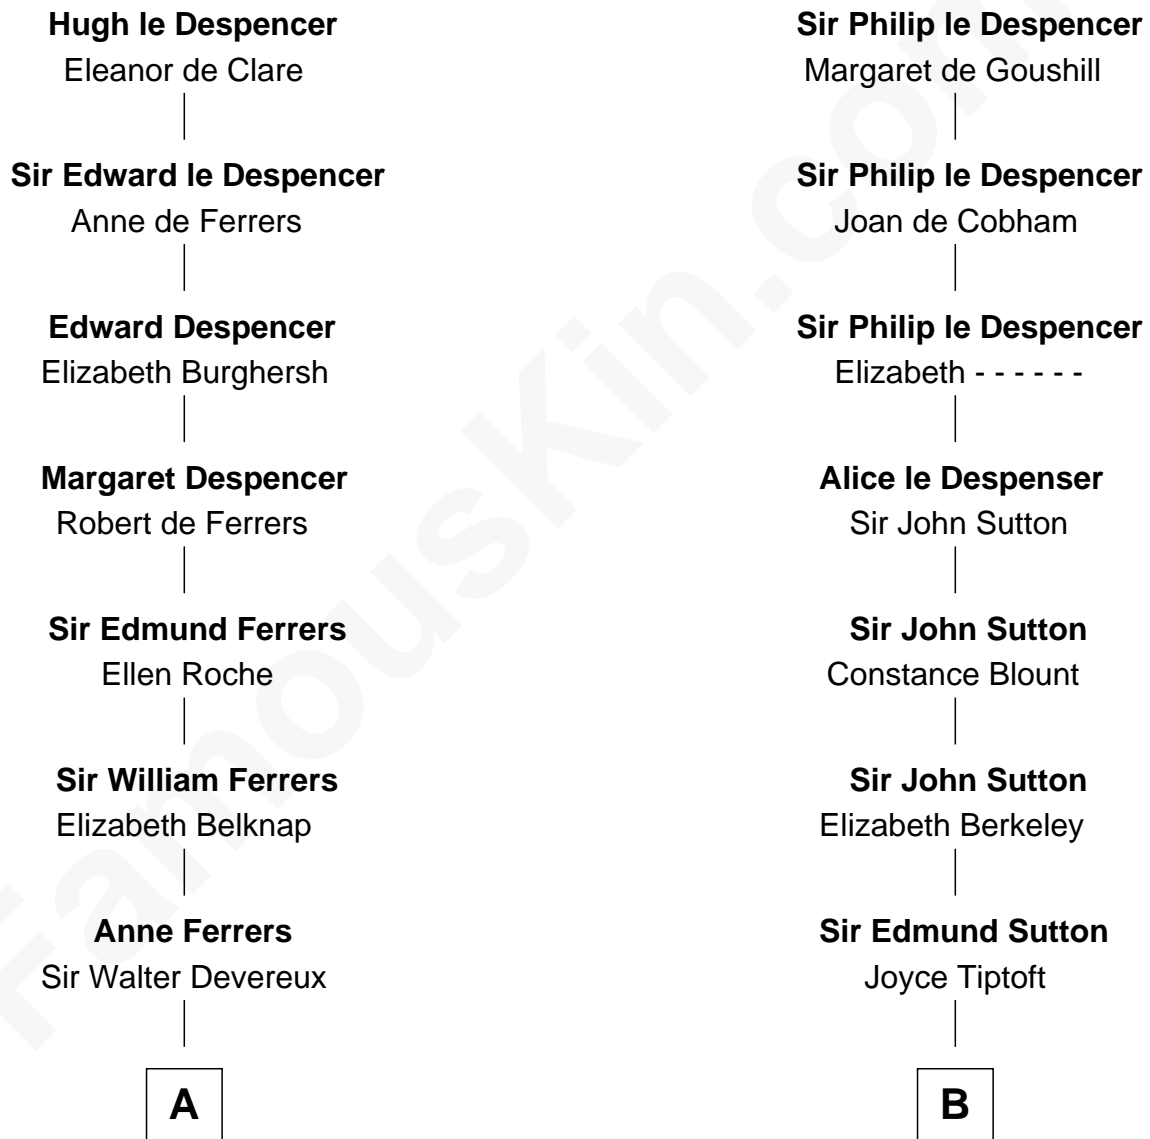

# FamousKin.com Relationship Chart of

**Olivia De Havilland**

*Movie Actress*

20th cousin of

**Dr. H. H. Holmes**

*Serial Killer aka "Devil in the White City"*

**Sir Hugh le Despencer**

Isabella de Beauchamp

**C**

**John Molesworth**

Louise Tomkyns

**Margaret Letitia Molesworth**

Charles Richard De Havilland

**Walter Augustus De Havilland**

Lillian Augusta Ruse

**Olivia De Havilland**

**Dr. H. H. Holmes**

*Serial Killer Dr. H. H. Holmes*