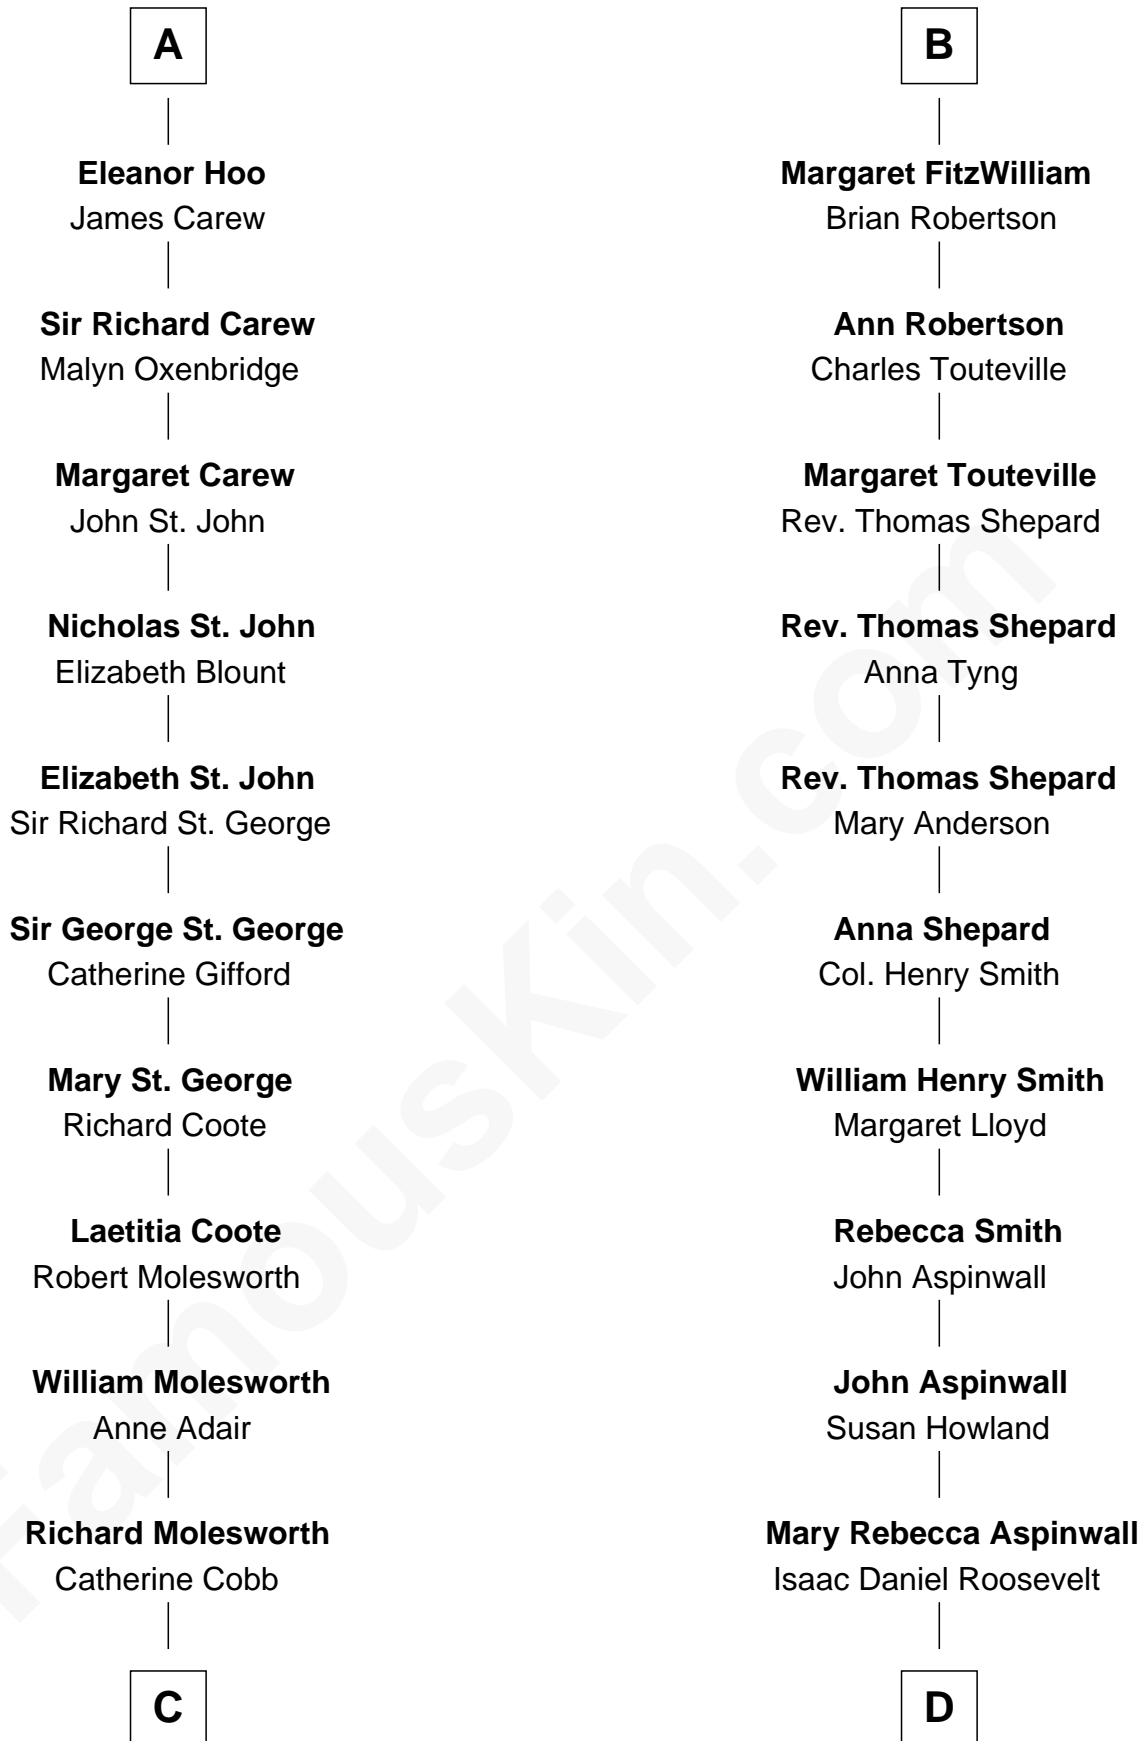

**FamousKin.com**  
**Relationship Chart of**  
**Olivia De Havilland**  
*Movie Actress*

**18th cousin 2 times removed of**  
**Franklin D. Roosevelt**  
*32nd U.S. President*

**Eudo la Zouche**  
 Milicent de Cantilupe

**Eve la Zouche**  
 Sir Maurice de Berkeley

**Isabel de Berkeley**  
 Sir Robert de Clifford

**Sir Roger de Clifford**  
 Maud de Beauchamp

**Katherine de Clifford**  
 Sir Ralph de Greystoke

**Maud de Greystoke**  
 Eudo de Welles

**Sir Lionel de Welles**  
 Joan de Waterton

**Eleanor de Welles**  
 Sir Thomas Hoo

**A**

**Lucy Zouche**  
 Thomas de Greene

**Sir Henry Greene**  
 Katherine Drayton

**Sir Henry de Greene**  
 Matilda de Mauduit

**Eleanor Greene**  
 Sir John FitzWilliam

**John FitzWilliam**  
 Helen Villiers

**Sir William FitzWilliam**  
 Anne Hawes

**Richard FitzWilliam**  
 Elizabeth Knyvet

**B**

FamousKin.com