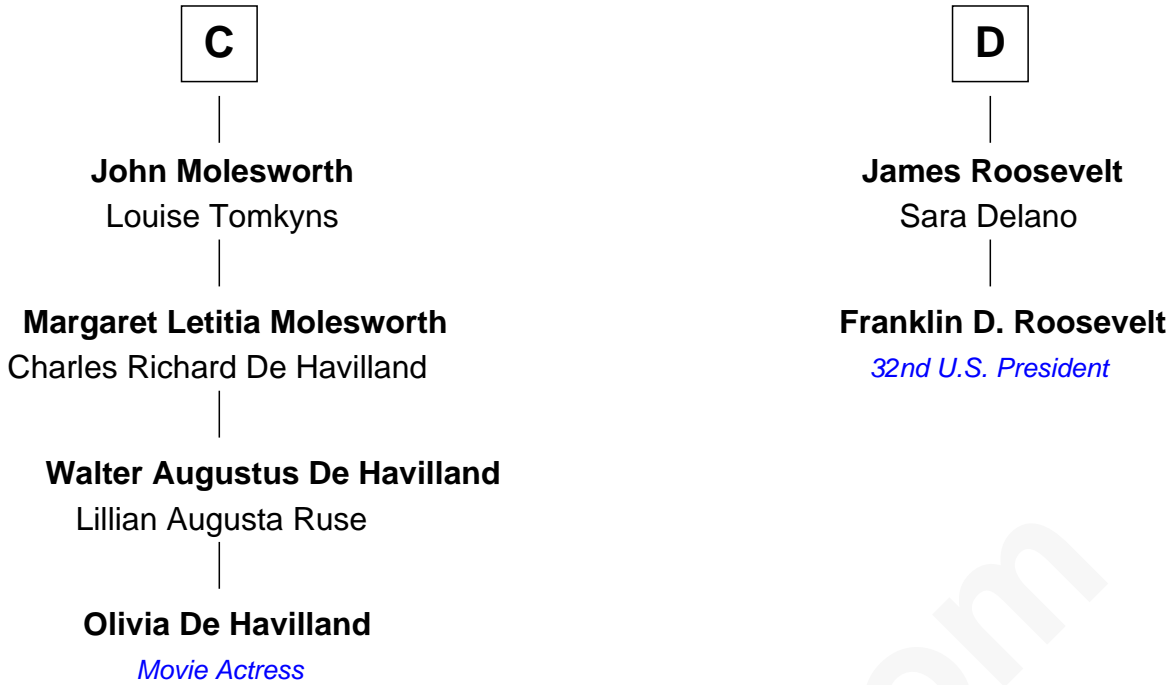

**FamousKin.com**  
**Relationship Chart of**  
**Olivia De Havilland**  
*Movie Actress*

**18th cousin 2 times removed of**  
**Franklin D. Roosevelt**  
*32nd U.S. President*

**Eudo la Zouche**  
 Milicent de Cantilupe

**Sir Lionel de Welles**  
 Joan de Waterton

**Eleanor de Welles**  
 Sir Thomas Hoo

**A**

**Lucy Zouche**  
 Thomas de Greene

**Sir Henry Greene**  
 Katherine Drayton

**Sir Henry de Greene**  
 Matilda de Mauduit

**Eleanor Greene**  
 Sir John FitzWilliam

**John FitzWilliam**  
 Helen Villiers

**Sir William FitzWilliam**  
 Anne Hawes

**Richard FitzWilliam**  
 Elizabeth Knyvet

**B**

FamousKin.com