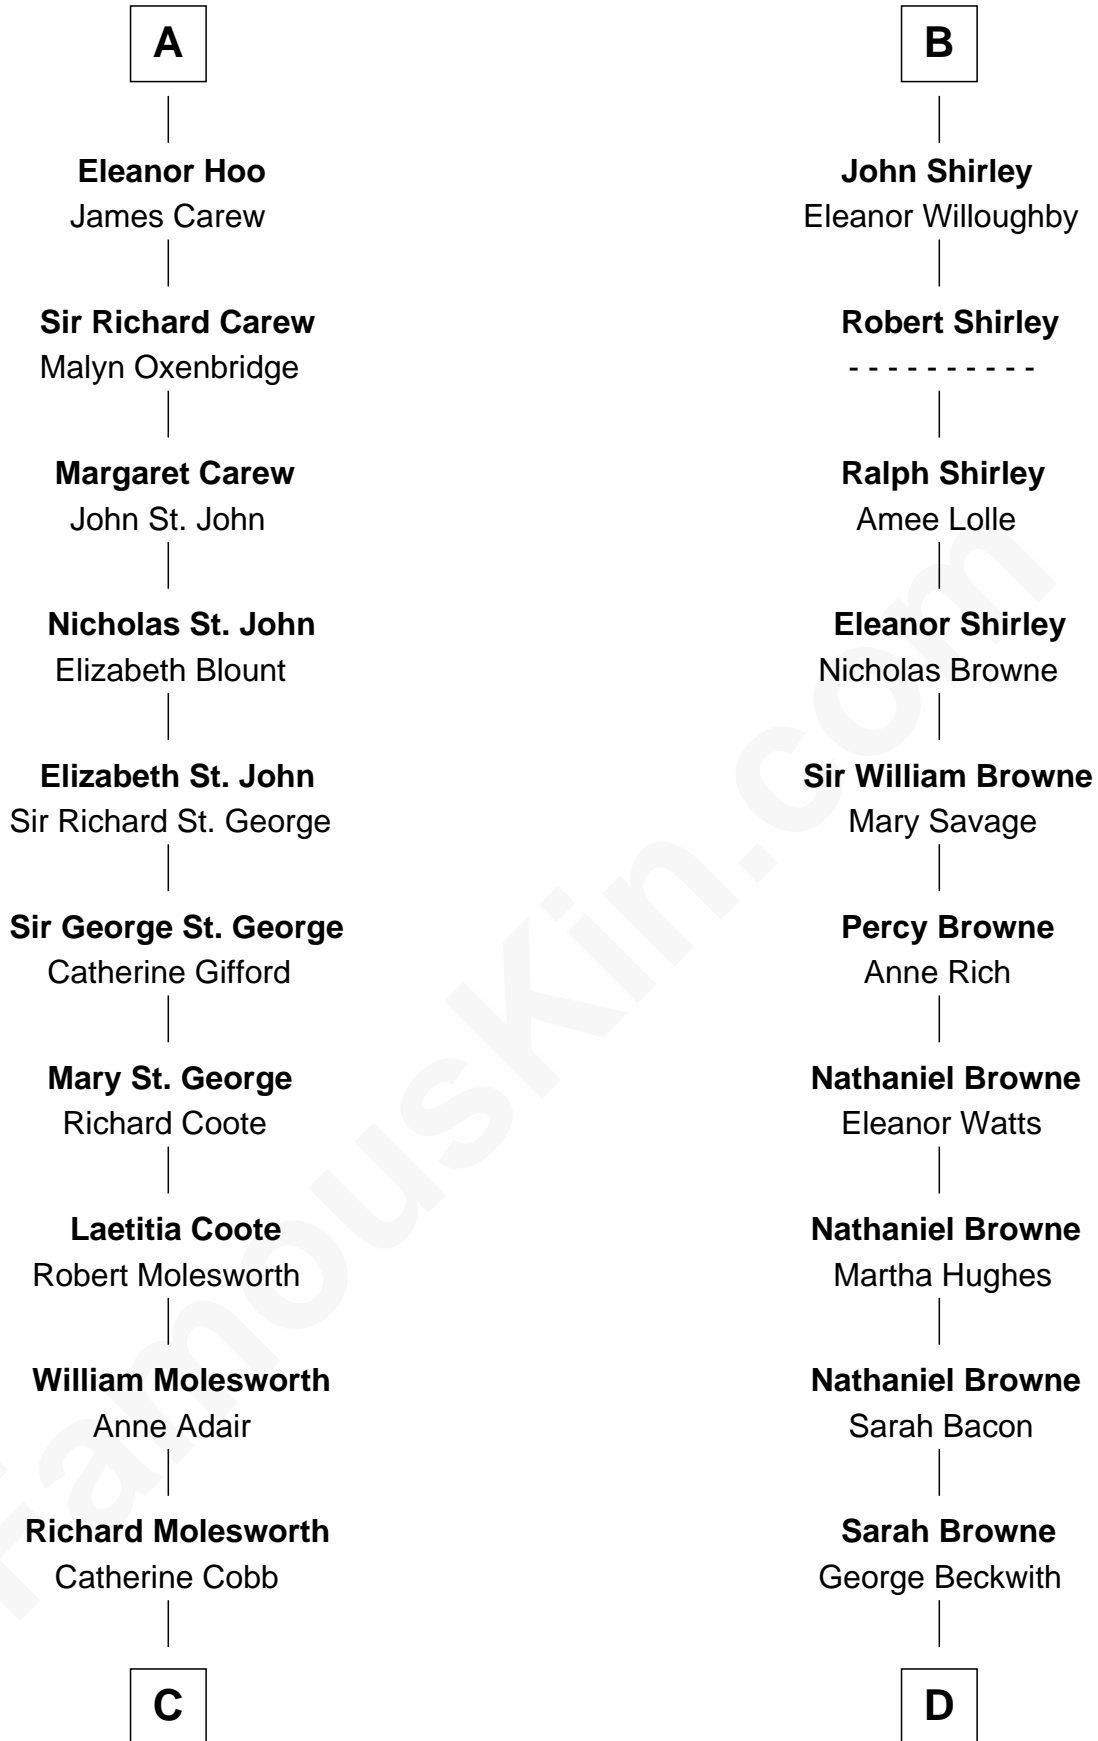

Katherine Giffard

**Sir Nicholas Audley**

Joan Martin

**Alice de Audley**

Sir Hugh de Meynell

**Isabel de Meynell**

Sir Thomas de Shirley

**Sir Hugh Shirley**

Beatrice Brewes

**Sir Ralph Shirley**

Joan Basset

**Ralph Shirley**

Margaret Staunton

**B**

**C**

**John Molesworth**

Louise Tomkyns

**Margaret Letitia Molesworth**

Charles Richard De Havilland

**Walter Augustus De Havilland**

Lillian Augusta Ruse

**Joan Fontaine**

*Movie Actress*

**D**

**George Beckwith**

Rachel Marsh

**George Beckwith**

Mary Bradley

**Rachael Arvilla Beckwith**

Nathaniel Ford Moore

**William Henry Moore**

*Co-Founder, U.S. Steel and Nabisco*