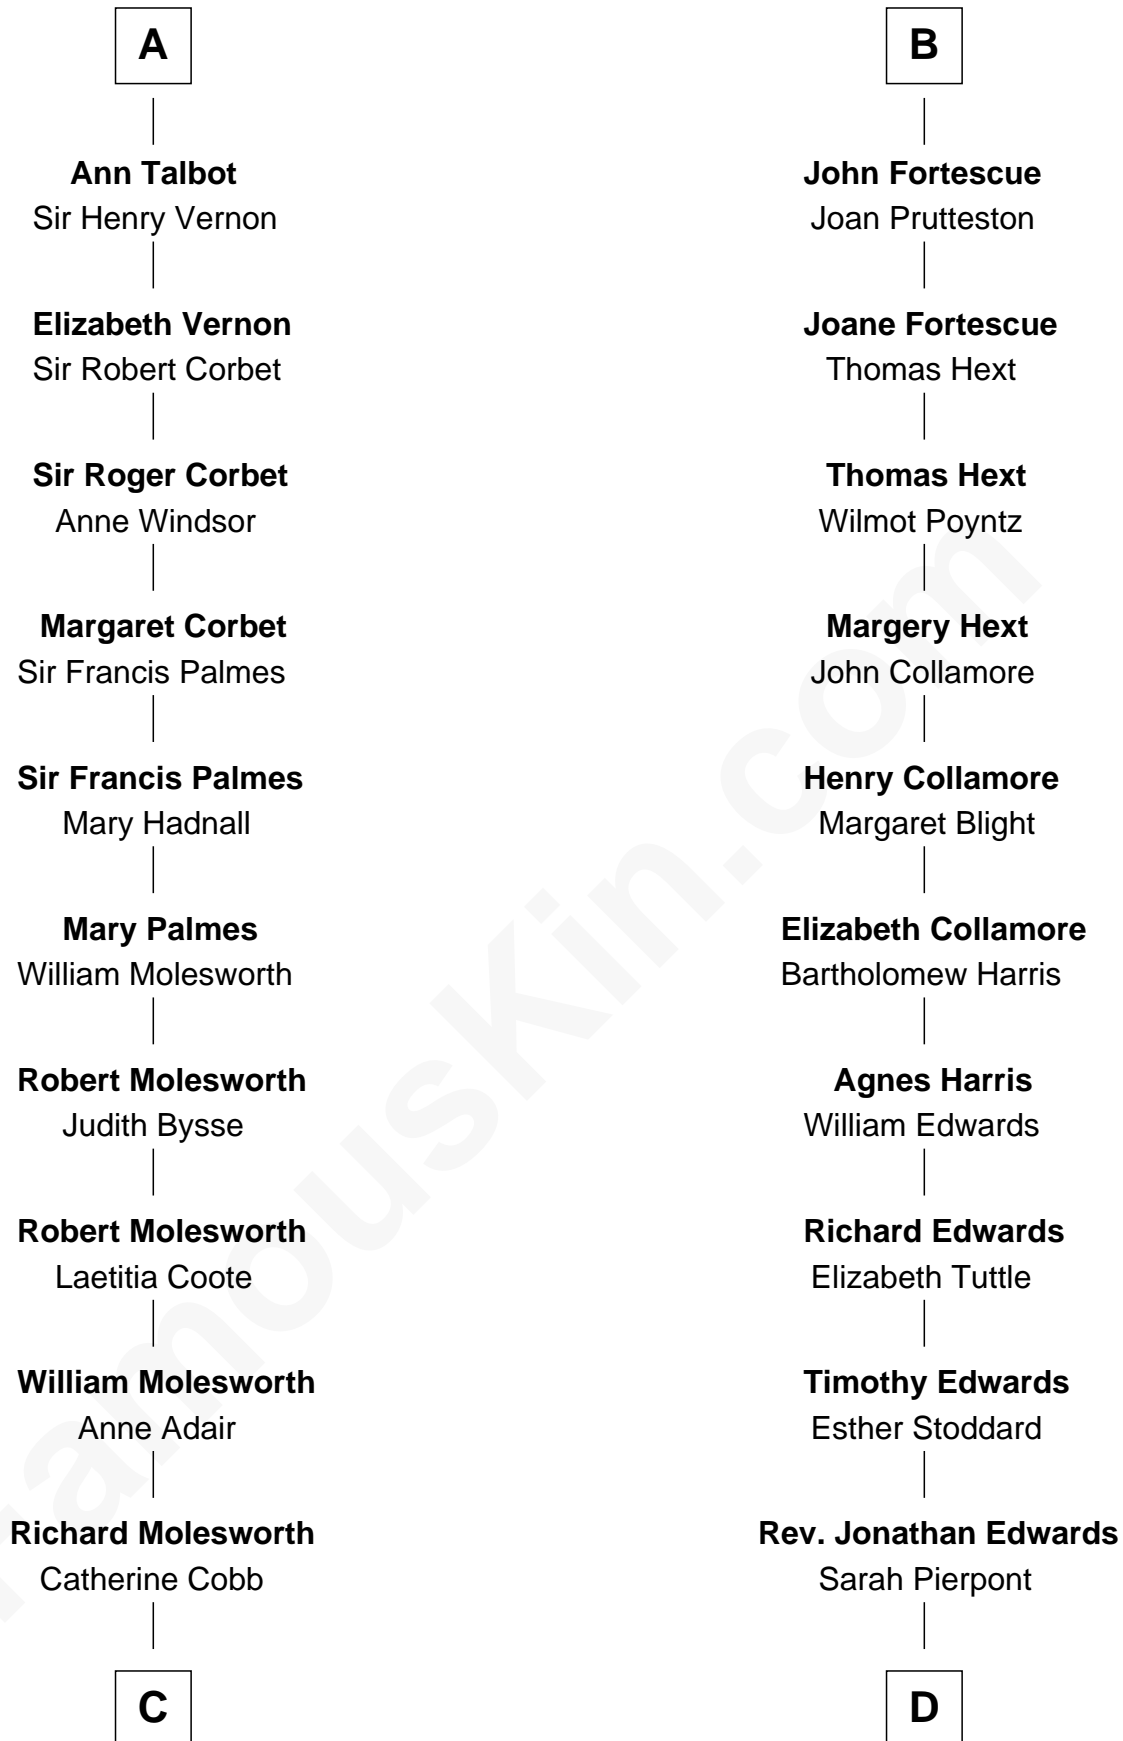

# FamousKin.com Relationship Chart of

**Joan Fontaine**

*Movie Actress*

18th cousin 2 times removed of

**Aaron Burr**

*Killed Alexander Hamilton*

**Sir Geoffrey FitzPiers**

Aveline de Clare

**Sir William Beauchamp**

Joan Fitzalan

**Joan Beauchamp**

James Butler

**Elizabeth Butler**

John Talbot

**A**

**Hawise FitzGeoffrey**

Sir Reynold de Mohun

**Alice de Mohun**

Robert de Beauchamp

**Sir Humphrey de Beauchamp**

Sibyl Oliver

**Sir John Beauchamp**

Joan - - - - -

**Sir John Beauchamp**

Margaret Whalesburgh

**Elizabeth Beauchamp**

William Fortescue

**William Fortescue**

Matilda Falwell

**B**

FamousKin.com